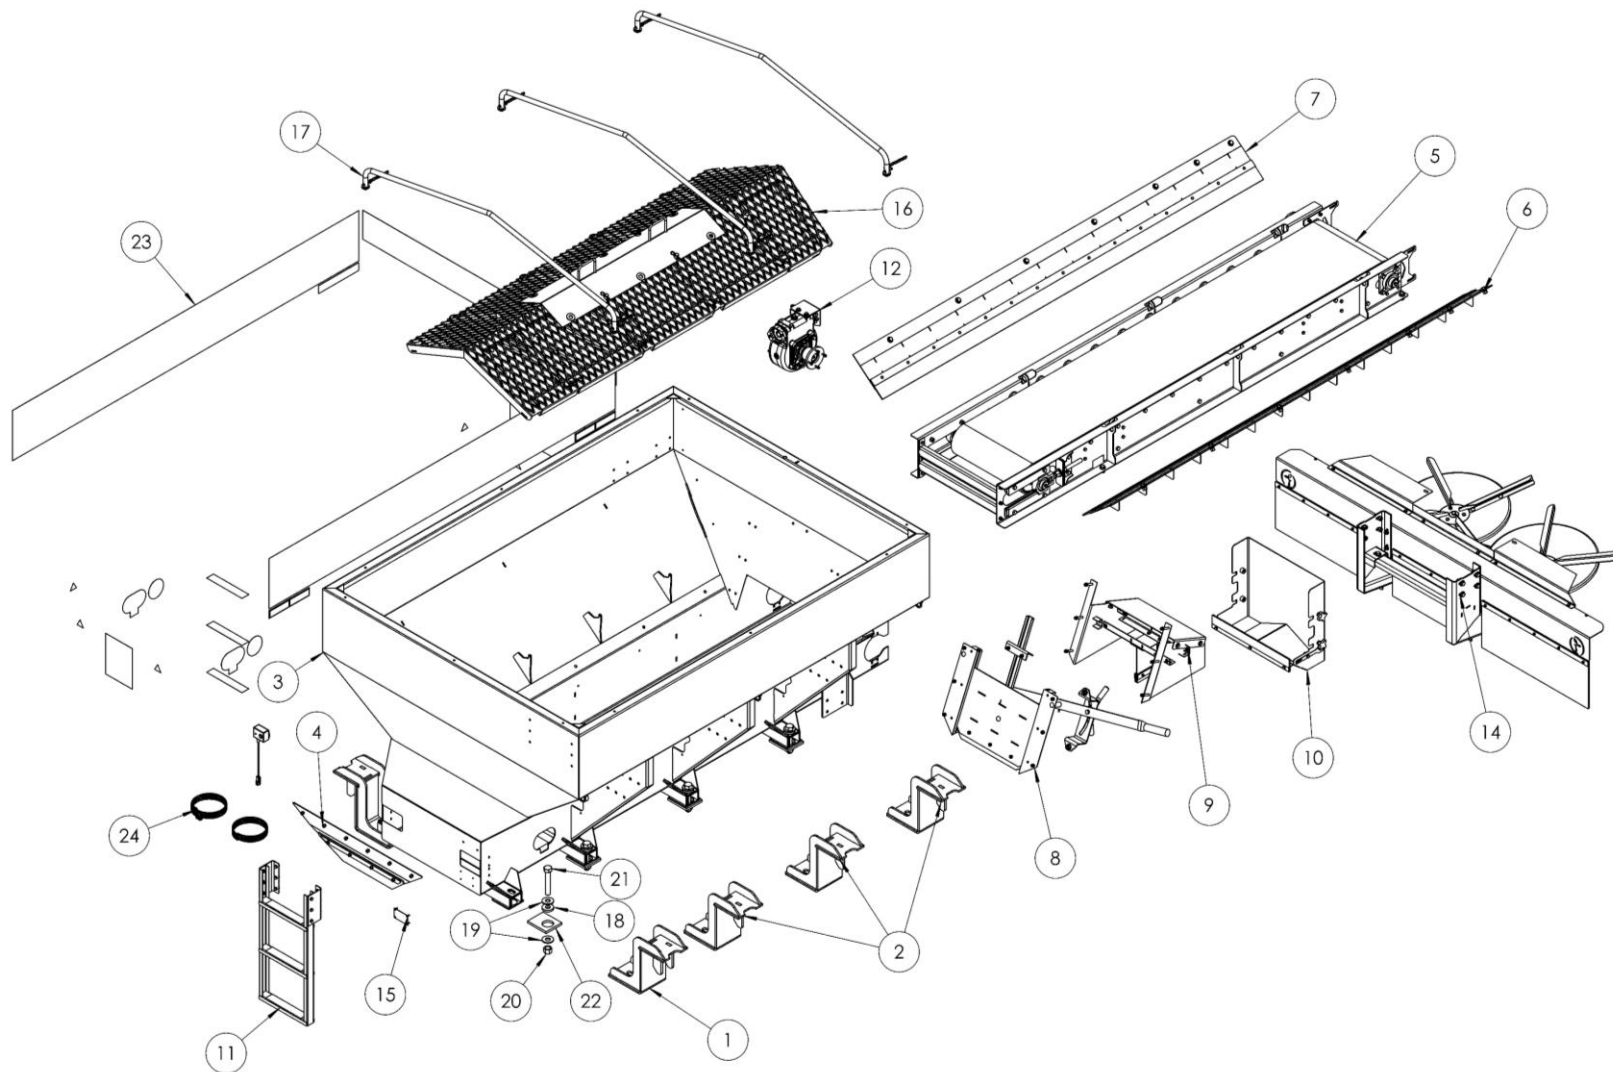

Z4.0 METALFOR

Nº DO ITEM	CÓD. MP AGRO	DESCRIÇÃO	QTD
1	CN.00.1127	CONJUNTO FIXADOR 1 DE CARBONO SOLDADO - Z4.0 METALFOR	2
2	CN.00.1128	CONJUNTO FIXADOR 2 DE CARBONO SOLDADO - Z4.0 METALFOR	6
3	CN.00.0144	ESTRUTURA - Z4.0 INOX PARRUDINHA	1
4	CN.00.0132	Z4 MF - SUPLEMENTO DIANTEIRO - SUPLEMENTO DIANTEIRO LINHA Z	1
5	CN.00.0126	GAVETA Z4	1
6	CN.00.0147	SUPLEMENTO ESQ Z4	1
7	CN.00.0141	SUPLEMENTO LATERAL - Z 4.0	1
8	CN.00.0387	CONJUNTO PORTA DE VAZÃO - LINHA Z	1
9	CN.00.0389	CONJUNTO NOVO DIRECIONADOR SUPERIOR - LINHA Z	1
10	CN.00.0388	CONJUNTO NOVO DIRECIONADOR - LINHA Z	1
11	CN.00.0243	ESCADA - LINHA Z	1
12	CN.00.0974	CONJUNTO REDUTOR FLANGEADO	1
13	CN.00.0577	KIT NIPLES E MANGUEIRAS Z4.0 METALFOR	1
14	CN.00.0883	NOVO SUPORTE DA TRANSMISSÃO - LINHA Z E T	1
15	CN.00.0530	IDENTIFICAÇÃO DO Nº DE SÉRIE MÁQUINAS	1
16	CN.00.0939	TELA COMPLETA DE INOX + CHAPÉU - Z4.0 CASE SPX / METALFOR / PRD / PLA e Z5.0 PV4630	1
17	CN.00.0947	ARCO LONA TUBULAR - Z3.0 UNIPORT e SS / Z4.0 JAN / SS 3000 / UNIP 2500	3
18	PE.21.0036	ARRUELA PU - FIXAÇÃO Z6.0 PV472030	8
19	PE.12.0096	ARRUELA LISA 1"	16
20	PE.11.0051	PORCA SEXTAVADA ALTA DE CARBONO 1"	8
21	PE.12.0059	PARAFUSO SEXT GALV 1" X 6"	8
22	PE.17.0060	BORRACHA PARA FIXAÇÃO - Z6.0 PV472030	8
23	CN.00.0479	KIT ADESIVOS - Z 4.0 MF	1
24	CN.00.0492	COMANDO ON/OFF - SIMPLES - MP AGRO	1