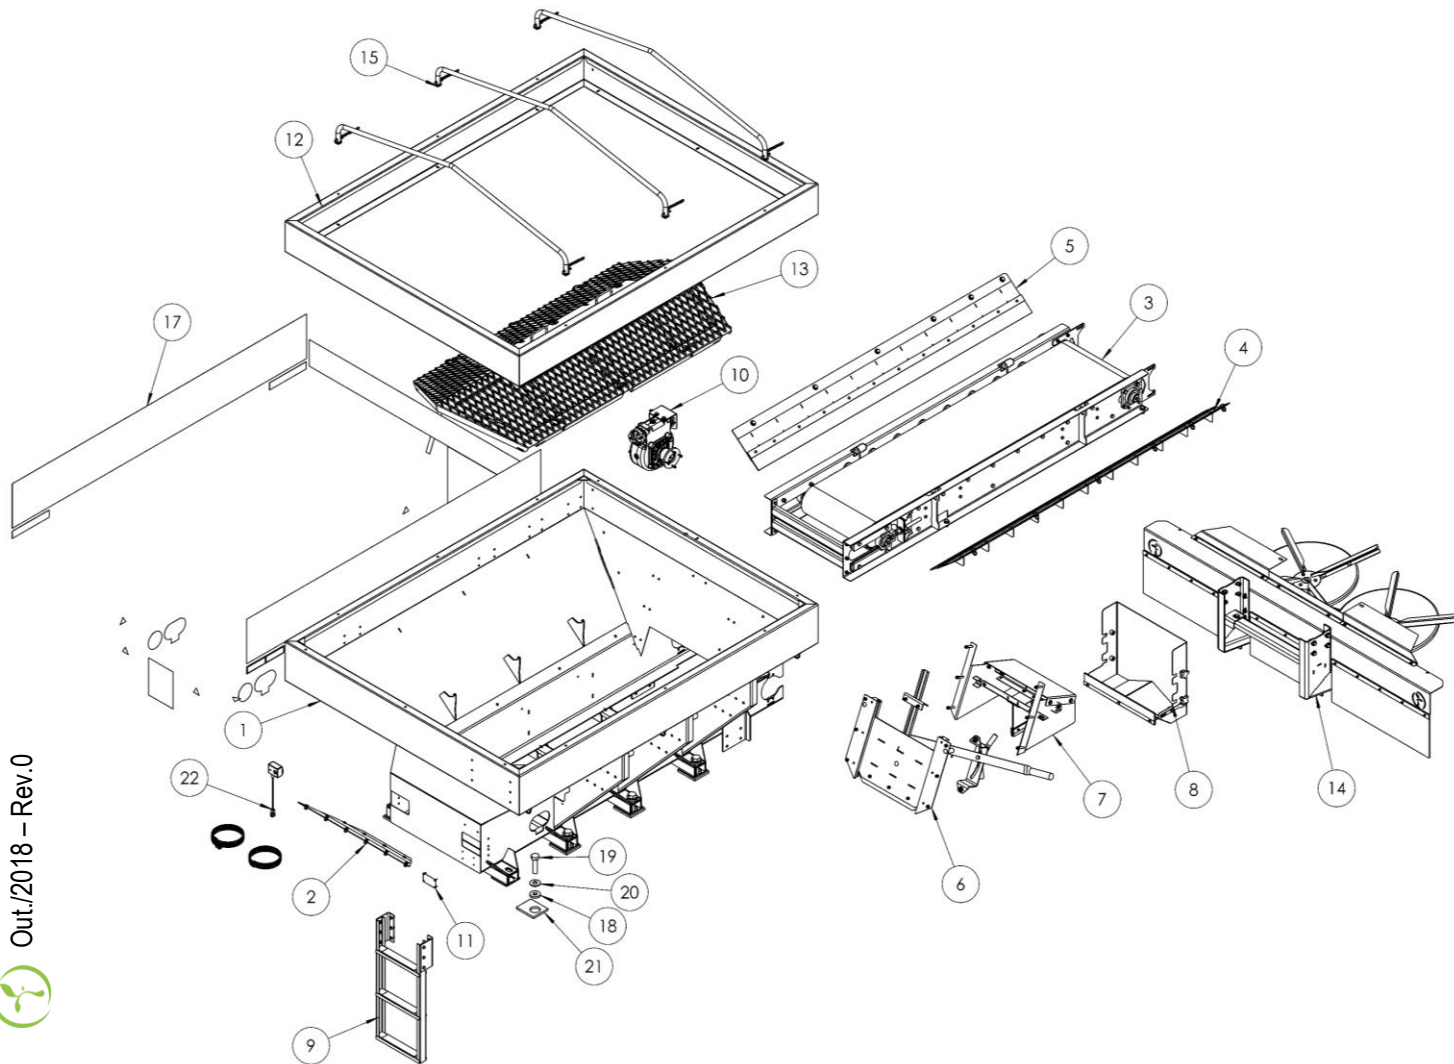

Z4.0 JAN

Nº DO ITEM	CÓD. MP AGRO	DESCRIÇÃO	QTD.
1	CN.00.0012	ESTRUTURA - Z 3.0 UNIPORT 2000	1
2	CN.00.0323	SUPLEMENTO DIANTEIRO - Z 4.0 JAN E SS	1
3	CN.00.0016	GAVETA Z3.0	1
4	CN.00.0026	SUPLEMENTO LATERAL DIREITO - LINHA Z	1
5	CN.00.0027	SUPLEMENTO LATERAL ESQUERDO - LINHA Z	1
6	CN.00.0387	CONJUNTO PORTA DE VAZÃO - LINHA Z	1
7	CN.00.0389	CONJUNTO NOVO DIRECIONADOR SUPERIOR - LINHA Z	1
8	CN.00.0388	CONJUNTO NOVO DIRECIONADOR - LINHA Z	1
9	CN.00.0243	ESCADA - LINHA Z	1
10	CN.00.0974	CONJUNTO REDUTOR FLANGEADO	1
11	CN.00.0530	IDENTIFICAÇÃO DO Nº DE SÉRIE MÁQUINAS	1
12	CN.00.0931	Z6.0 INOX - SOBREGUARDA	1
13	CN.00.0938	TELA COMPLETA DE INOX + CHAPÉU - Z3.0 UNIPORT e SS / Z4.0 JAN / SS 3000 / UNIP 2500	1
14	CN.00.0883	NOVO SUPORTE DA TRANSMISSÃO - LINHA Z E T	1
15	CN.00.0947	ARCO LONA TUBULAR - Z3.0 UNIPORT e SS / Z4.0 JAN / SS 3000 / UNIP 2500	3
16	CN.00.0786	KIT HIDRÁULICO - Z4.0 JAN	1
17	CN.00.0860	KIT ADESIVOS - Z4.0 JAN	1
18	PE.21.0036	ARRUELA PU - FIXAÇÃO Z6.0 PV472030	8
19	PE.12.0079	PARAFUSO SEXT GALV 1" X 4"	8
20	PE.12.0096	ARRUELA LISA 1"	8
21	PE.17.0060	BORRACHA PARA FIXAÇÃO - Z6.0 PV472030	8
22	CN.00.0492	COMANDO ON/OFF - SIMPLES - MP AGRO	1