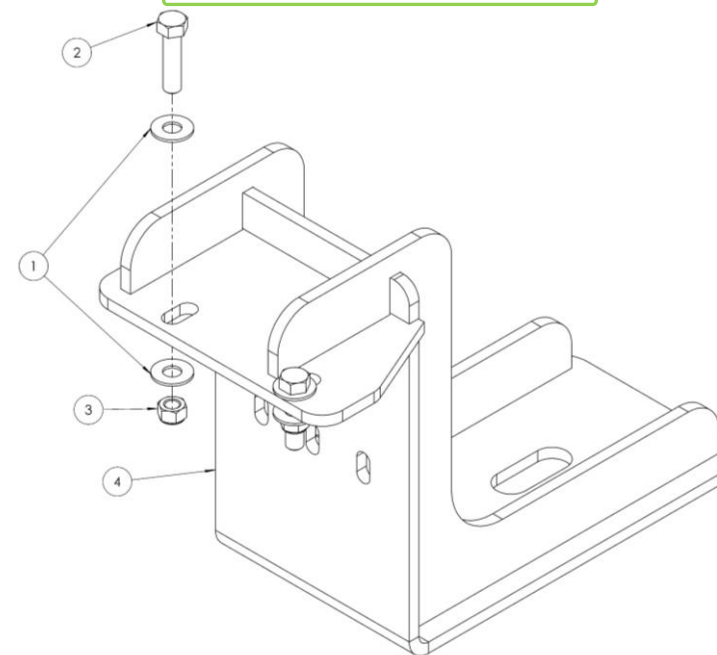

CN.00.1114

Nº DO ITEM	CÓD. MP AGRO	DESCRIÇÃO	QTD.
1	PE.11.0001	ARRUELA LISA INOX 1/2"	4
2	PE.12.0109	PARAFUSO SEXT. AÇO GRAU 5, CLASSE 8.8 BIOCROMATIZADO Ø1/2" X 2"	2
3	PE.12.0002	PORCA SEXT LOCK GALV 1/2"	2
4	PE.02.0667	FIXADOR 5 DE CARBONO - SERV SPRAY	1