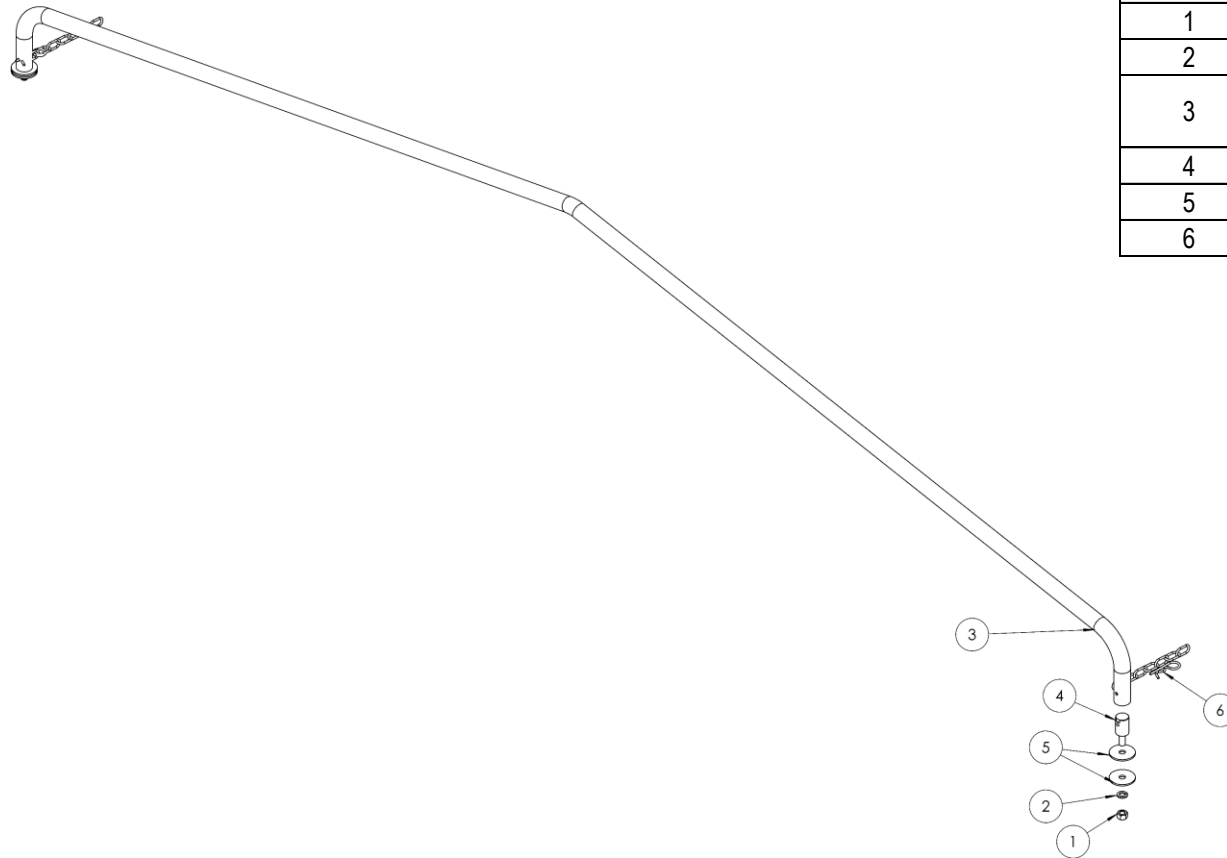

CN.00.0946 – ARCO LONA

Nº DO ITEM	Nº DA PEÇA	DESCRIÇÃO	QTD.
1	PE.11.0034	PORCA SEXT INOX 3/8" - 316 L	2
2	PE.11.0013	ARRUELA PRESSAO INOX 3/8"	2
3	PE.03.0086	ARCO LONA TUBULAR - Z5.0 UNIP 3000 / Z6.0 MF9030 / VT BS 3020H / PV472030	1
4	PE.05.0049	PINO DO ARCO - LINHA Z E T	2
5	PE.01.0951	BOLACHA DO ARCO TUBULAR - LINHA Z E T	4
6	PE.14.0186	GRAMPO R DE INOX 3X50	2

Compatível com os Equipamentos:

Z6.0 PV 4720/4730
Z6.0 MF 9030
Z6.0 VT BS 3020 H