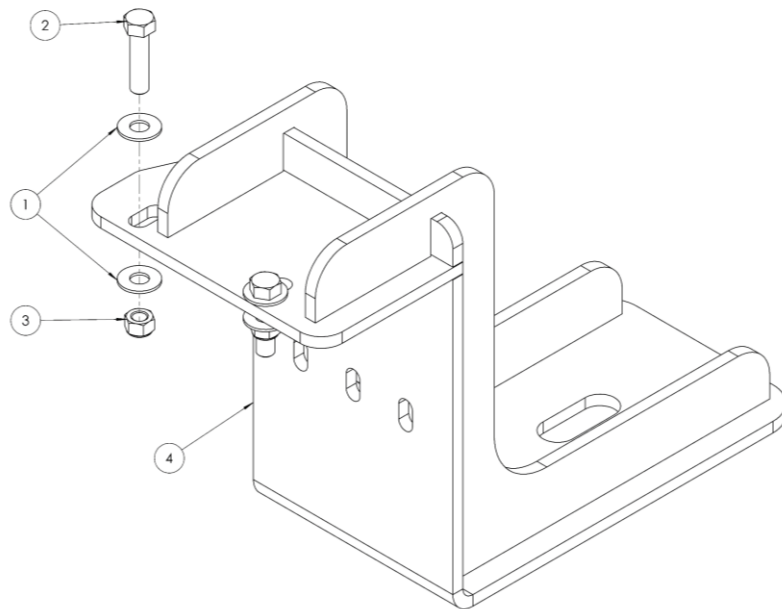

CN.00.1110 / CN.00.1111 / CN.00.1112 / CN.00.1113 / CN.00.1114 - FIXADORES Z3.0 SERV SPRAY

CN.00.1112

Nº DO ITEM	CÓD. MP AGRO	DESCRIÇÃO	QTD.
1	PE.11.0001	ARRUELA LISA INOX 1/2"	4
2	PE.12.0109	PARAFUSO SEXT. AÇO GRAU 5, CLASSE 8.8 BIOCROMATIZADO Ø1/2" X 2"	2
3	PE.12.0002	PORCA SEXT LOCK GALV 1/2"	2
4	PE.02.0667	FIXADOR 4 DE CARBONO - SERV SPRAY	1