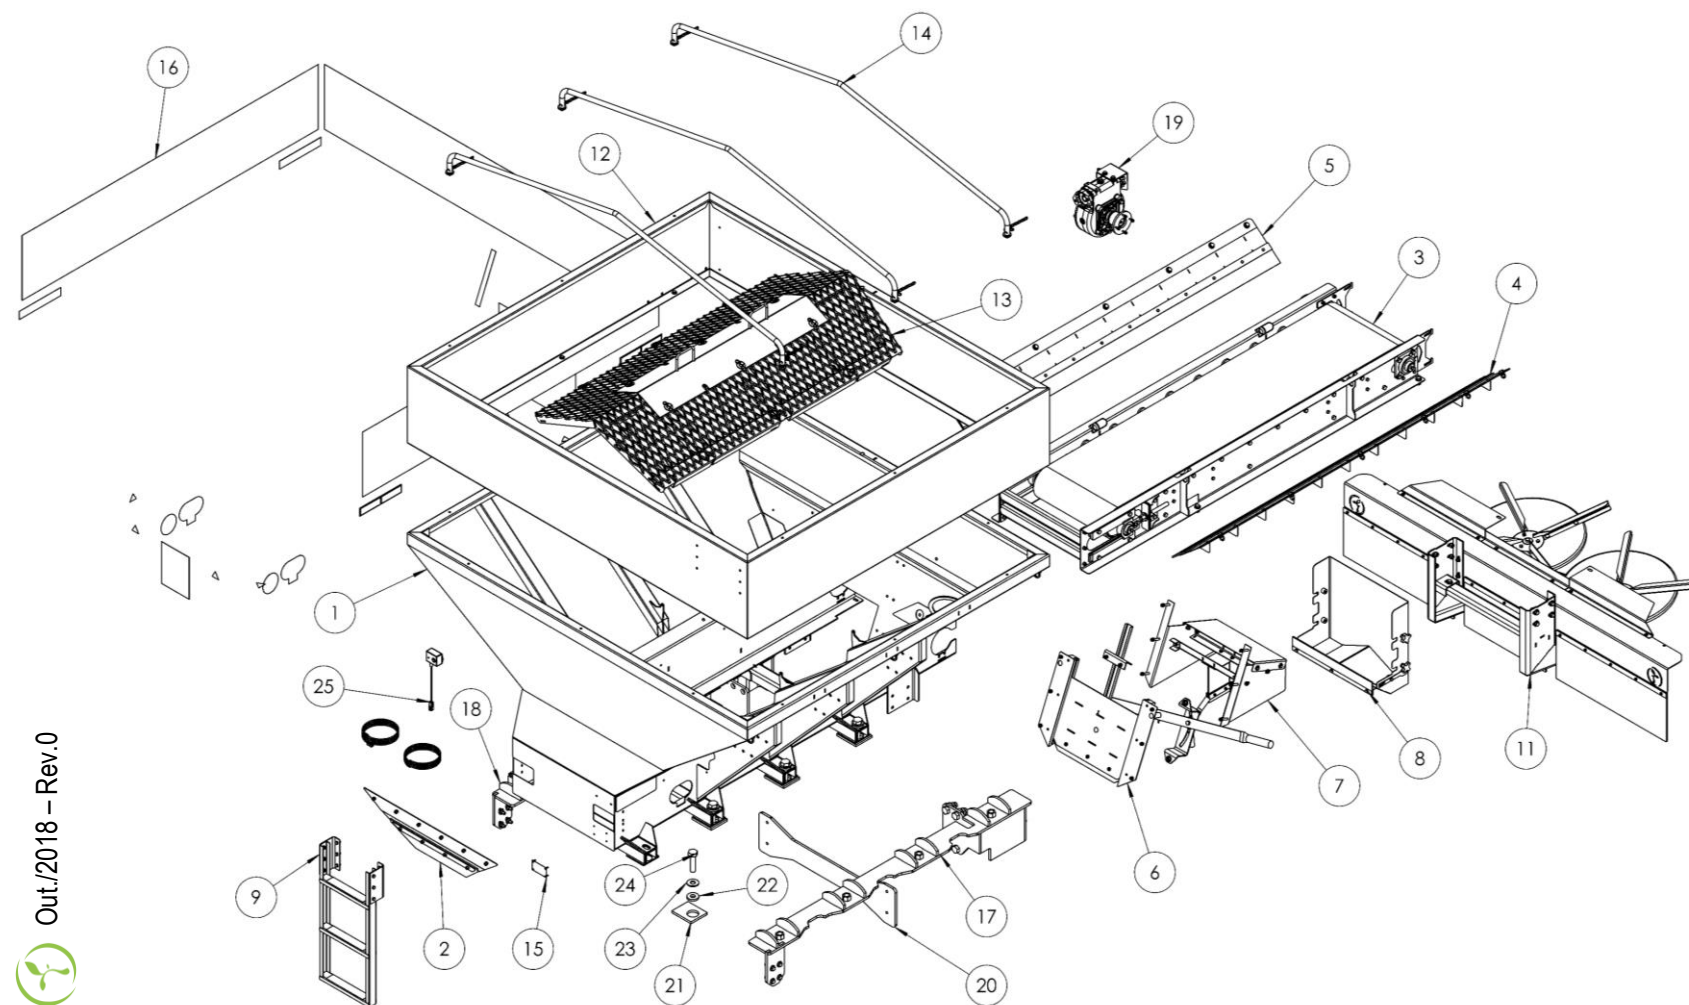

Z6.0 MF 9030

Nº DO ITEM	CÓD. MP AGRO	DESCRIÇÃO	QTD
1	CN.00.0226	ESTRUTURA - Z 5.0/6.0 INOX PV47.2030	1
2	CN.00.0132	Z4 MF - SUPLEMENTO DIANTEIRO - SUPLEMENTO DIANTEIRO LINHA Z	1
3	CN.00.0016	GAVETA Z3.0	1
4	CN.00.0026	SUPLEMENTO LATERAL DIREITO - LINHA Z	1
5	CN.00.0027	SUPLEMENTO LATERAL ESQUERDO - LINHA Z	1
6	CN.00.0387	CONJUNTO PORTA DE VAZÃO - LINHA Z	1
7	CN.00.0389	CONJUNTO NOVO DIRECIONADOR SUPERIOR - LINHA Z	1
8	CN.00.0388	CONJUNTO NOVO DIRECIONADOR - LINHA Z	1
9	CN.00.0243	ESCADA - LINHA Z	1
10	CN.00.0601	KIT NIPLES E MANGUEIRAS - Z6.0 MF	1
11	CN.00.0883	NOVO SUPORTE DA TRANSMISSÃO - LINHA Z E T	1
12	CN.00.0253	Z6.0 INOX - SOBREGUARDA	1
13	CN.00.0934	TELA COMPLETA DE INOX + CHAPÉU - Z6.0 MF9030 / VT BS 3020H / PV472030	1
14	CN.00.0946	ARCO LONA TUBULAR - Z5.0 UNIP 3000 / Z6.0 MF9030 / VT BS 3020H / PV472030	3
15	CN.00.0530	IDENTIFICAÇÃO DO Nº DE SÉRIE MÁQUINAS	1
16	CN.00.0484	KIT ADESIVOS - Z 6.0 MF 9030	1
17	CN.00.1018	FIXADOR INFERIOR DIREITO DE CARBONO Z6.0 MF9030	1
18	CN.00.1019	FIXADOR INFERIOR ESQUERDO DE CARBONO Z6.0 MF9030	1
19	CN.00.0974	CONJUNTO REDUTOR FLANGEADO	1
20	PE.02.0624	REFORÇO TRASEIRO DE CARBONO Z6.0 MF9030	1
21	PE.17.0060	BORRACHA PARA FIXAÇÃO - Z6.0 PV472030	8
22	PE.21.0036	ARRUELA PU - FIXAÇÃO Z6.0 PV472030	8
23	PE.12.0096	ARRUELA LISA 1"	8
24	PE.12.0079	PARAFUSO SEXT GALV 1" X 4"	8
25	CN.00.0492	COMANDO ON/OFF - SIMPLES - MP AGRO	1