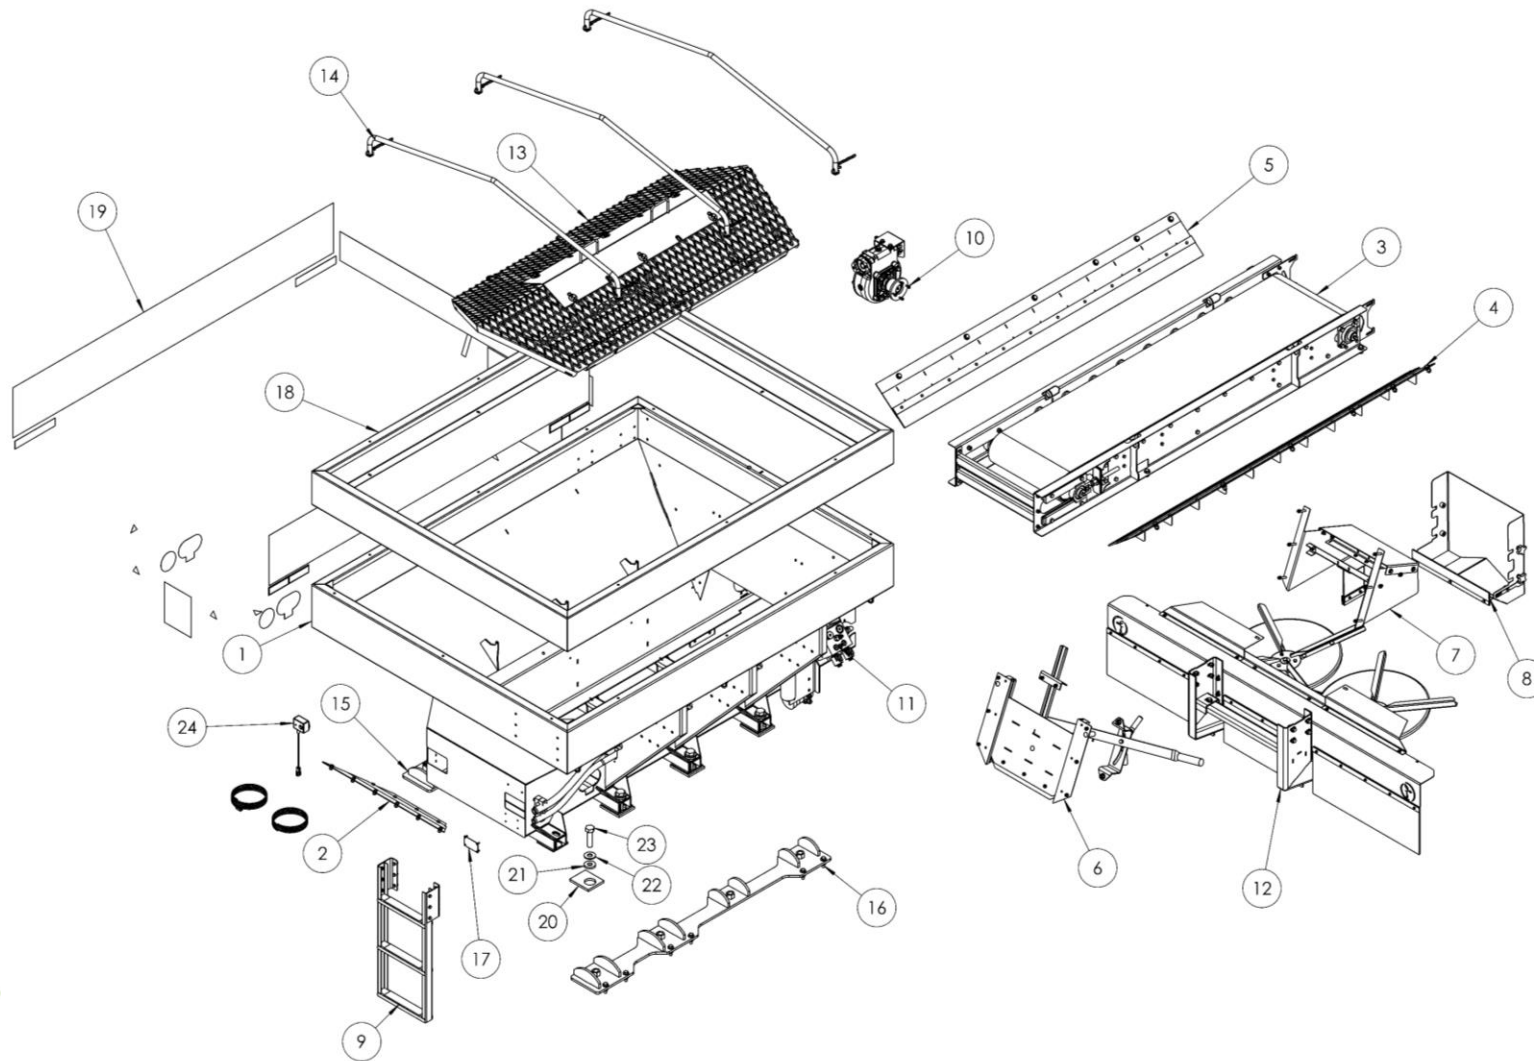

Z4.0 UNIPORT 2500

Nº DO ITEM	CÓD. MP AGRO	DESCRIÇÃO	QTD.
1	CN.00.0012	ESTRUTURA - Z 3.0 UNIPORT 2000	1
2	CN.00.0323	SUPLEMENTO DIANTEIRO - Z 4.0 JAN E SS	1
3	CN.00.0016	GAVETA Z3.0	1
4	CN.00.0026	SUPLEMENTO LATERAL DIREITO - LINHA Z	1
5	CN.00.0027	SUPLEMENTO LATERAL ESQUERDO - LINHA Z	1
6	CN.00.0387	CONJUNTO PORTA DE VAZÃO - LINHA Z	1
7	CN.00.0389	CONJUNTO NOVO DIRECIONADOR SUPERIOR - LINHA Z	1
8	CN.00.0388	CONJUNTO NOVO DIRECIONADOR - LINHA Z	1
9	CN.00.0243	ESCADA - LINHA Z	1
10	CN.00.0974	CONJUNTO REDUTOR FLANGEADO	1
11	CN.00.0861	KIT NIPLES E MANGUEIRAS Z4.0 UNIPORT 2500	1
12	CN.00.0883	NOVO SUPORTE DA TRANSMISSÃO - LINHA Z E T	1
13	CN.00.0938	TELA COMPLETA DE INOX + CHAPÉU - Z3.0 UNIPORT e SS / Z4.0 JAN / SS 3000 / UNIP 2500	1
14	CN.00.0947	ARCO LONA TUBULAR - Z3.0 UNIPORT e SS / Z4.0 JAN / SS 3000 / UNIP 2500	3
15	CN.00.0971	CONJUNTO FIXADOR DIREITO DE CARBONO - Z4.0 UNIPORT 2500	1
16	CN.00.0972	CONJUNTO FIXADOR DIREITO DE CARBONO - Z4.0 UNIPORT 2500	1
17	CN.00.0530	IDENTIFICAÇÃO DO Nº DE SÉRIE MÁQUINAS	1
18	CN.00.0931	SOBREGUARDA 1M³ - Z3.0 E Z4.0 SS, Z3.0 E Z4.0 UNIPORT E Z4.0 JAN	1
19	CN.00.0858	KIT ADESIVOS - Z4.0 UNIPORT 2500	1
20	PE.17.0060	BORRACHA PARA FIXAÇÃO - LINHA Z	8
21	PE.21.0036	ARRUELA PU - LINHA Z	8
22	PE.12.0096	ARRUELA LISA 1"	8
23	PE.12.0079	PARAFUSO SEXT GALV 1" X 4"	8
24	CN.00.0492	COMANDO ON/OFF - SIMPLES - MP AGRO	1