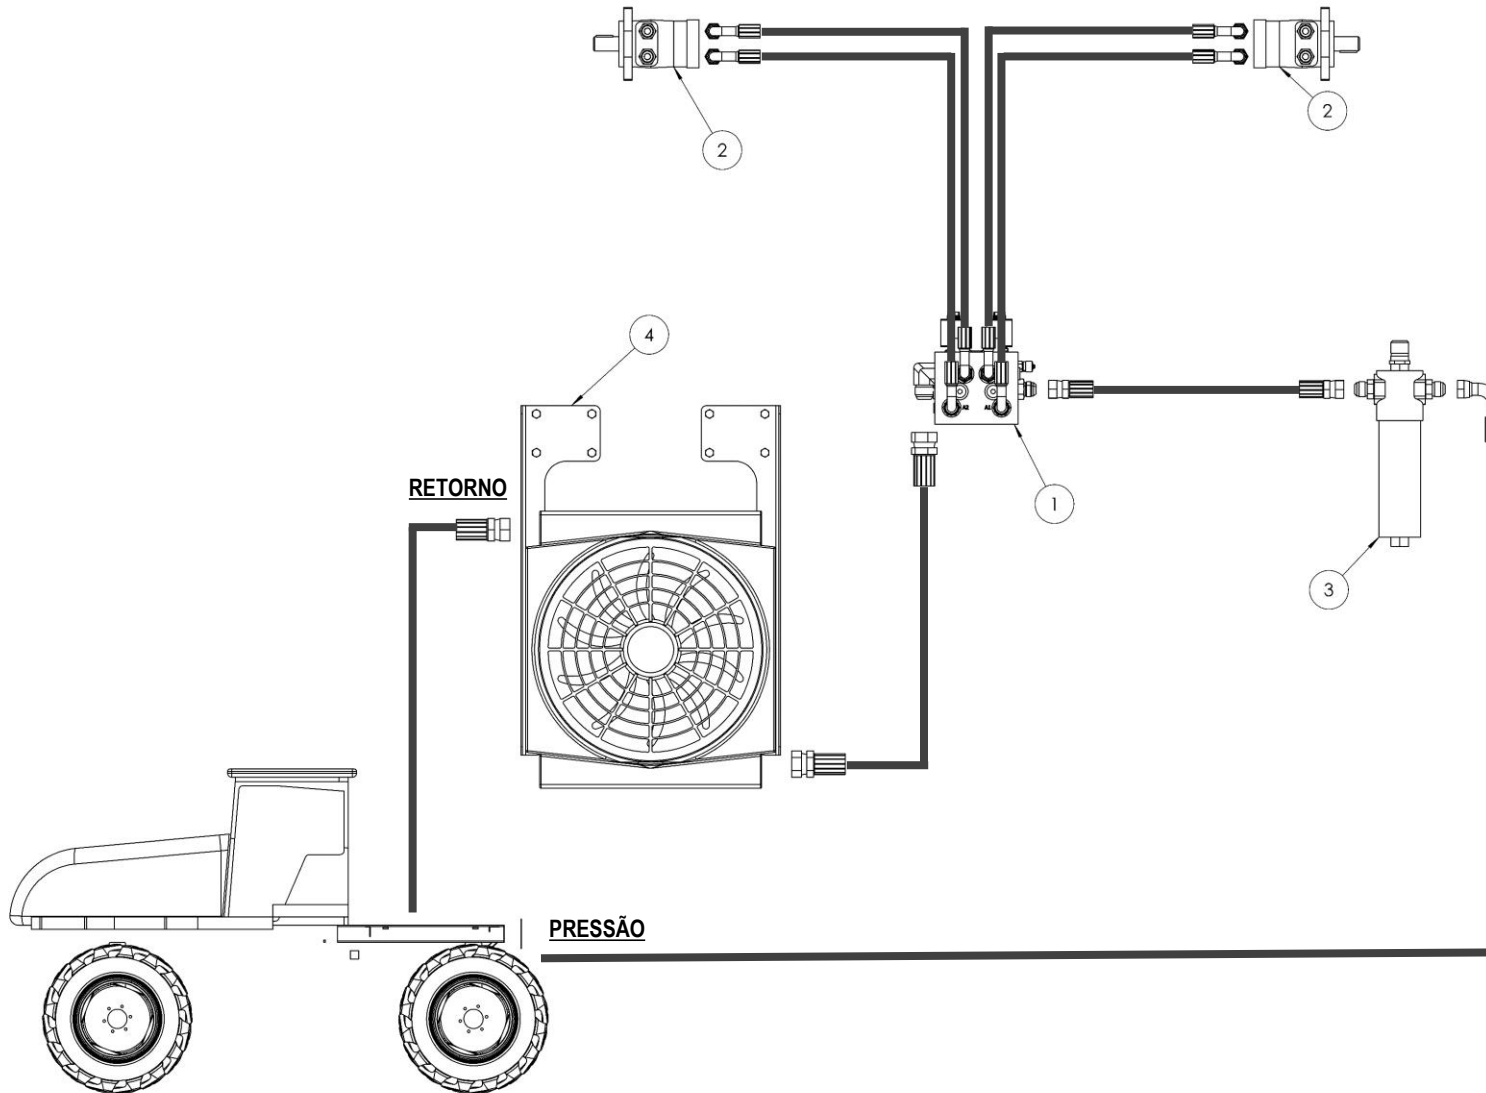

SISTEMA HIDRÁULICO EQUIPAMENTOS POSSUEM TROCADOR DE CALOR – LINHA Z

Nº DO ITEM	CÓD. MP AGRO	DESCRIÇÃO	QTD.
1	CN.00.0012	BLOCO HIDRÁULICO MP AGRO	1
2	CN.00.0323	MOTOR HIDRÁULICO MP AGRO	1
3	CN.00.0027	FILTRO DE PRESSÃO MP AGRO	1
4	CN.00.0473	TROCADOR DE CALOR - LINHA Z	1

Compatível com os Equipamentos:

Z4.0 Metalfor
Z4.0 Boxer
Z5.0 PV 4630
Z6.0 PV 4720 / 4730