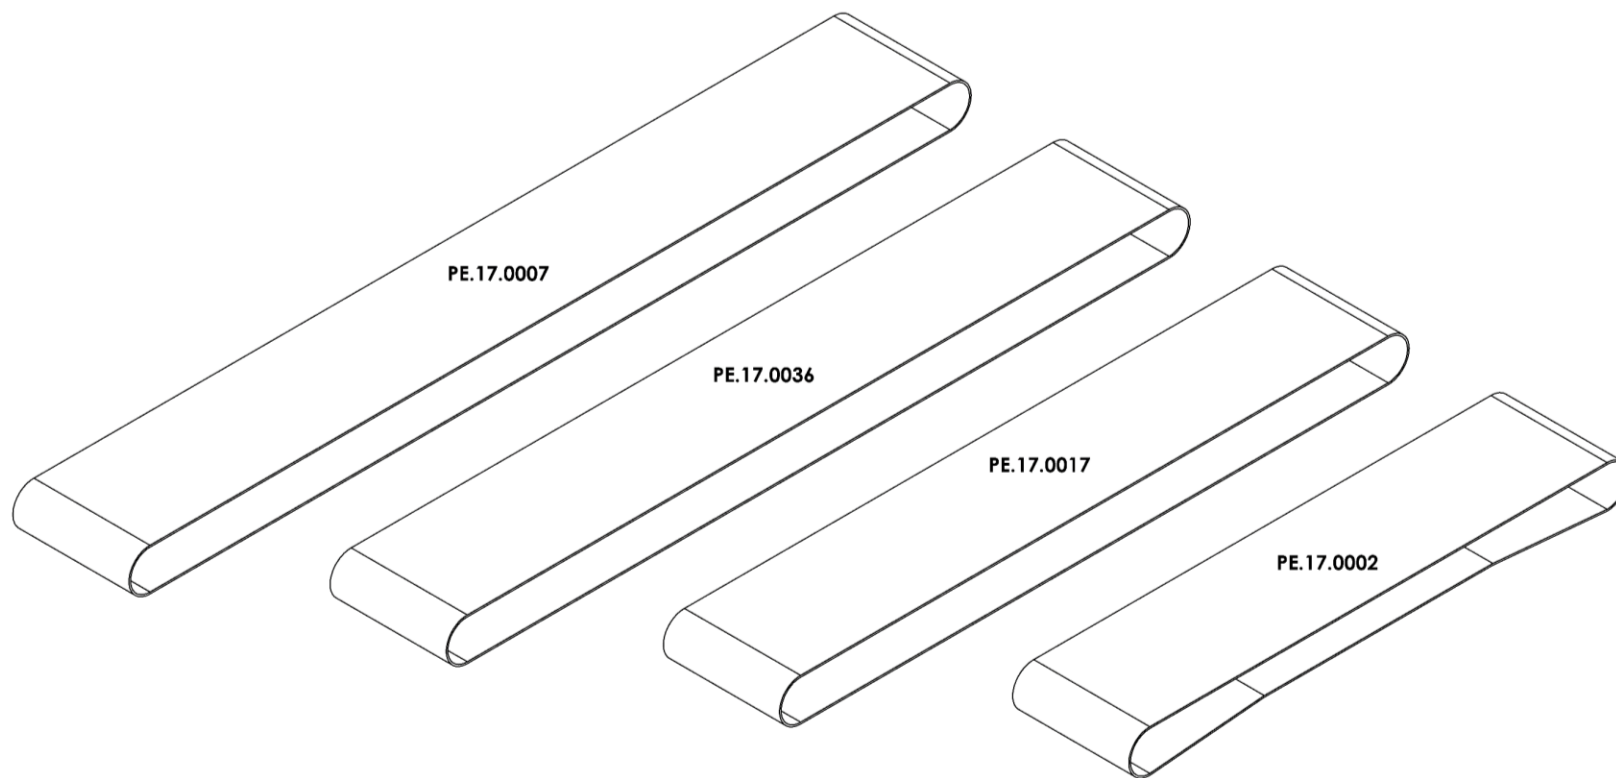

ESTEIRAS DE BORRACHA

MFP
AGRO
máquinas agrícolas

PE.17.0007
Z5.0 PARRUDÃO
Z6.0 ROGATOR

PE.17.0036
Z5.0 PATRIOT
Z6.0 PATRIOT
Z5.0 IMPERADOR
Z6.0 NH SP350
Z5.0 GLADIADOR

PE.17.0017
Z4.0 CASE SPX
Z4.0 METALFOR
Z4.0 PARRUDINHA
Z4.0 PLA
Z5.0 PV 4630

PE.17.0002
Z3.0 UNIPORT 2000
Z3.0 SERV SPRAY
Z4.0 JAN
Z4.0 SERV SPRAY 3000
Z4.0 UNIPORT 2500
Z4.0 BOXER
Z5.0 UNIPORT 3000
Z6.0 PV 472030
Z6.0 MF9030
Z6.0 VT BS 3020H