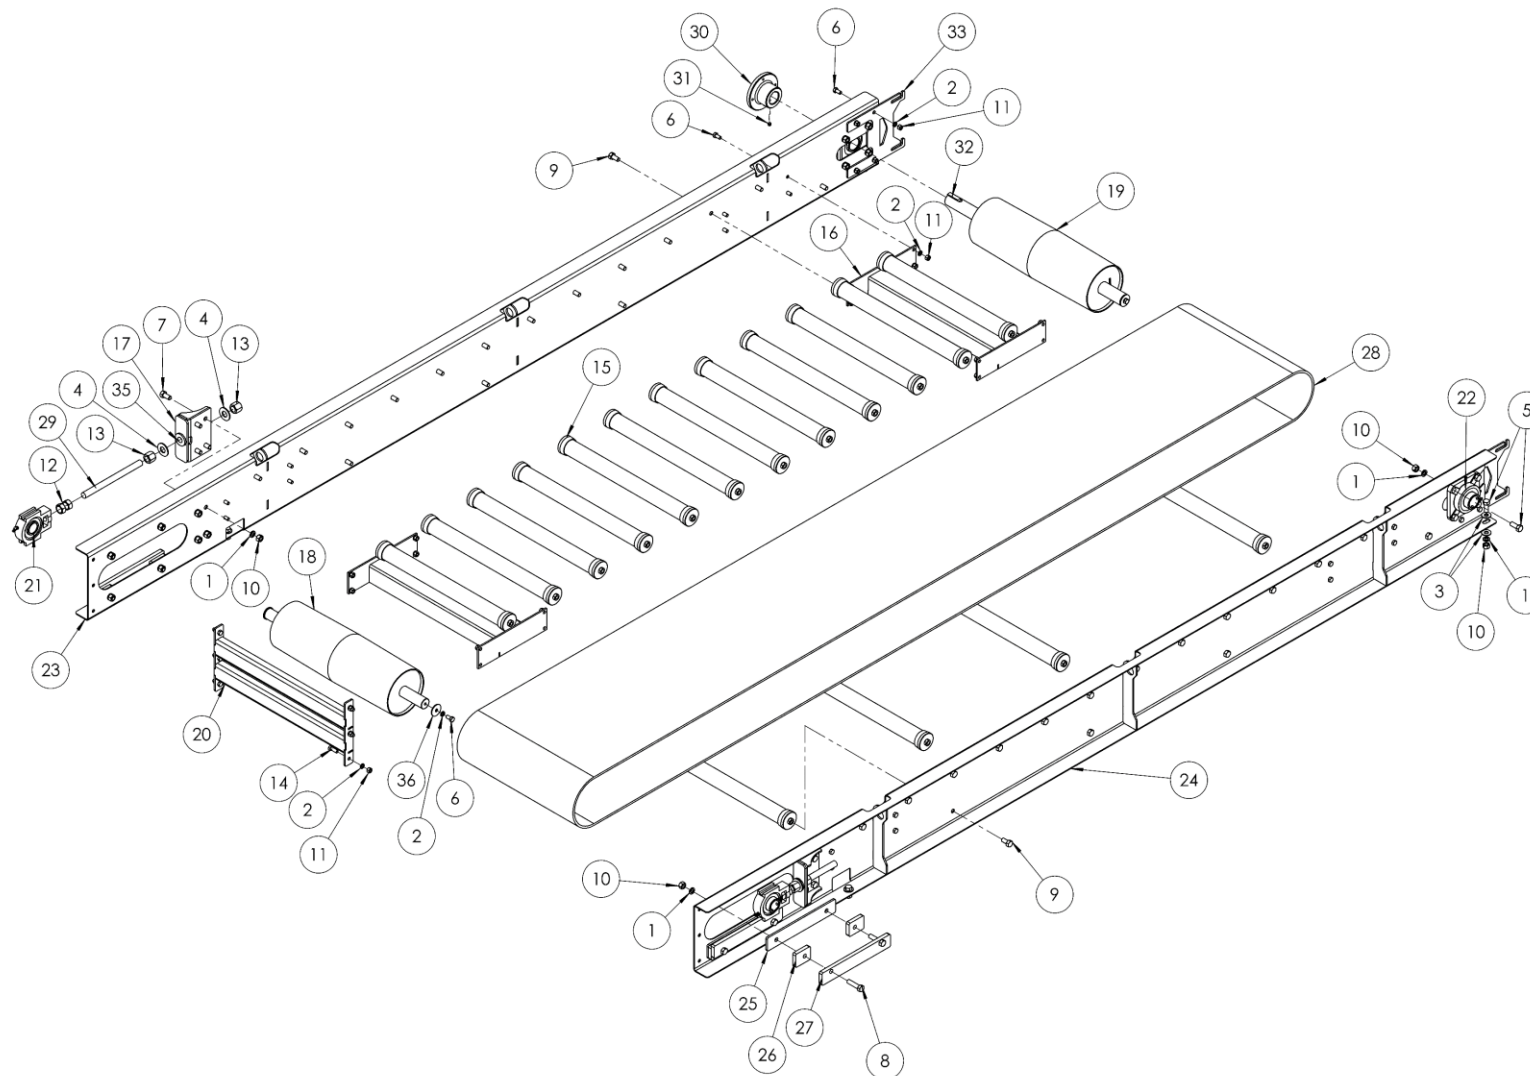

CN.00.0311 - CONJUNTO ESTEIRA

Compatível com os Equipamentos:

Z5.0 Patriot
Z5.0 Imperador
Z6.0 Patriot
Z6.0 New Holland SP 350
Z5.0 Gladiador

CN.00.0311 - CONJUNTO ESTEIRA

Nº DO ITEM	CÓD. MP AGRO	DESCRIÇÃO	QTD.
1	PE.11.0002	ARRUELA PRESSAO INOX 1/2"	28
2	PE.11.0013	ARRUELA PRESSAO INOX 3/8"	33
3	PE.11.0001	ARRUELA LISA INOX 1/2"	8
4	PE.11.0017	ARRUELA LISA INOX 3/4"	4
5	PE.11.0015	PARAFUSO SEXT INOX 1/2" X 1.1/4"	12
6	PE.11.0022	PARAFUSO SEXT INOX 3/8" X 3/4"	27
7	PE.11.0038	PARAFUSO SEXT INOX 1/2" X 1"	8
8	PE.11.0014	PARAFUSO SEXT INOX 1/2" X 2"	8
9	PE.11.0016	PARAFUSO SEXT INOX M12 X 25	32
10	PE.11.0035	PORCA SEXT INOX 1/2" - 316 L	29
11	PE.11.0034	PORCA SEXT INOX 3/8" - 316 L	30
12	PE.12.0007	PORCA SEXT BAIXA GALV 3/4"	4
13	PE.12.0135	PORCA SEXT ALTA GALV 3/4"	4
14	PE.11.0012	PARAFUSO SEXT INOX 3/8" x 1"	6
15	CN.00.0414	ROLETE INTERMEDIÁRIO INOX - LINHA Z	16
16	CN.00.0127	Z4 MF - TRAVA DA GAVETA	2
17	CN.00.1094	ESTICADOR COMPLETO - LINHA Z E T	2

18	CN.00.1095	EIXO PRINCIPAL COMPL Z3	1
19	CN.00.1096	EIXO PRINCIPAL TRASEIRO Z3	1
20	CN.00.0808	TRAVA DIANTEIRA DA GAVETA - LINHA Z	1
21	CN.00.0850	CONJUNTO MANCAL T 207 - DIANTEIRO	2
22	CN.00.0851	CONJUNTO MANCAL F 208 - TRASEIRO	2
23	PE.01.0435	VIGA ESQUERDA DA ESTEIRA - Z 5.0 PATRIOT	1
24	PE.01.0434	VIGA DIREITA DA ESTEIRA - Z 5.0 PATRIOT	1
25	PE.02.0024	GUIA DO ESTICADOR 1.3	4
26	PE.02.0022	GUIA DO ESTICADOR 1.1	8
27	PE.02.0023	GUIA DO ESTICADOR 1.2	4
28	PE.17.0036	ESTEIRA DE BORRACHA Z5 PATRIOT	1
29	PE.12.0047	FUSO GALV 3/4" X 250mm	2
30	PE.06.0075	ACOPLAMENTO MACHO ESTEIRA-REDUTOR	1
31	PE.11.0059	PARAFUSO ALLEN INOX - SEM CABEÇA - ESTOJO - 3/8" X 1/4"	1
32	PE.14.0055	Chaveta Perfil "a" 12x08x45	1
33	PE.01.1071	FIXADOR DO DIRECIONADOR - LINHA Z e T	2
35	PE.28.0001	BUCHA DE LATÃO DO ESTICADOR DA ESTEIRA	2
36	PE.01.0951	BOLACHA DO ARCO TUBULAR - LINHA Z E T	3

Compatível com os Equipamentos:

Z5.0 Patriot // Z5.0 Imperador // Z6.0 Patriot // Z6.0 New Holland SP 350 // Z5.0 Gladiador