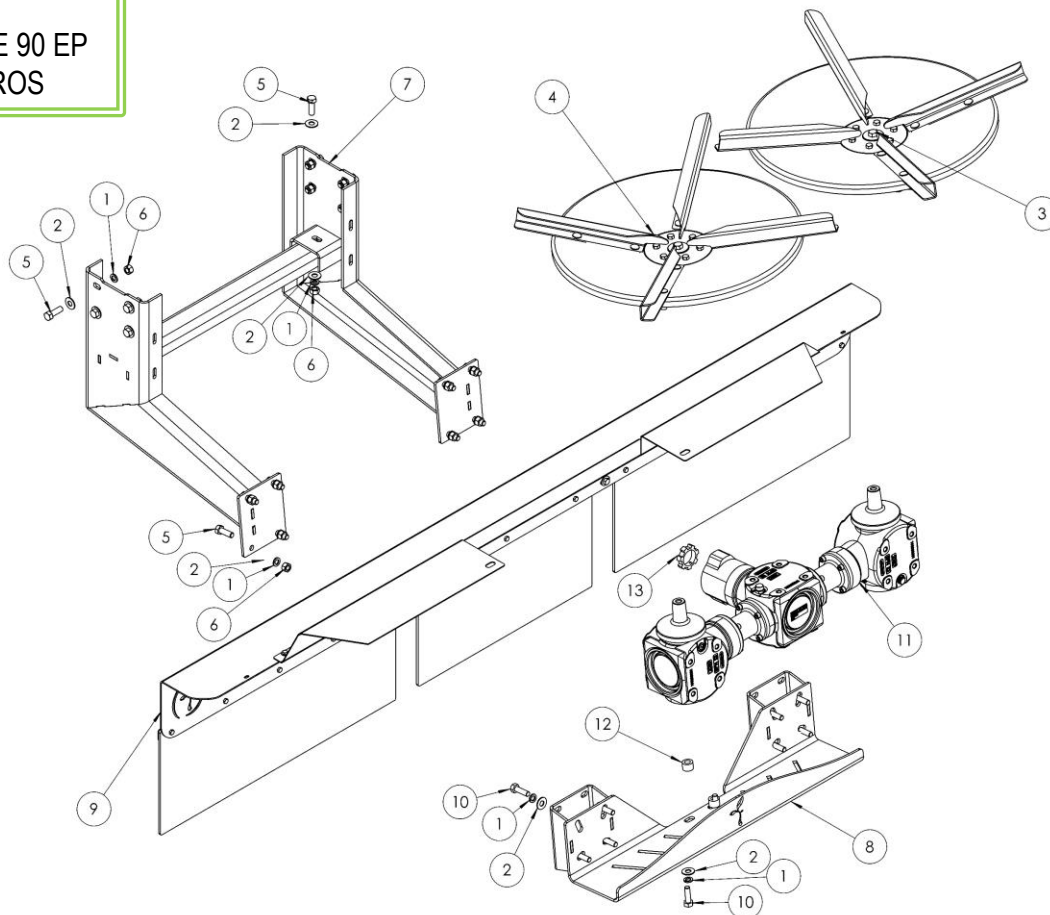

CN.00.0883 - TRANSMISSÃO P060

NOTA:
TIPO DE ÓLEO: SAE 90 EP
QTD: 3,100 LITROS

Nº DO ITEM	CÓD. MP AGRO	DESCRIÇÃO	QTD.
1	PE.11.0002	ARRUELA PRESSAO INOX 1/2"	30
2	PE.11.0001	ARRUELA LISA INOX 1/2"	32
3	CN.00.0890	CONJUNTO DISCO DE LANCE DIREITO C/ FLANGE CÔNICA	1
4	CN.00.0891	CONJUNTO DISCO DE LANCE ESQUERDO C/ FLANGE CÔNICA	1
5	PE.11.0021	PARAFUSO SEXT INOX 1/2" X 1.1/2"	18
6	PE.11.0035	PORCA SEXT INOX 1/2" - 316 L	18
7	CN.00.0884	NOVO ANZOL - LINHA Z E T	1
8	CN.00.0930	SUPORTE DA NOVA TRANSMISSÃO - LINHA Z E T	1
9	CN.00.0636	NOVO PARACHOQUE - LINHA Z e T	1
10	PE.11.0066	PARAFUSO SEXT INOX M12 X 40	12
11	PE.14.0167	CAIXA TRIPLA DE TRANSMISSÃO	1
12	PE.05.0062	BUCHA DE APOIO DA NOVA TRANSMISSÃO - LINHA Z E T	4
13	PE.02.0559	ENGRENAGEM TXFX TRANSMISSÃO	1

Compatível com todos os equipamentos da Linha Z