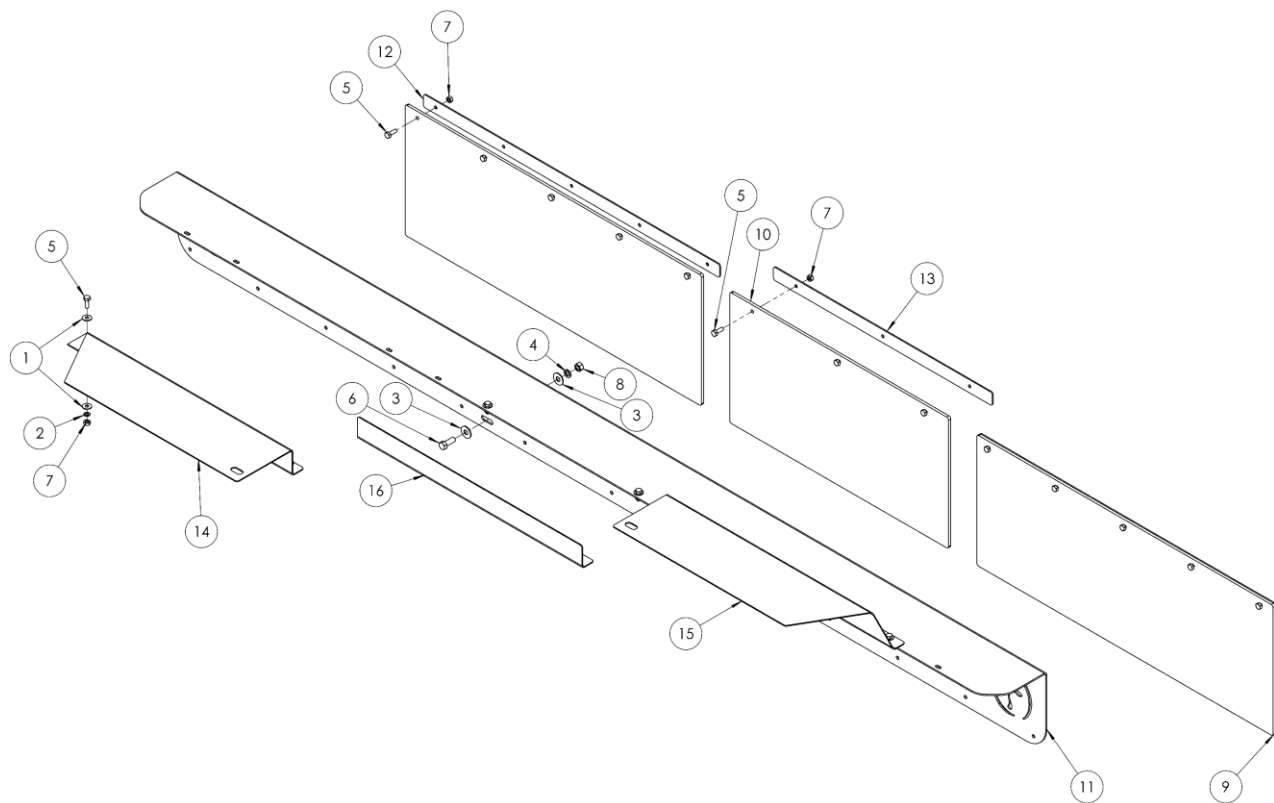

CN.00.0636 - PARACHOQUE LINHA Z

Nº DO ITEM	CÓD. MP AGRO	DESCRIÇÃO	QTD.
1	PE.11.0009	ARRUELA LISA INOX 1/4"	12
2	PE.11.0010	ARRUELA PRESSAO INOX 1/4"	6
3	PE.11.0011	ARRUELA LISA INOX 3/8"	8
4	PE.11.0013	ARRUELA PRESSAO INOX 3/8"	4
5	PE.11.0008	PARAFUSO SEXT INOX 1/4" X 3/4"	19
6	PE.11.0012	PARAFUSO SEXT INOX 3/8" x 1"	4
7	PE.11.0036	PORCA SEXT INOX 1/4" - 316 L	19
8	PE.11.0034	PORCA SEXT INOX 3/8" - 316 L	4
9	PE.17.0031	BORRACHA LATERAL PARACHOQUE - LINHA Z E T	2
10	PE.17.0034	BORRACHA CENTRAL PARACHOQUE - LINHA Z E T	1
11	PE.01.0791	NOVO PARACHOQUE - LINHA T	1
12	PE.01.0384	REGUA LATERAL LONA PARACHOQUE - LINHA Z E T	2
13	PE.01.0396	REGUA CENTRAL LONA PARACHOQUE - LINHA Z E T	1
14	PE.01.0491	FIXADOR ESQUERDO PARACHOQUE CHASSI - LINHA Z E T	1
15	PE.01.0492	FIXADOR DIREITO PARACHOQUE CHASSI - LINHA Z E T	1
16	PE.01.0494	CHAPA CENTRAL PARACHOQUE - LINHA Z E T	1

Compatível com todos os equipamentos da Linha Z