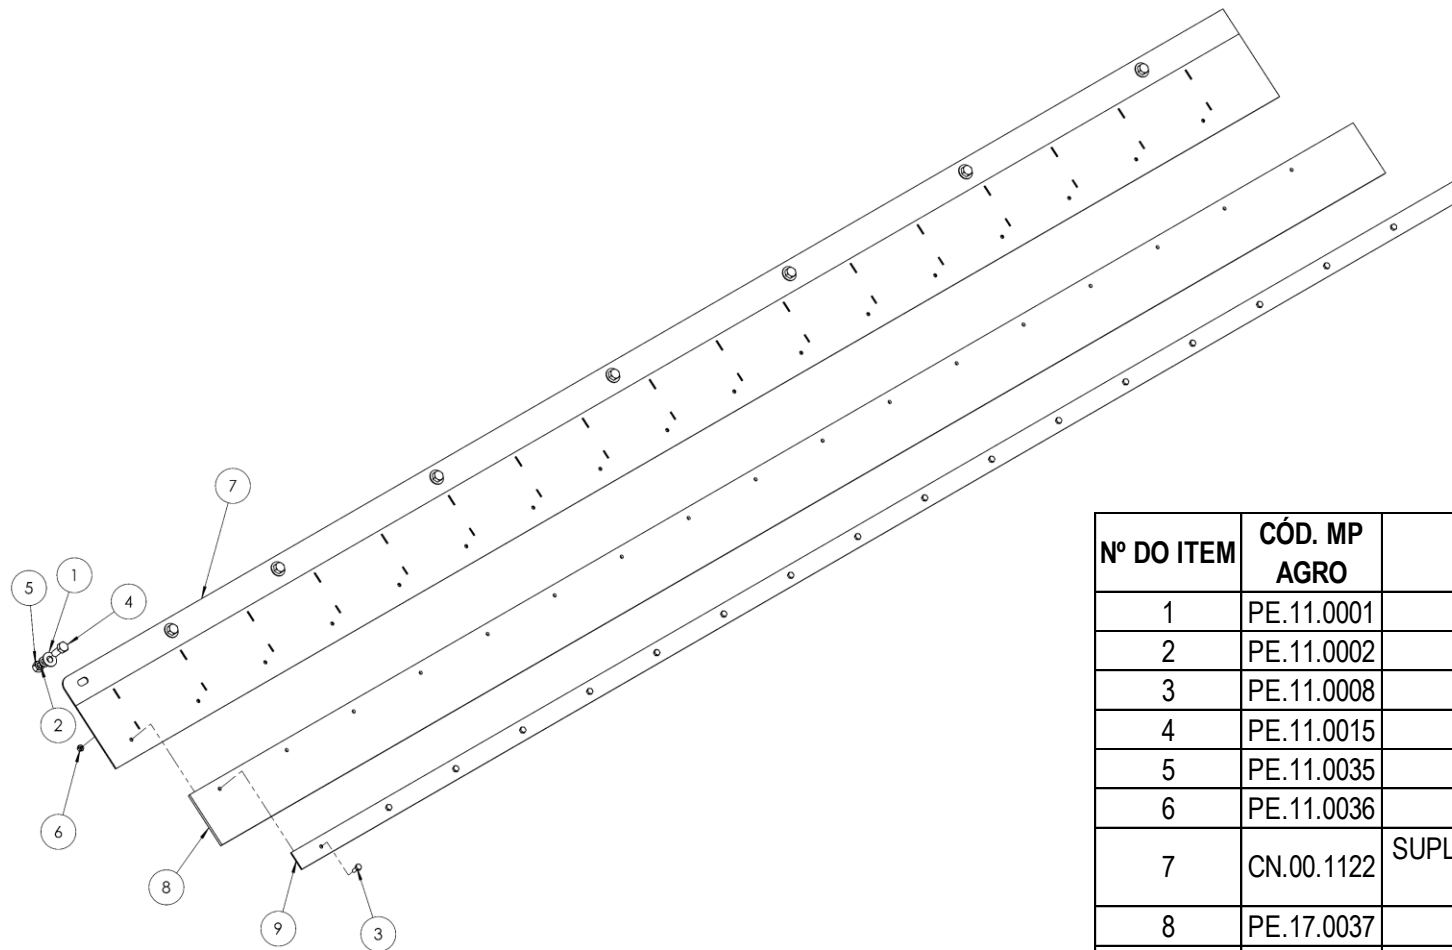

CN.00.0297 – SUPLEMENTO LATERAL DIREITO

Compatível com os Equipamentos:

Z5.0 Patriot
Z5.0 Imperador
Z6.0 Patriot
Z6.0 New Holland SP 350
Z5.0 Gladiador

Nº DO ITEM	CÓD. MP AGRO	DESCRIÇÃO	QTD.
1	PE.11.0001	ARRUELA LISA INOX 1/2"	8
2	PE.11.0002	ARRUELA PRESSAO INOX 1/2"	8
3	PE.11.0008	PARAFUSO SEXT INOX 1/4" X 3/4"	17
4	PE.11.0015	PARAFUSO SEXT INOX 1/2" X 1.1/4"	8
5	PE.11.0035	PORCA SEXT INOX 1/2" - 316 L	8
6	PE.11.0036	PORCA SEXT INOX 1/4" - 316 L	17
7	CN.00.1122	SUPLEMENTO LATERAL DIREITO SOLDADO - Z5.0 e Z6.0 PATRIOT / NHSP350 / Z5.0 GLA e IMPERADOR	1
8	PE.17.0037	SUPLEMENTO LATERAL - Z5.0 PATRIOT	1
9	PE.01.0437	REGUA DO SUPLEMENTO LATERAL - Z 5.0 PATRIOT	1