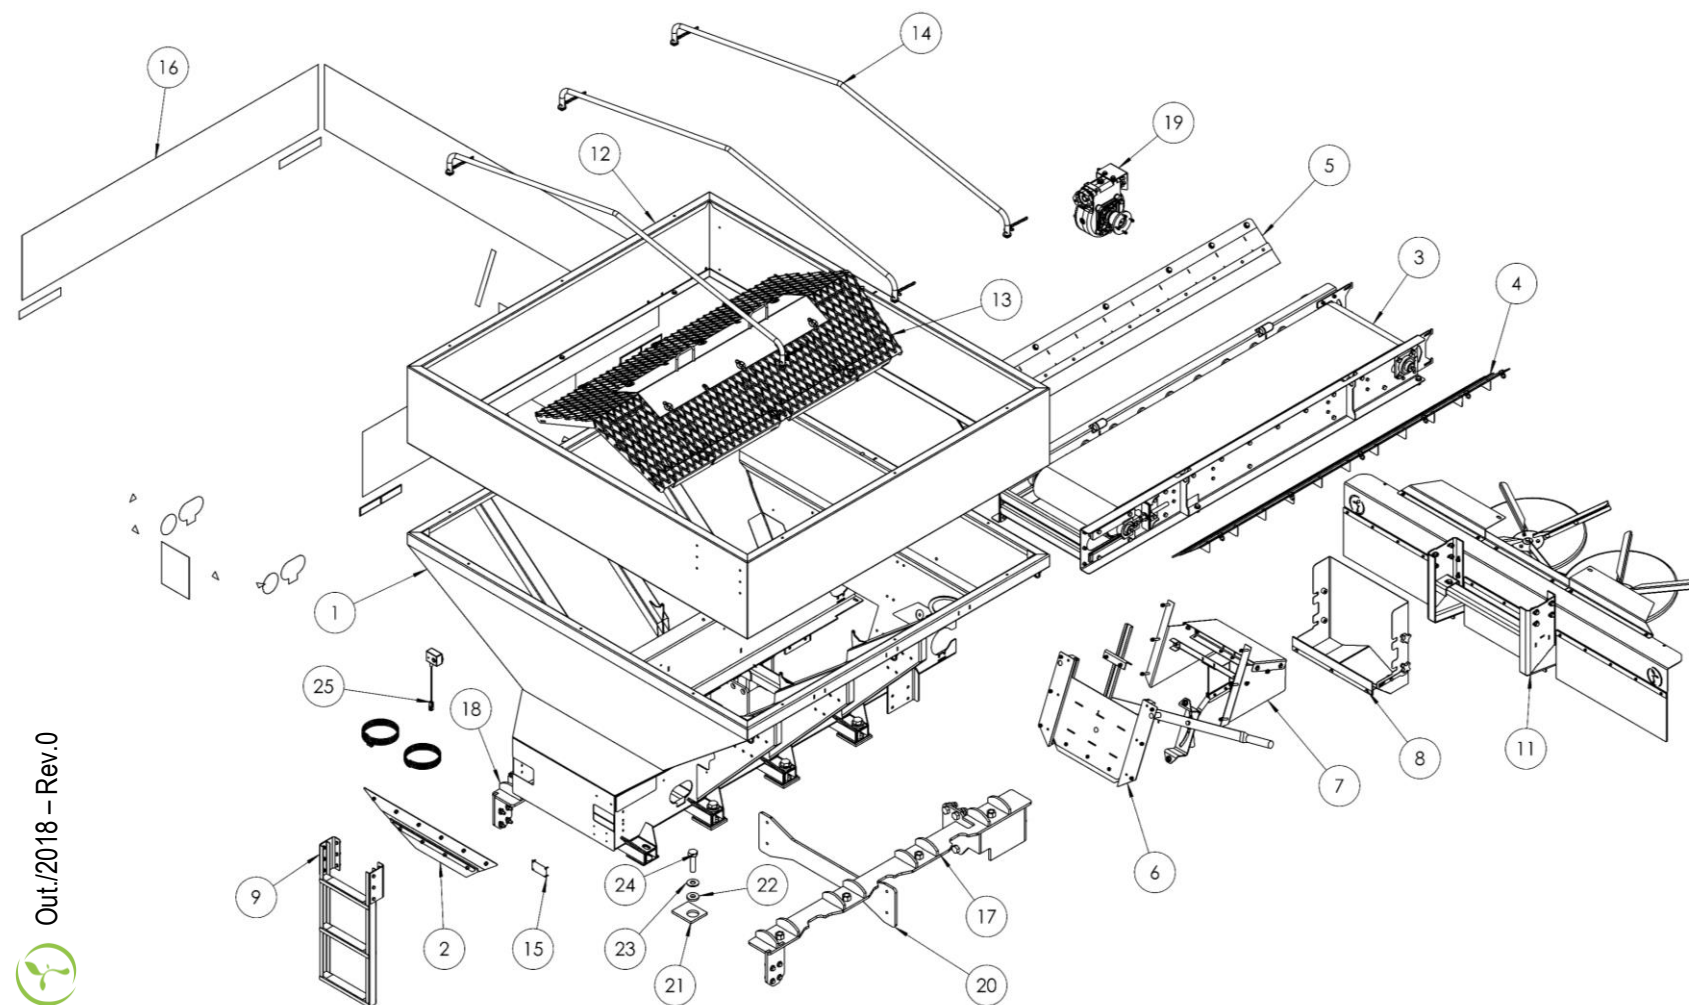

Z6.0 VALTRA VT BS 3020H

Nº DO ITEM	CÓD. MP AGRO	DESCRIÇÃO	QTD
1	CN.00.0226	ESTRUTURA - Z 5.0/6.0 INOX PV47.2030	1
2	CN.00.0132	Z4 MF - SUPLEMENTO DIANTEIRO - SUPLEMENTO DIANTEIRO LINHA Z	1
3	CN.00.0016	GAVETA Z3.0	1
4	CN.00.0026	SUPLEMENTO LATERAL DIREITO - LINHA Z	1
5	CN.00.0027	SUPLEMENTO LATERAL ESQUERDO - LINHA Z	1
6	CN.00.0387	CONJUNTO PORTA DE VAZÃO - LINHA Z	1
7	CN.00.0389	CONJUNTO NOVO DIRECIONADOR SUPERIOR - LINHA Z	1
8	CN.00.0388	CONJUNTO NOVO DIRECIONADOR - LINHA Z	1
9	CN.00.0243	ESCADA - LINHA Z	1
10	CN.00.0601	KIT NIPLES E MANGUEIRAS - Z6.0 MF	1
11	CN.00.0883	NOVO SUPORTE DA TRANSMISSÃO - LINHA Z E T	1
12	CN.00.0253	Z6.0 INOX - SOBREGUARDA	1
13	CN.00.0934	TELA COMPLETA DE INOX + CHAPÉU - Z6.0 MF9030 / VT BS 3020H / PV472030	1
14	CN.00.0946	ARCO LONA TUBULAR - Z5.0 UNIP 3000 / Z6.0 MF9030 / VT BS 3020H / PV472030	3
15	CN.00.0530	IDENTIFICAÇÃO DO Nº DE SÉRIE MÁQUINAS	1
16	CN.00.0484	KIT ADESIVOS - Z 6.0 MF 9030	1
17	CN.00.1018	FIXADOR INFERIOR DIREITO DE CARBONO Z6.0 MF9030	1
18	CN.00.1019	FIXADOR INFERIOR ESQUERDO DE CARBONO Z6.0 MF9030	1
19	CN.00.0974	CONJUNTO REDUTOR FLANGEADO	1
20	PE.02.0624	REFORÇO TRASEIRO DE CARBONO Z6.0 MF9030	1
21	PE.17.0060	BORRACHA PARA FIXAÇÃO - Z6.0 PV472030	8
22	PE.21.0036	ARRUELA PU - FIXAÇÃO Z6.0 PV472030	8
23	PE.12.0096	ARRUELA LISA 1"	8
24	PE.12.0079	PARAFUSO SEXT GALV 1" X 4"	8
25	CN.00.0492	COMANDO ON/OFF - SIMPLES - MP AGRO	1