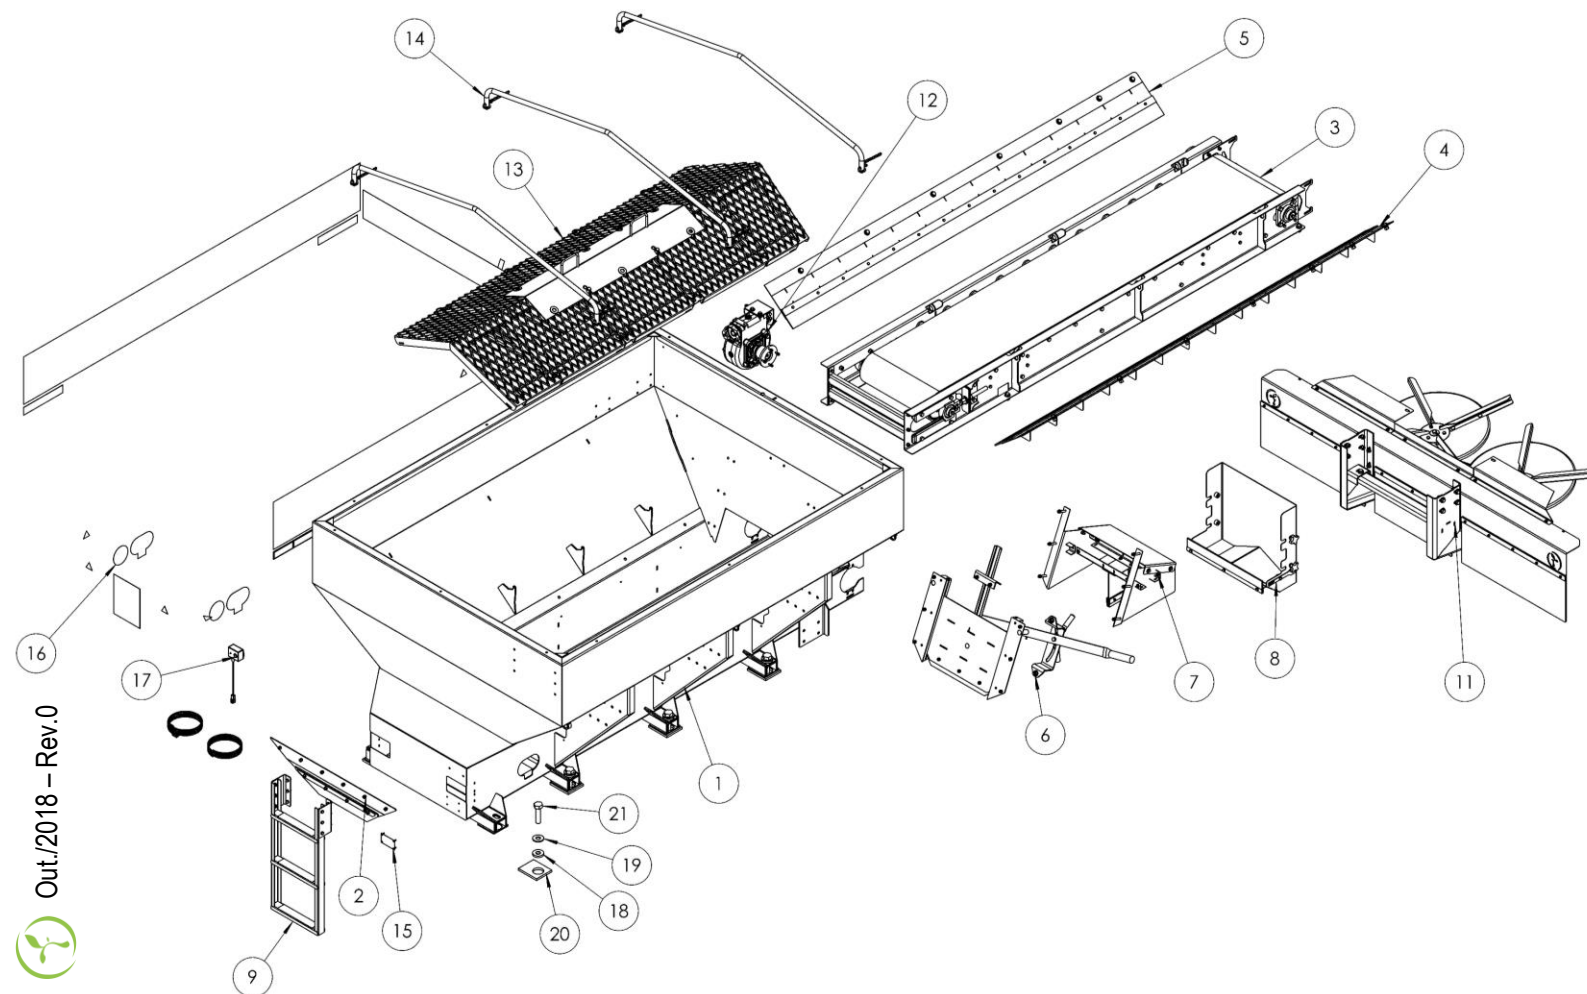

# Z4.0 PLA

Nº DO ITEM	CÓD. MP AGRO	DESCRIÇÃO	QTD.
1	CN.00.0144	ESTRUTURA - Z4.0 INOX PARRUDINHA	1
2	CN.00.0132	Z4 MF - SUPLEMENTO DIANTEIRO - SUPLEMENTO DIANTEIRO LINHA Z	1
3	CN.00.0126	GAVETA Z4	1
4	CN.00.0147	SUPLEMENTO ESQ Z4	1
5	CN.00.0141	SUPLEMENTO LATERAL - Z 4.0	1
6	CN.00.0387	CONJUNTO PORTA DE VAZÃO - LINHA Z	1
7	CN.00.0389	CONJUNTO NOVO DIRECIONADOR SUPERIOR - LINHA Z	1
8	CN.00.0388	CONJUNTO NOVO DIRECIONADOR - LINHA Z	1
9	CN.00.0243	ESCADA - LINHA Z	1
10	CN.00.0284	KIT NIPLES E MANGUEIRAS Z4.0 PLA	1
11	CN.00.0883	NOVO SUPORTE DA TRANSMISSÃO - LINHA Z E T	1
12	CN.00.0974	CONJUNTO REDUTOR FLANGEADO	1
13	CN.00.0939	TELA COMPLETA DE INOX + CHAPÉU - Z4.0 CASE SPX / METALFOR / PRD / PLA e Z5.0 PV4630	1
14	CN.00.0947	ARCO LONA TUBULAR - Z3.0 UNIPOST e SS / Z4.0 JAN / SS 3000 / UNIP 2500	3
15	CN.00.0530	IDENTIFICAÇÃO DO Nº DE SÉRIE MÁQUINAS	1
16	CN.00.0487	KIT ADESIVOS - Z4.0 PLA	1
17	CN.00.0492	COMANDO ON/OFF - SIMPLES - MP AGRO	1
18	PE.21.0036	ARRUELA PU - FIXAÇÃO Z6.0 PV472030	8
19	PE.12.0096	ARRUELA LISA 1"	8
20	PE.17.0060	BORRACHA PARA FIXAÇÃO - Z6.0 PV472030	8
21	PE.12.0079	PARAFUSO SEXT GALV 1" X 4"	8