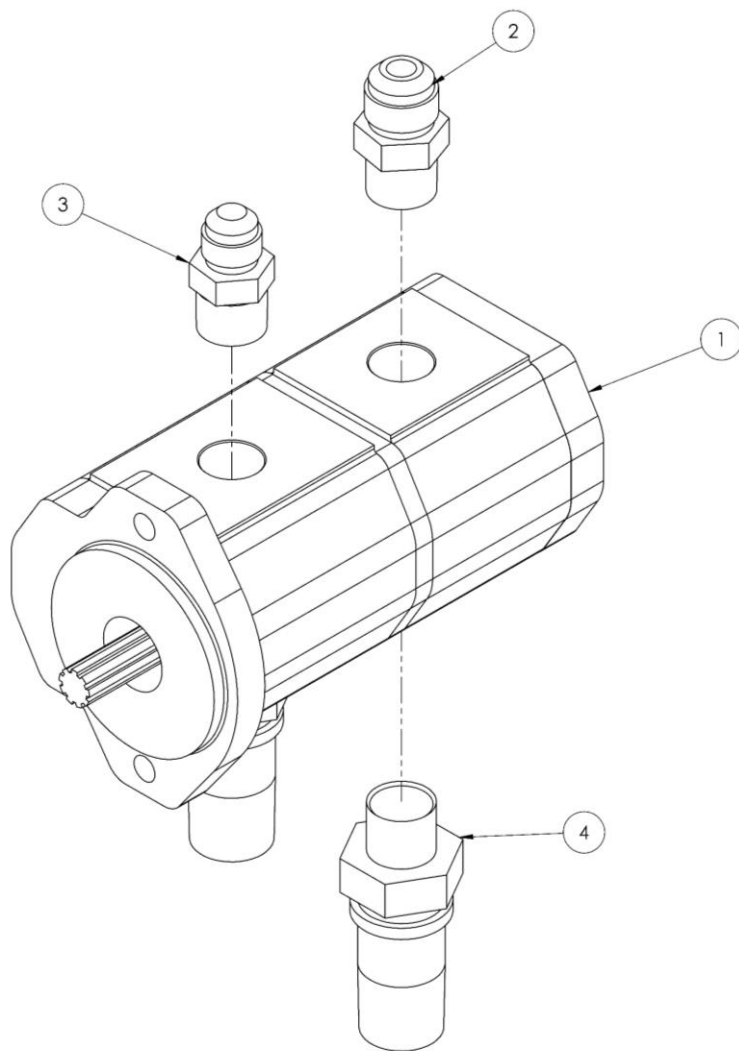

BOMBA HIDRÁULICA DUPLA Z3.0 e Z4.0 SERV SPRAY

Nº DO ITEM	CÓD. MP AGRO	DESCRIÇÃO	QTD.
1	PE.13.0076	BOMBA HIDRÁULICA DUPLA	1
2	PE.13.0082	NIPLE 3/4" NPT X 1.1/16" JIC UNF	1
3	PE.13.0090	NIPLE 7/8" JIC' x 3/4" NPT	1
4	PE.13.0150	ESPIGAO 1.1/4" X 1" NPT	2

Compatível com os Equipamentos:

Z3.0 Serv Spray
Z4.0 Serv Spray 3000