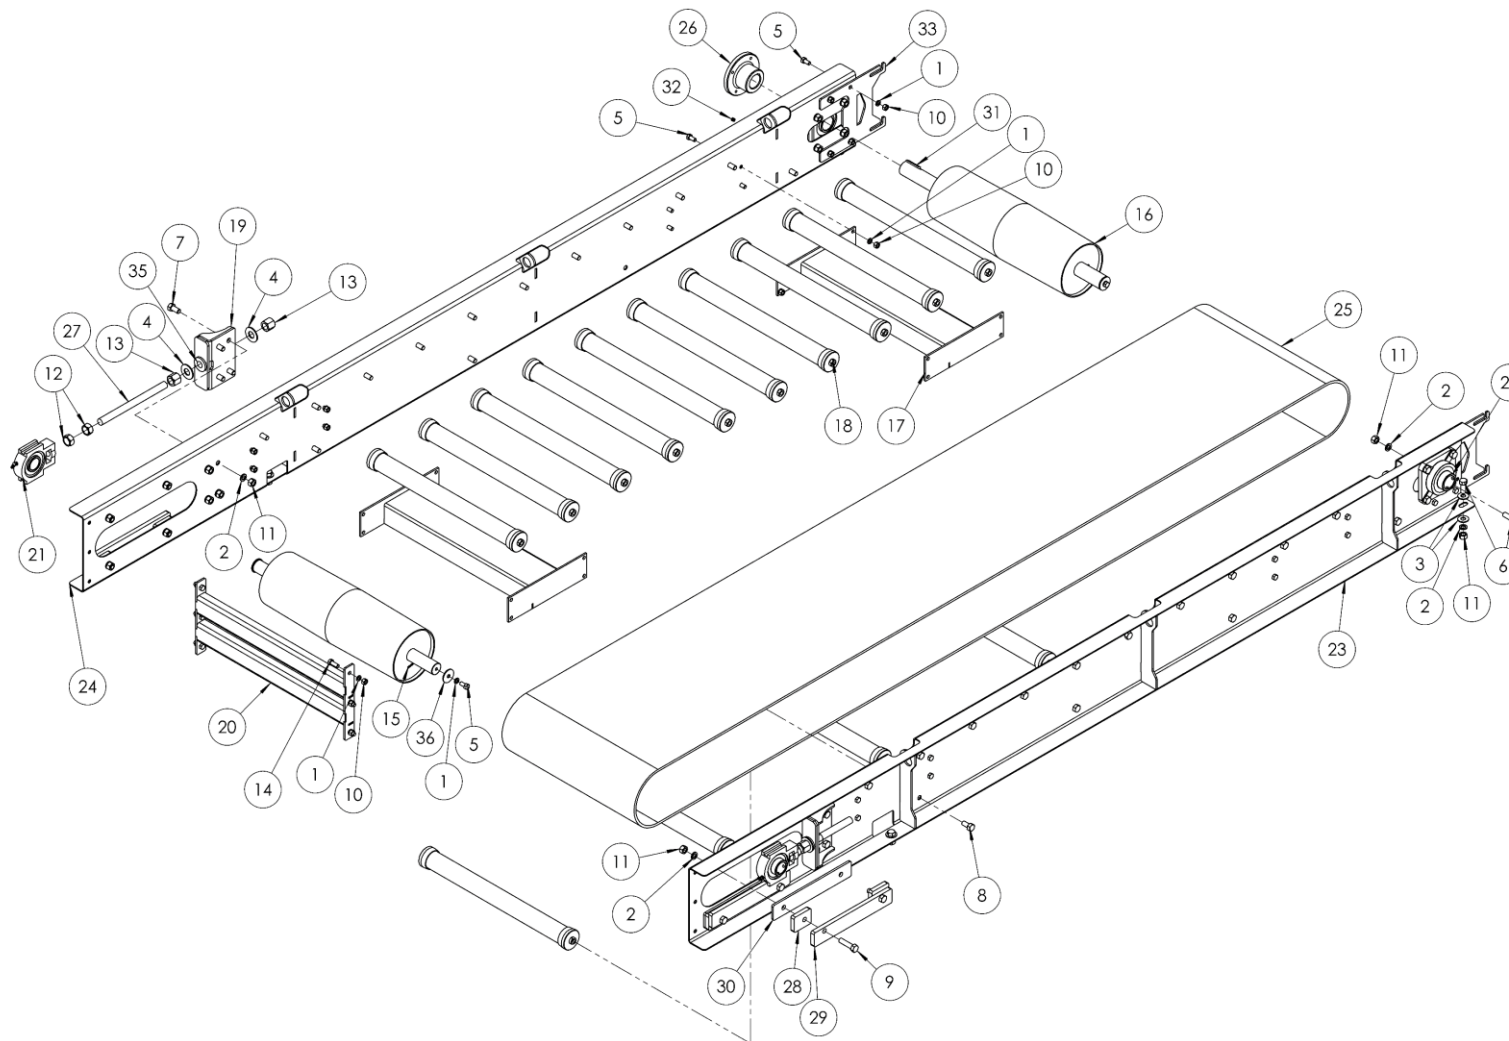

CN.00.0126 - CONJUNTO ESTEIRA

Compatível com os Equipamentos:

Z4.0 Case SPX
Z4.0 Metalfor
Z4.0 Parrudinha
Z4.0 Pla
Z5.0 PV4630

CN.00.0126 - CONJUNTO ESTEIRA

Nº DO ITEM	CÓD. MP AGRO	DESCRIÇÃO	QTD.
1	PE.11.0013	ARRUELA PRESSAO INOX 3/8"	33
2	PE.11.0002	ARRUELA PRESSAO INOX 1/2"	28
3	PE.11.0001	ARRUELA LISA INOX 1/2"	8
4	PE.11.0017	ARRUELA LISA INOX 3/4"	4
5	PE.11.0022	PARAFUSO SEXT INOX 3/8" X 3/4"	27
6	PE.11.0015	PARAFUSO SEXT INOX 1/2" X 1.1/4"	12
7	PE.11.0038	PARAFUSO SEXT INOX 1/2" X 1"	8
8	PE.11.0016	PARAFUSO SEXT INOX M12 X 25	28
9	PE.11.0014	PARAFUSO SEXT INOX 1/2" X 2"	8
10	PE.11.0034	PORCA SEXT INOX 3/8" - 316 L	30
11	PE.11.0035	PORCA SEXT INOX 1/2" - 316 L	28
12	PE.12.0007	PORCA SEXT BAIXA GALV 3/4"	4
13	PE.12.0135	PORCA SEXT ALTA GALV 3/4"	4
14	PE.11.0012	PARAFUSO SEXT INOX 3/8" x 1"	6
15	CN.00.1095	EIXO PRINCIPAL COMPL Z3	1
16	CN.00.1096	EIXO PRINCIPAL TRASEIRO Z3	1
17	CN.00.0127	Z4 MF - TRAVA DA GAVETA	2
18	CN.00.0414	ROLETE INTERMEDIÁRIO INOX - LINHA Z	14
19	CN.00.1094	ESTICADOR COMPLETO - LINHA Z E T	2
20	CN.00.0808	TRAVA DIANTEIRA DA GAVETA - LINHA Z	1
21	CN.00.0850	CONJUNTO MANCAL T 207 - DIANTEIRO	2
22	CN.00.0851	CONJUNTO MANCAL F 208 - TRASEIRO	2
23	PE.01.0180	VIGA DIREITA ESTEIRA - Z 4.0 MET, PRD, SPX E PLA	1
24	PE.01.0181	VIGA ESQUERDA ESTEIRA - Z 4.0 MET, PRD, SPX E PLA	1
25	PE.17.0017	ESTEIRA DE BORRACHA Z4 PRD, MF, PLA, SPX	1
26	PE.06.0075	ACOPLAMENTO MACHO ESTEIRA-REDUTOR	1
27	PE.12.0047	FUSO GALV 3/4" X 250mm	2
28	PE.02.0022	GUIA DO ESTICADOR 1.1	8
29	PE.02.0023	GUIA DO ESTICADOR 1.2	4
30	PE.02.0024	GUIA DO ESTICADOR 1.3	4
31	PE.14.0055	Chaveta Perfil "a" 12x08x45	1
32	PE.11.0059	PARAFUSO ALLEN INOX - SEM CABEÇA - ESTOJO - 3/8" X 1/4"	1
33	PE.01.1071	FIXADOR DO DIRECIONADOR - LINHA Z e T	2
35	PE.28.0001	BUCHA DE LATÃO DO ESTICADOR DA ESTEIRA	2
36	PE.01.0951	BOLACHA DO ARCO TUBULAR - LINHA Z E T	3

Compatível com os Equipamentos:

Z4.0 Case SPX // Z4.0 Metalfor // Z4.0 Parrudinha // Z4.0 Pla // Z5.0 PV4630