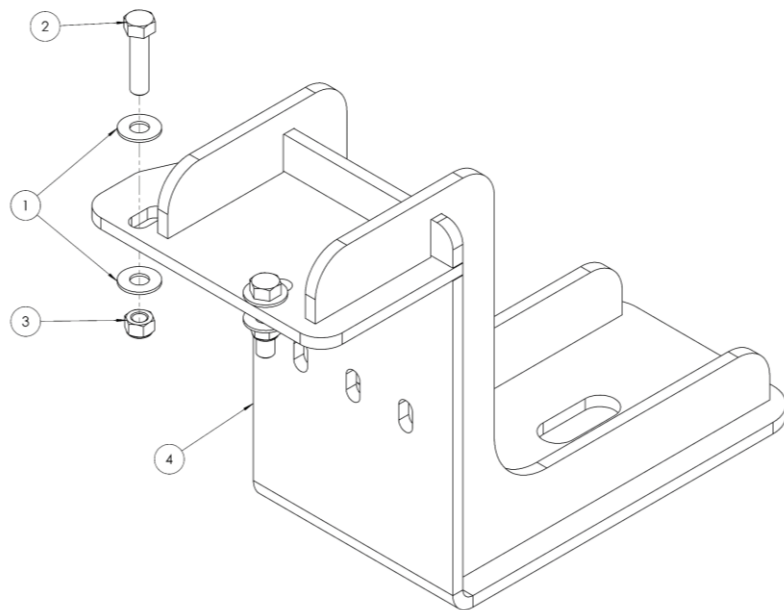

CN.00.1110 / CN.00.1111 / CN.00.1112 / CN.00.1113 / CN.00.1114 - FIXADORES Z4.0 SERV SPRAY 3000

CN.00.1112

Nº DO ITEM	CÓD. MP AGRO	DESCRIÇÃO	QTD.
1	PE.11.0001	ARRUELA LISA INOX 1/2"	4
2	PE.12.0109	PARAFUSO SEXT. AÇO GRAU 5, CLASSE 8.8 BIOCROMATIZADO Ø1/2" X 2"	2
3	PE.12.0002	PORCA SEXT LOCK GALV 1/2"	2
4	PE.02.0667	FIXADOR 4 DE CARBONO - SERV SPRAY	1