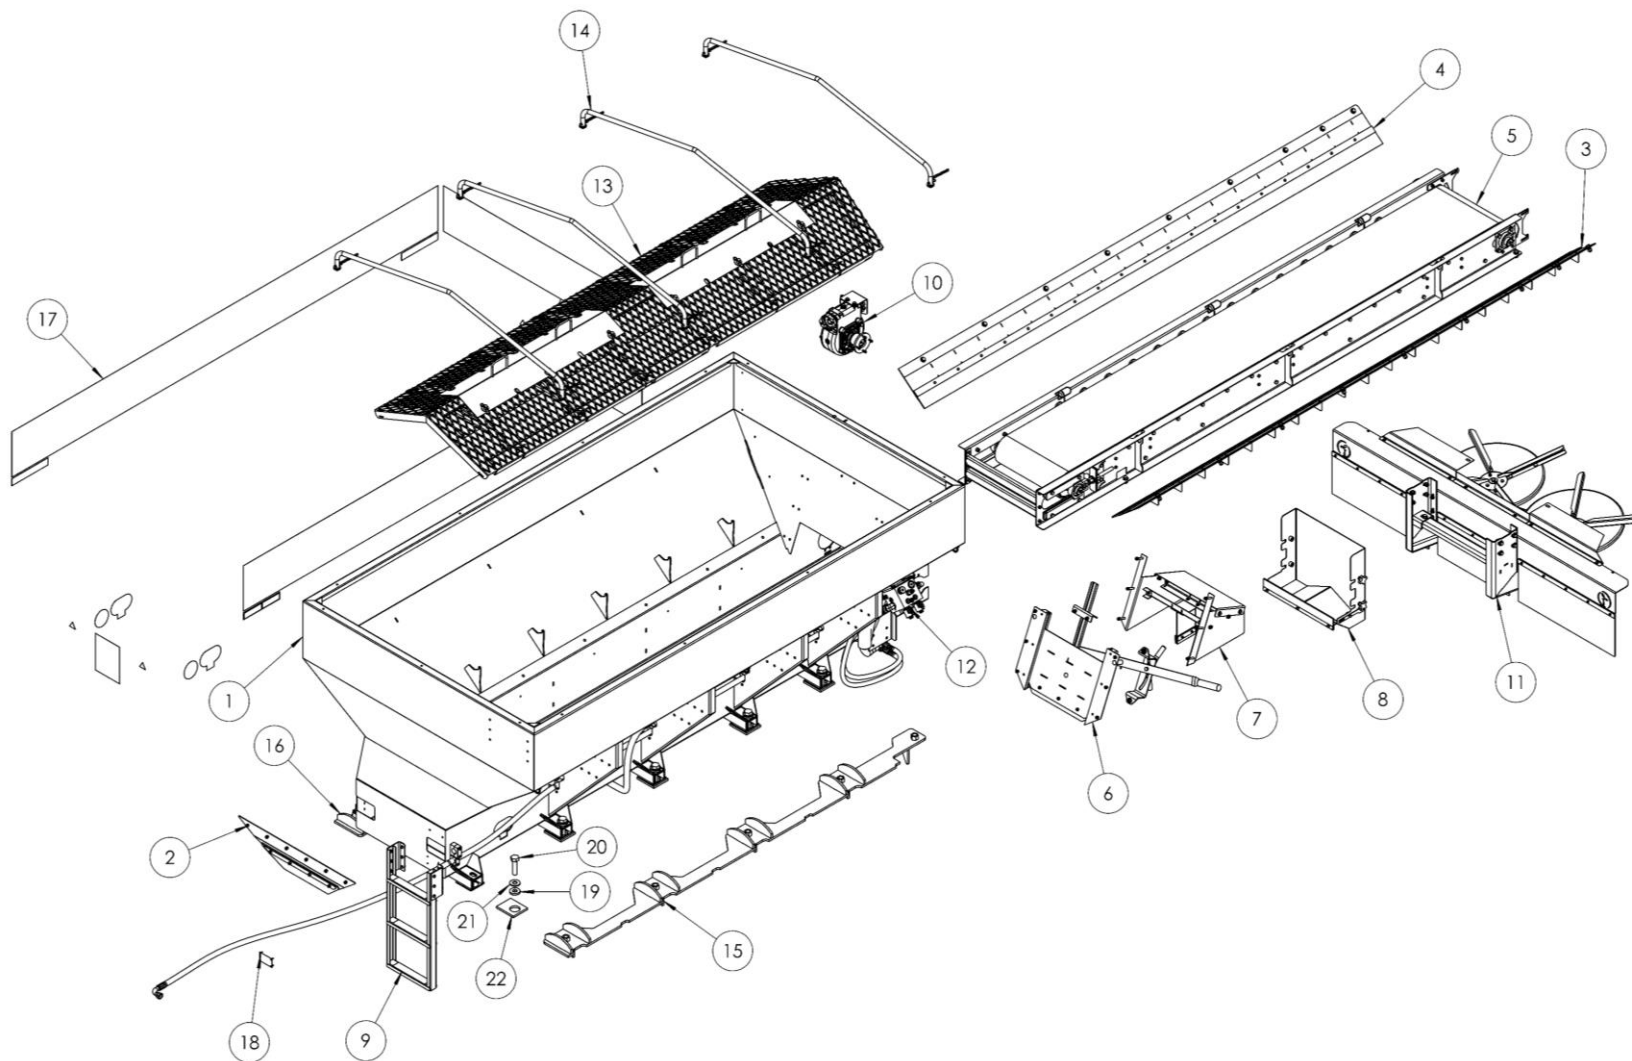

Z5.0 PARRUDÃO

Nº DO ITEM	CÓD. MP AGRO	DESCRIÇÃO	QTD.
1	CN.00.0152	ESTRUTURA - Z 5.0 PARRUDAO	1
2	CN.00.0132	Z4 MF - SUPLEMENTO DIANTEIRO - SUPLEMENTO DIANTEIRO LINHA Z	1
3	CN.00.0153	SUPLEMENTO LATERAL ESQUERDO - Z 5.0 PARRUDAO e Z 6.0 ROGATOR	1
4	CN.00.0154	Z5.0 INOX - SUPLEMENTO LATERAL DIREITO	1
5	CN.00.0043	GAVETA Z5.0	1
6	CN.00.0387	CONJUNTO PORTA DE VAZÃO - LINHA Z	1
7	CN.00.0389	CONJUNTO NOVO DIRECIONADOR SUPERIOR - LINHA Z	1
8	CN.00.0388	CONJUNTO NOVO DIRECIONADOR - LINHA Z	1
9	CN.00.0243	ESCADA - LINHA Z	1
10	CN.00.0974	CONJUNTO REDUTOR FLANGEADO	1
11	CN.00.0883	NOVO SUPORTE DA TRANSMISSÃO - LINHA Z E T	1
12	CN.00.0593	KIT NIPLES E MANGUEIRAS Z5.0 PARRUDÃO	1
13	CN.00.0944	TELA COMPLETA DE INOX + CHAPÉU - Z5.0 PRD e Z6.0 ROGATOR	1
14	CN.00.0947	ARCO LONA TUBULAR - Z3.0 UNIPOST e SS / Z4.0 JAN / SS 3000 / UNIP 2500	4
15	CN.00.0967	CONJUNTO FIXADOR ESQUERDO DIANT. DE CARBONO - Z5.0 PARRUDÃO	1
16	CN.00.0965	CONJUNTO FIXADOR DIREITO DIANT. DE CARBONO - Z5.0 PARRUDÃO	1
17	CN.00.0594	KIT ADESIVOS - Z5.0 INOX PARRUDÃO	1
18	CN.00.0530	IDENTIFICAÇÃO DO Nº DE SÉRIE MÁQUINAS	1
19	PE.21.0036	ARRUELA PU - LINHA Z	10
20	PE.12.0079	PARAFUSO SEXT GALV 1" X 4"	10
21	PE.12.0096	ARRUELA LISA 1"	10
22	PE.17.0060	BORRACHA PARA FIXAÇÃO - LINHA Z	10