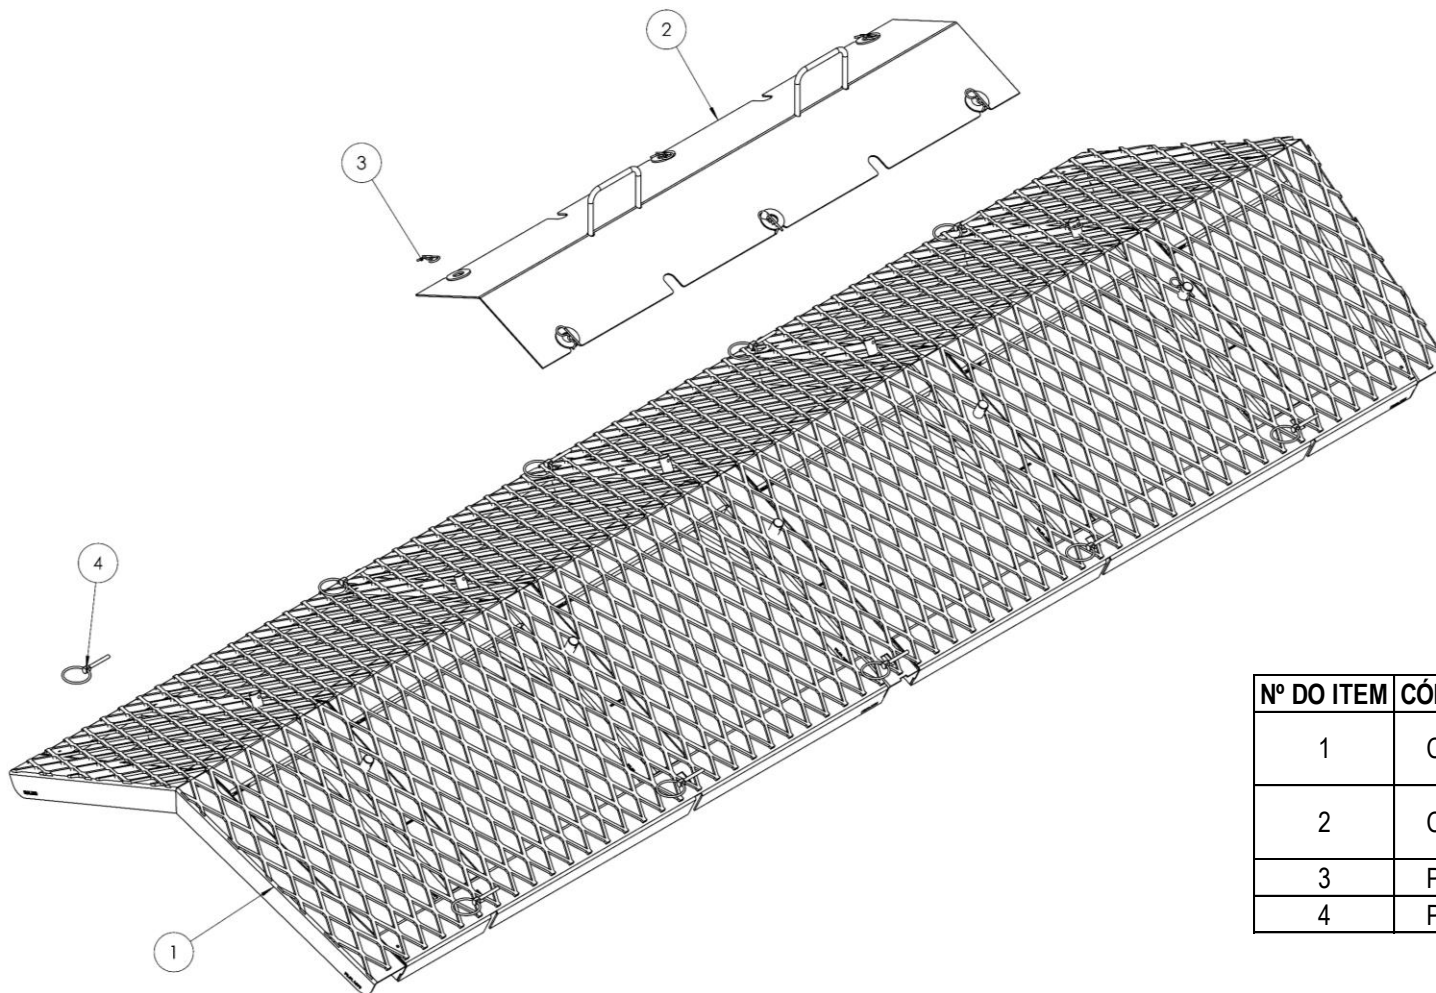

CN.00.0942 – TELA DE INOX

Compatível com os Equipamentos:

Z5.0 Patriot
Z5.0 Imperador
Z6.0 Patriot
Z6.0 New Holland SP 350
Z5.0 Gladiador

Nº DO ITEM	CÓD. MP AGRO	DESCRIÇÃO	QTD.
1	CN.00.0943	TELA DE INOX - Z5.0 e Z6.0 PATRIOT / NHSP350 / Z5.0 GLA e IMPERADOR	1
2	CN.00.0936	CHAPÉU DA TELA - Z6.0 MF9030 / VT BS 3020H / PV472030	1
3	PE.14.0186	GRAMPO R DE INOX 3X50	8
4	PE.12.0099	QUEBRA DEDO 1/4"	10