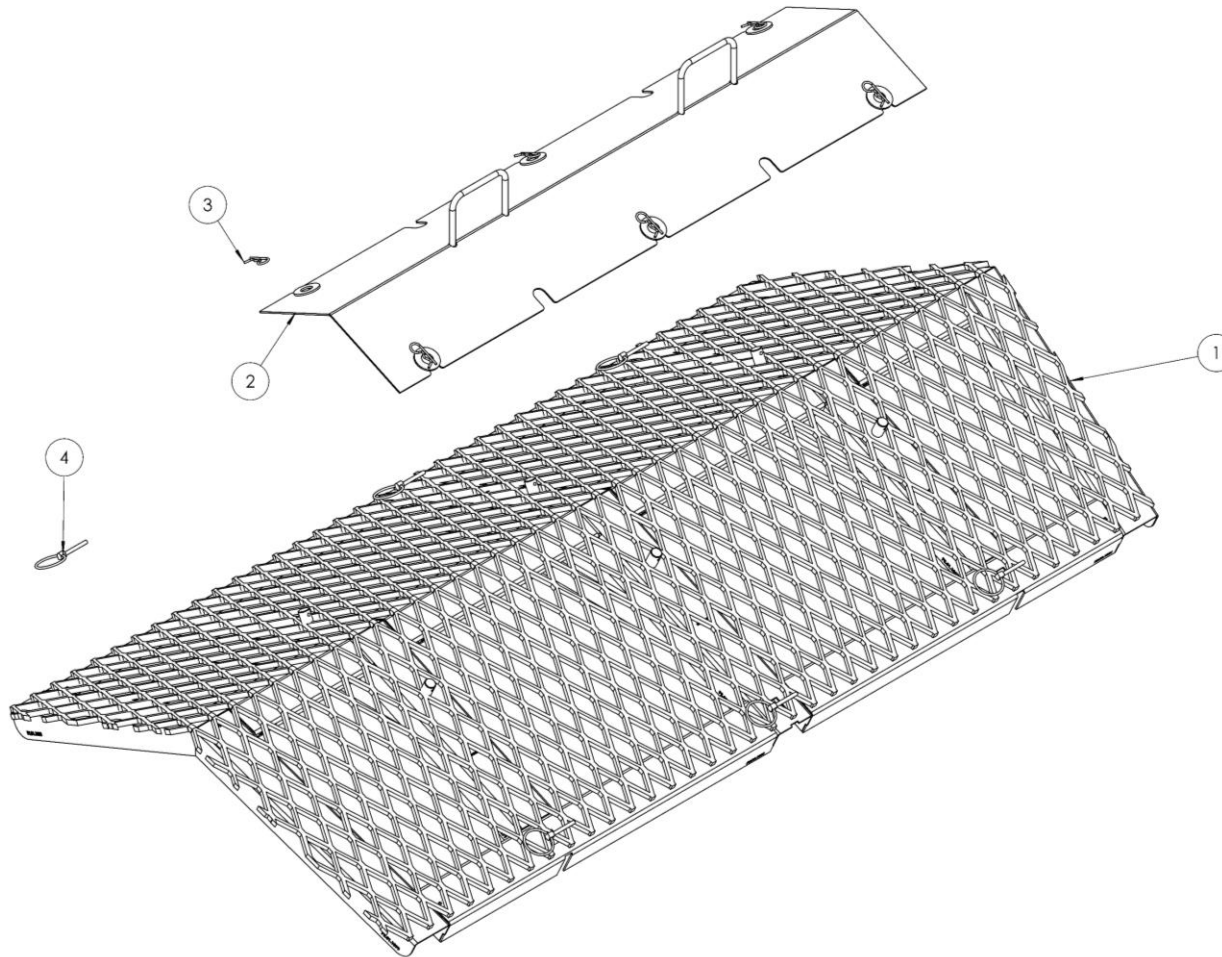

CN.00.0934 – TELA DE INOX

Nº DO ITEM	CÓD. MP AGRO	DESCRIÇÃO	QTD.
1	CN.00.0937	TELA DE INOX - Z6.0 MF9030 / VT BS 3020H / PV472030	1
2	CN.00.0936	CHAPÉU DA TELA - Z6.0 MF9030 / VT BS 3020H / PV472030	1
3	PE.14.0186	GRAMPO R DE INOX 3X50	6
4	PE.12.0099	QUEBRA DEDO 1/4"	6

Compatível com os Equipamentos:

Z6.0 PV 4720/4730
Z6.0 MF 9030
Z6.0 VT BS 3020 H