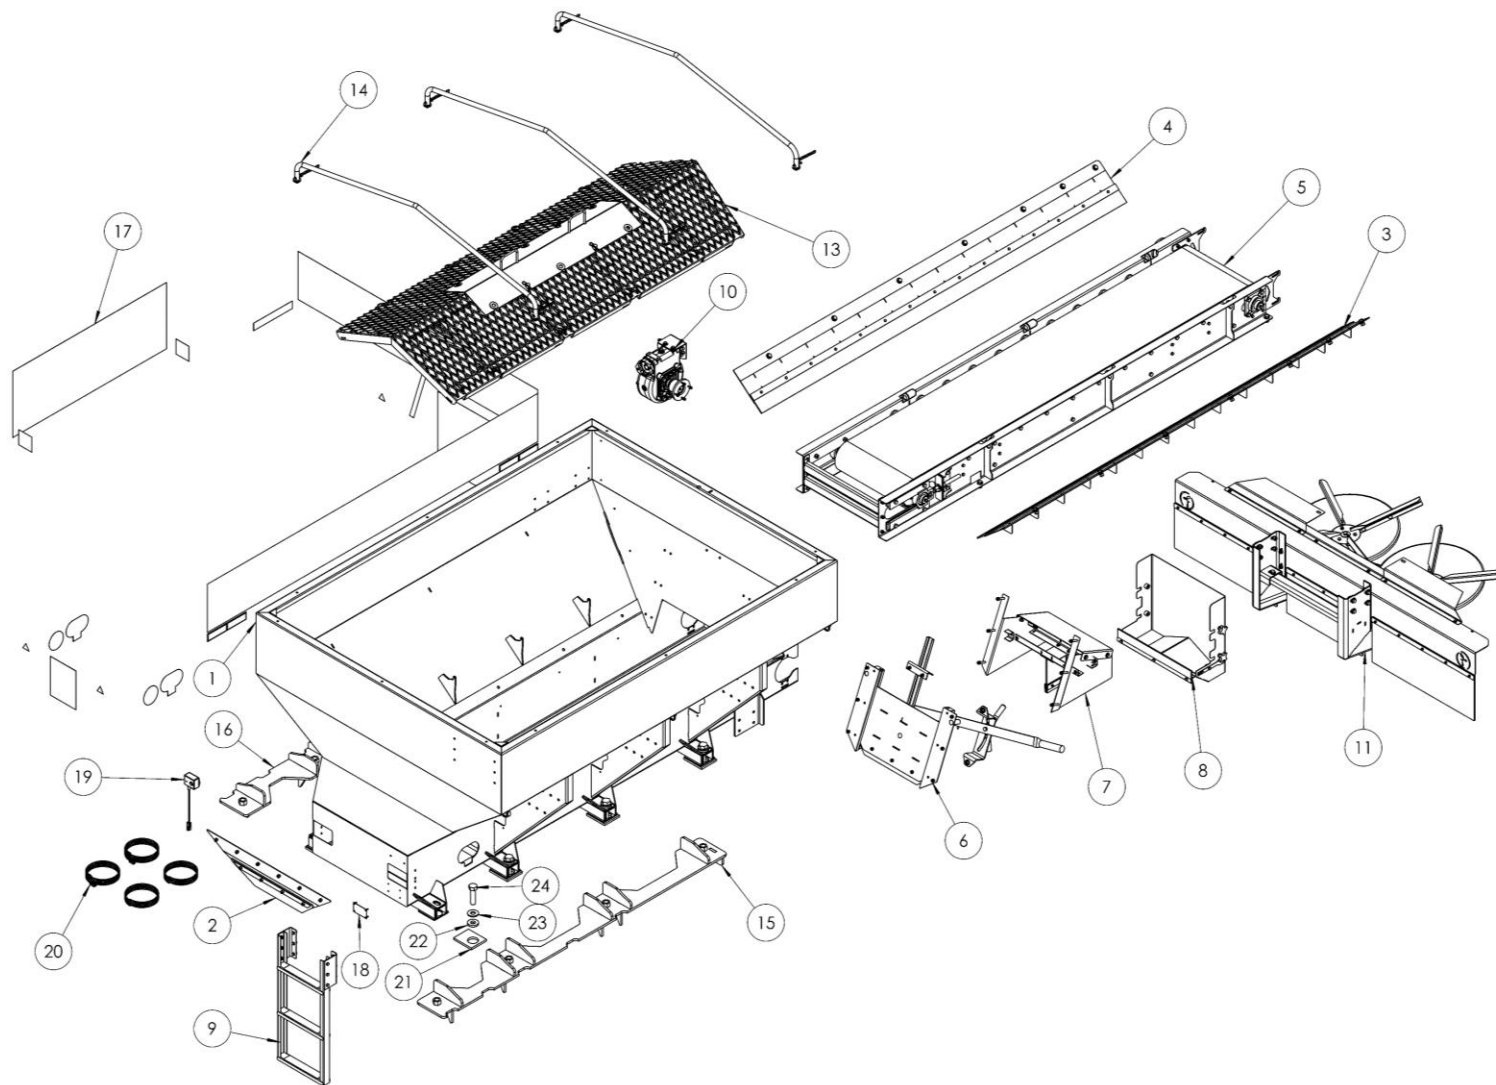

Z4.0 PARRUDINHA

Nº DO ITEM	CÓD. MP AGRO	DESCRIÇÃO	QTD.
1	CN.00.0144	ESTRUTURA - Z4.0 INOX PARRUDINHA	1
2	CN.00.0132	Z4 MF - SUPLEMENTO DIANTEIRO - SUPLEMENTO DIANTEIRO LINHA Z	1
3	CN.00.0147	SUPLEMENTO ESQ Z4	1
4	CN.00.0141	SUPLEMENTO LATERAL - Z 4.0	1
5	CN.00.0126	GAVETA Z4	1
6	CN.00.0387	CONJUNTO PORTA DE VAZÃO - LINHA Z	1
7	CN.00.0389	CONJUNTO NOVO DIRECIONADOR SUPERIOR - LINHA Z	1
8	CN.00.0388	CONJUNTO NOVO DIRECIONADOR - LINHA Z	1
9	CN.00.0243	ESCADA - LINHA Z	1
10	CN.00.0974	CONJUNTO REDUTOR FLANGEADO	1
11	CN.00.0883	NOVO SUPORTE DA TRANSMISSÃO - LINHA Z E T	1
12	CN.00.0569	KIT HIDRÁULICO INDEPENDENTE - Z4.0 PRD	1
13	CN.00.0939	TELA COMPLETA DE INOX + CHAPÉU - Z4.0 CASE SPX / METALFOR / PRD / PLA e Z5.0 PV4630	1
14	CN.00.0947	ARCO LONA TUBULAR - Z3.0 UNIPORT e SS / Z4.0 JAN / SS 3000 / UNIP 2500	3
15	CN.00.0970	CONJUNTO FIXADOR ESQUERDO DE CARBONO - Z4.0 PARRUDINHA	1
16	CN.00.0969	CONJUNTO FIXADOR DIREITO DE CARBONO - Z4.0 PARRUDINHA	1
17	CN.00.0564	KIT ADESIVOS - Z 4.0 PRD	1
18	CN.00.0530	IDENTIFICAÇÃO DO N° DE SÉRIE MÁQUINAS	1
19	CN.00.0492	COMANDO ON/OFF - SIMPLES - MP AGRO	1
20	CN.00.0494	COMANDO ON/OFF - RADIADOR - MP AGRO	1
21	PE.17.0060	BORRACHA PARA FIXAÇÃO - Z6.0 PV472030	8
22	PE.21.0036	ARRUELA PU - FIXAÇÃO Z6.0 PV472030	8
23	PE.12.0096	ARRUELA LISA 1"	8
24	PE.12.0079	PARAFUSO SEXT GALV 1" X 4"	8