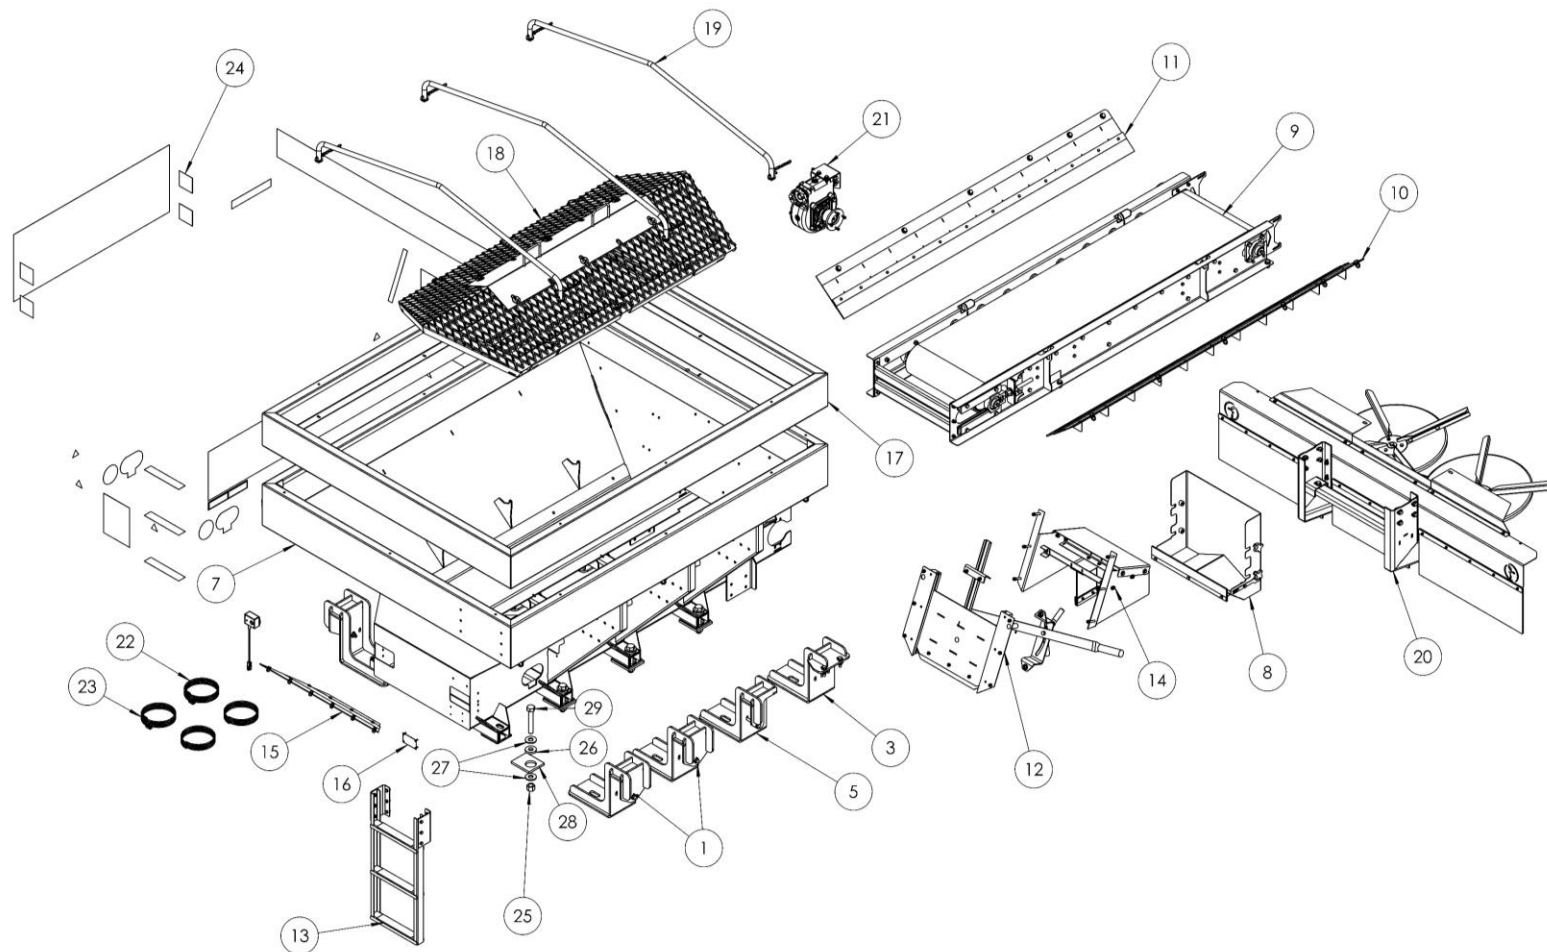

Z4.0 SERV SPRAY 3000

Nº DO ITEM	CÓD. MP AGRO	DESCRIÇÃO	QTD.
1	CN.00.1110	CONJUNTO 1 FIXADOR DE CARBONO SERV SPRAY	4
3	CN.00.1112	CONJUNTO 3 FIXADOR DE CARBONO SERV SPRAY	1
5	CN.00.1111	CONJUNTO 2 FIXADOR DE CARBONO SERV SPRAY	1
6	CN.00.0616	KIT NIPLES E MANGUEIRAS - Z4.0 SS	1
7	CN.00.0012	ESTRUTURA - Z 3.0 UNIPORT 2000	1
8	CN.00.0388	CONJUNTO NOVO DIRECIONADOR - LINHA Z	1
9	CN.00.0016	GAVETA Z3.0	1
10	CN.00.0026	SUPLEMENTO LATERAL DIREITO - LINHA Z	1
11	CN.00.0027	SUPLEMENTO LATERAL ESQUERDO - LINHA Z	1
12	CN.00.0387	CONJUNTO PORTA DE VAZÃO - LINHA Z	1
13	CN.00.0243	ESCADA - LINHA Z	1
14	CN.00.0389	CONJUNTO NOVO DIRECIONADOR SUPERIOR - LINHA Z	1
15	CN.00.0323	SUPLEMENTO DIANTEIRO - Z 4.0 JAN E SS	1
16	CN.00.0530	IDENTIFICAÇÃO DO Nº DE SÉRIE MÁQUINAS	1
17	CN.00.0931	SOBREGUARDA 1M³ - Z3.0 E Z4.0 SS, Z3.0 E Z4.0 UNIPORT E Z4.0 JAN	1
18	CN.00.0938	TELA COMPLETA DE INOX + CHAPÉU - Z3.0 UNIPORT e SS / Z4.0 JAN / SS 3000 / UNIP 2500	1
19	CN.00.0947	ARCO LONA TUBULAR - Z3.0 UNIPORT e SS / Z4.0 JAN / SS 3000 / UNIP 2500	3
20	CN.00.0883	NOVO SUPORTE DA TRANSMISSÃO - LINHA Z E T	1
21	CN.00.0974	CONJUNTO REDUTOR FLANGEADO	1
22	CN.00.0492	COMANDO ON/OFF - SIMPLES - MP AGRO	1
23	CN.00.0494	COMANDO ON/OFF - RADIADOR - MP AGRO	1
24	CN.00.0486	KIT ADESIVOS - Z 4.0 SS	1
25	PE.11.0051	PORCA SEXTAVADA ALTA DE CARBONO 1"	8
26	PE.21.0036	ARRUELA PU - LINHA Z	8
27	PE.12.0096	ARRUELA LISA 1"	16
28	PE.17.0060	BORRACHA PARA FIXAÇÃO - LINHA Z	8
29	PE.12.0059	PARAFUSO SEXT GALV 1" X 6"	8