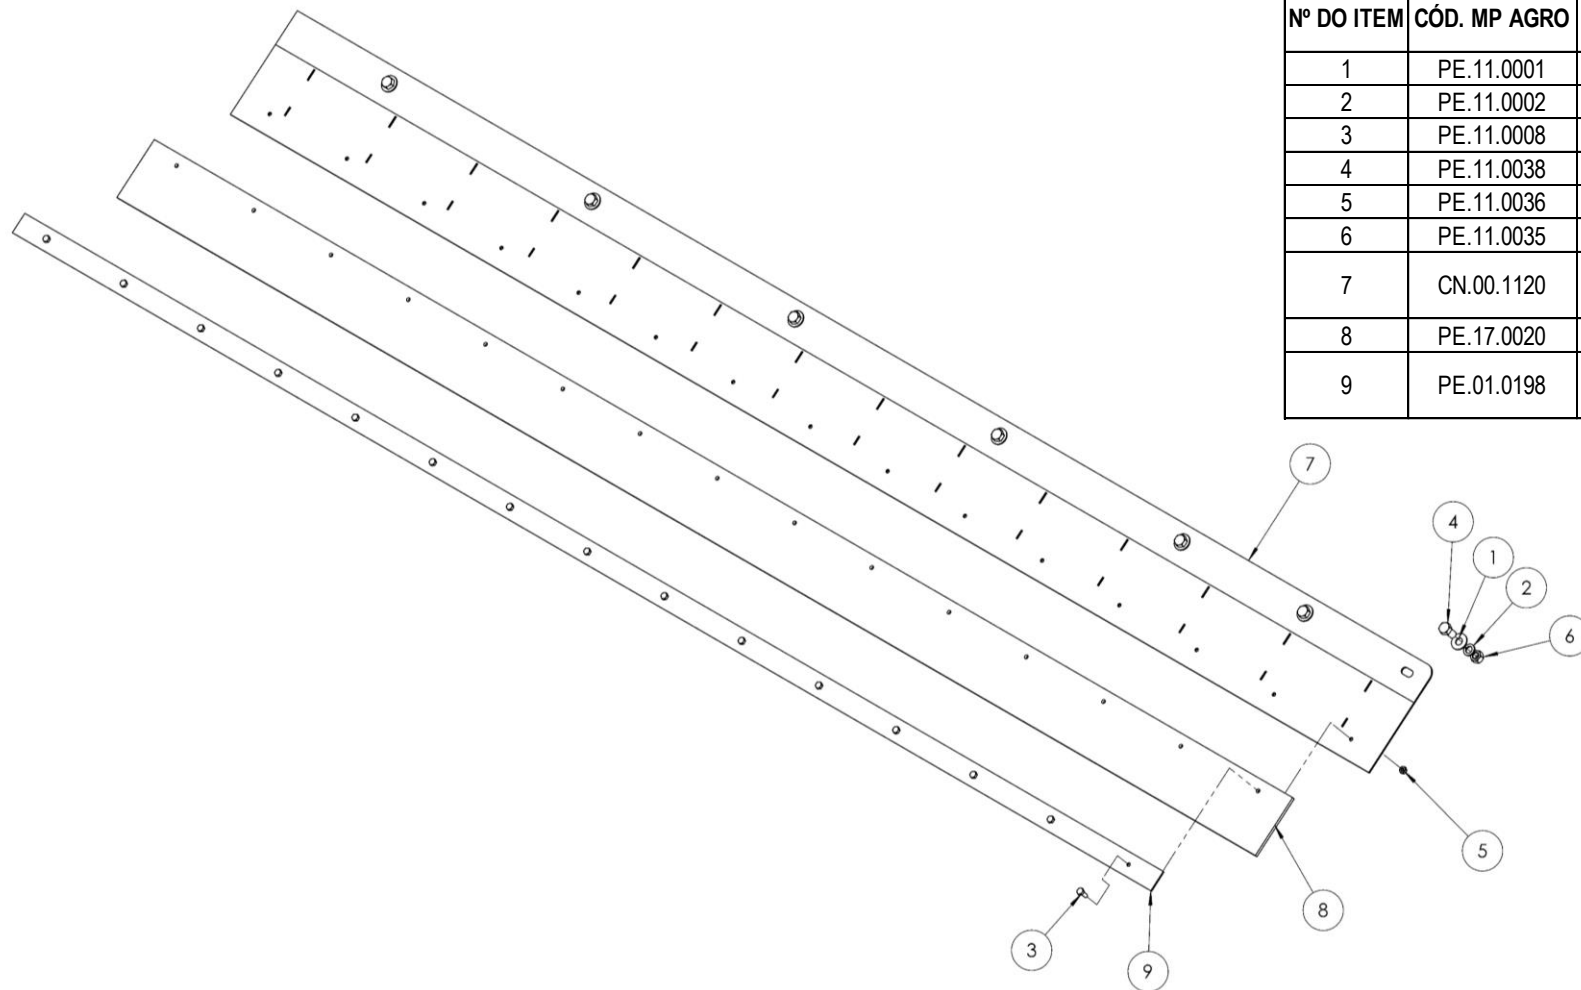

CN.00.0141 – SUPLEMENTO LATERAL DIREITO

Nº DO ITEM	CÓD. MP AGRO	DESCRIÇÃO	QTD.
1	PE.11.0001	ARRUELA LISA INOX 1/2"	7
2	PE.11.0002	ARRUELA PRESSAO INOX 1/2"	7
3	PE.11.0008	PARAFUSO SEXT INOX 1/4" X 3/4"	15
4	PE.11.0038	PARAFUSO SEXT INOX 1/2" X 1"	7
5	PE.11.0036	PORCA SEXT INOX 1/4" - 316 L	15
6	PE.11.0035	PORCA SEXT INOX 1/2" - 316 L	7
7	CN.00.1120	SUPLEMENTO LATERAL DIREITO SOLDADO - Z4.0 CASE SPX / METALFOR / PRD / PLA e Z5.0 PV4630	1
8	PE.17.0020	BORRACHA SUPLEMENTO LATERAL - Z 4.0	1
9	PE.01.0198	RÉGUA SUPLEMENTO LATERAL - Z 4.0 SS, UNIP, MET, PRD, SPX E PLA	1

Compatível com os Equipamentos:

Z4.0 Case SPX
Z4.0 Metalfor
Z4.0 Parrudinha
Z4.0 Pla
Z5.0 PV4630