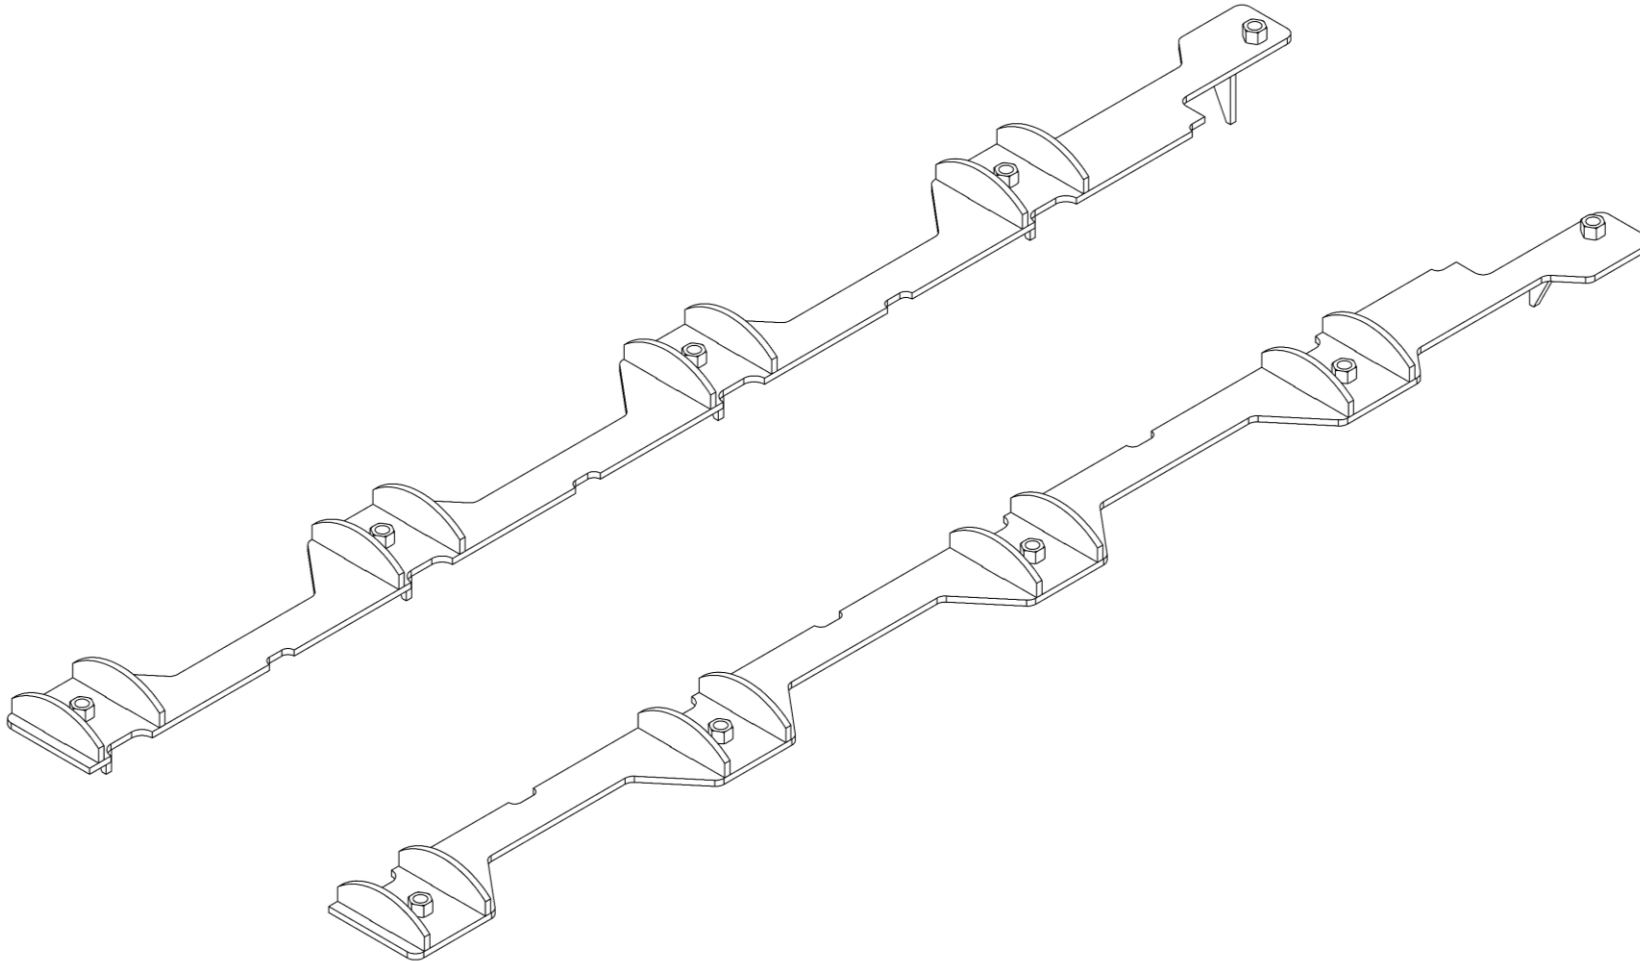

CN.00.0965 e CN.00.0967 – FIXADORES Z5.0 PARRUDÃO