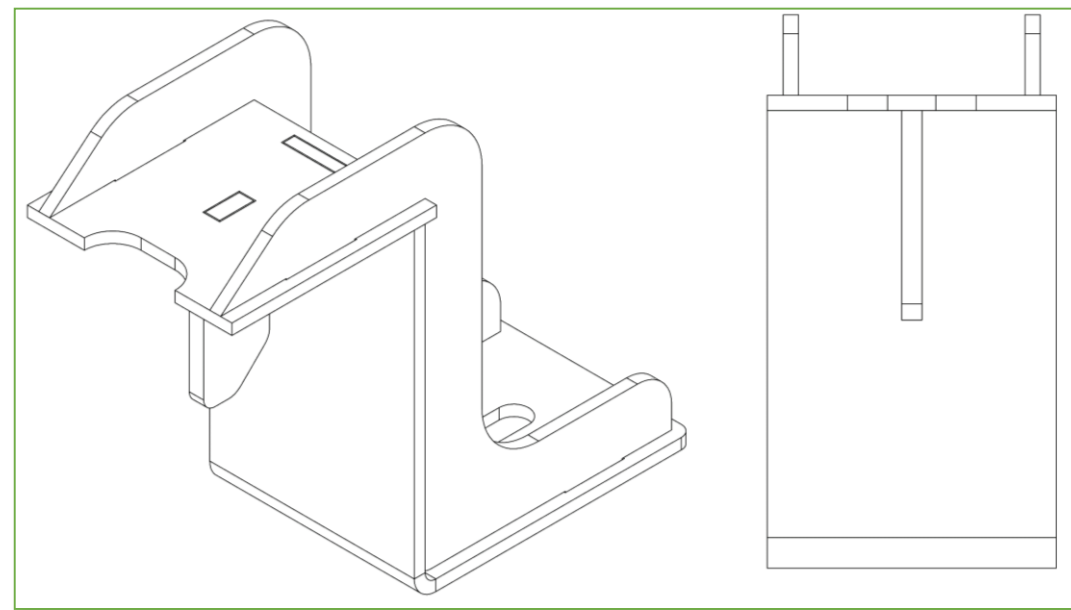

CN.00.1128