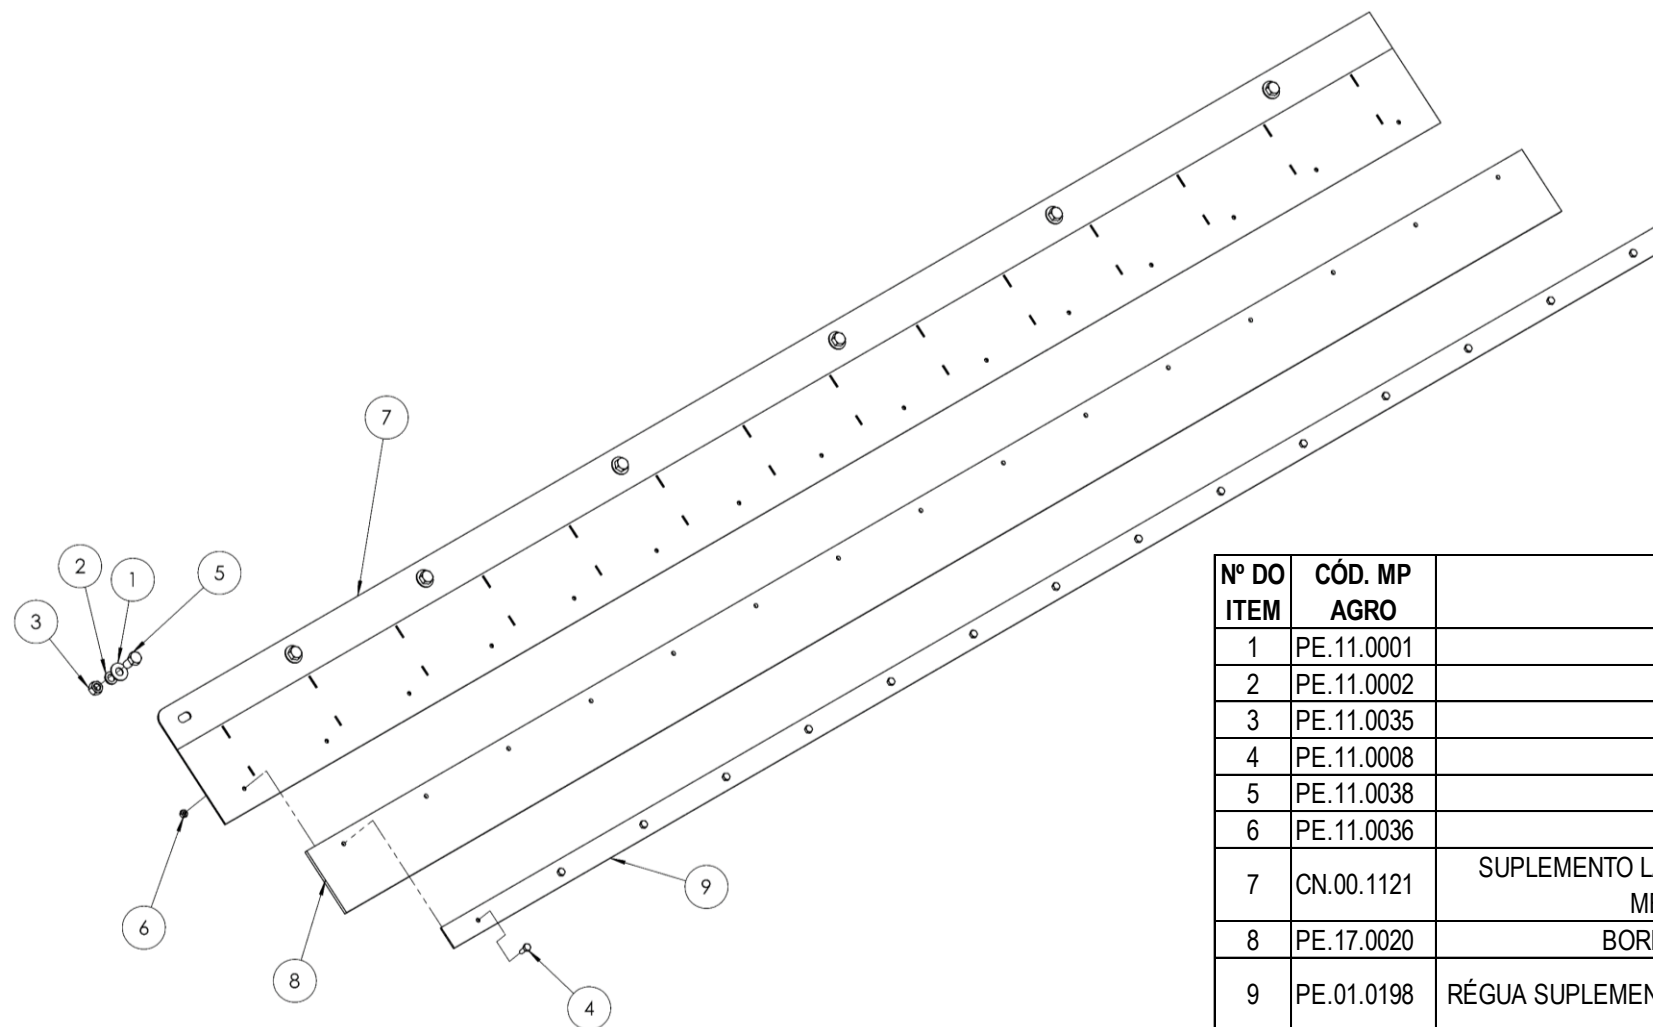

CN.00.0147 – SUPLEMENTO LATERAL ESQUERDO

Compatível com os Equipamentos:

Z4.0 Case SPX
Z4.0 Metalfor
Z4.0 Parrudinha
Z4.0 Pla
Z5.0 PV4630

Nº DO ITEM	CÓD. MP AGRO	DESCRIÇÃO	QTD.
1	PE.11.0001	ARRUELA LISA INOX 1/2"	7
2	PE.11.0002	ARRUELA PRESSAO INOX 1/2"	7
3	PE.11.0035	PORCA SEXT INOX 1/2" - 316 L	7
4	PE.11.0008	PARAFUSO SEXT INOX 1/4" X 3/4"	15
5	PE.11.0038	PARAFUSO SEXT INOX 1/2" X 1"	7
6	PE.11.0036	PORCA SEXT INOX 1/4" - 316 L	15
7	CN.00.1121	SUPLEMENTO LATERAL ESQUERDO SOLDADO - Z4.0 CASE SPX / METALFOR / PRD / PLA e Z5.0 PV4630	1
8	PE.17.0020	BORRACHA SUPLEMENTO LATERAL - Z 4.0	1
9	PE.01.0198	RÉGUA SUPLEMENTO LATERAL - Z 4.0 SS, UNIP, MET, PRD, SPX E PLA	1