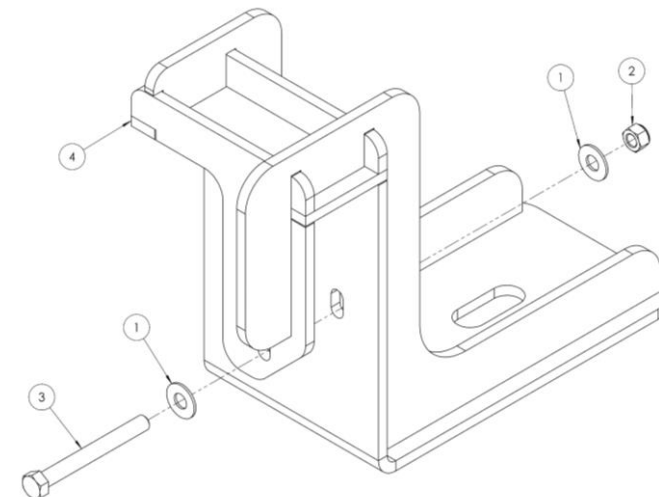

# CN.00.0969 e CN.00.0970 – FIXADORES Z4.0 PARRUDINHA

**CN.00.1110**

**CN.00.1111**

**CN.00.1113**

Nº DO ITEM	CÓD. MP AGRO	DESCRIÇÃO	QTD.
1	PE.11.0001	ARRUELA LISA INOX 1/2"	2
2	PE.12.0050	PARAFUSO SEXT GALV 1/2" X 4.1/2"	1
3	PE.12.0002	PORCA SEXT LOCK GALV 1/2"	1
4	PE.02.0665	FIXADOR DE CARBONO Z3.0 SS	1