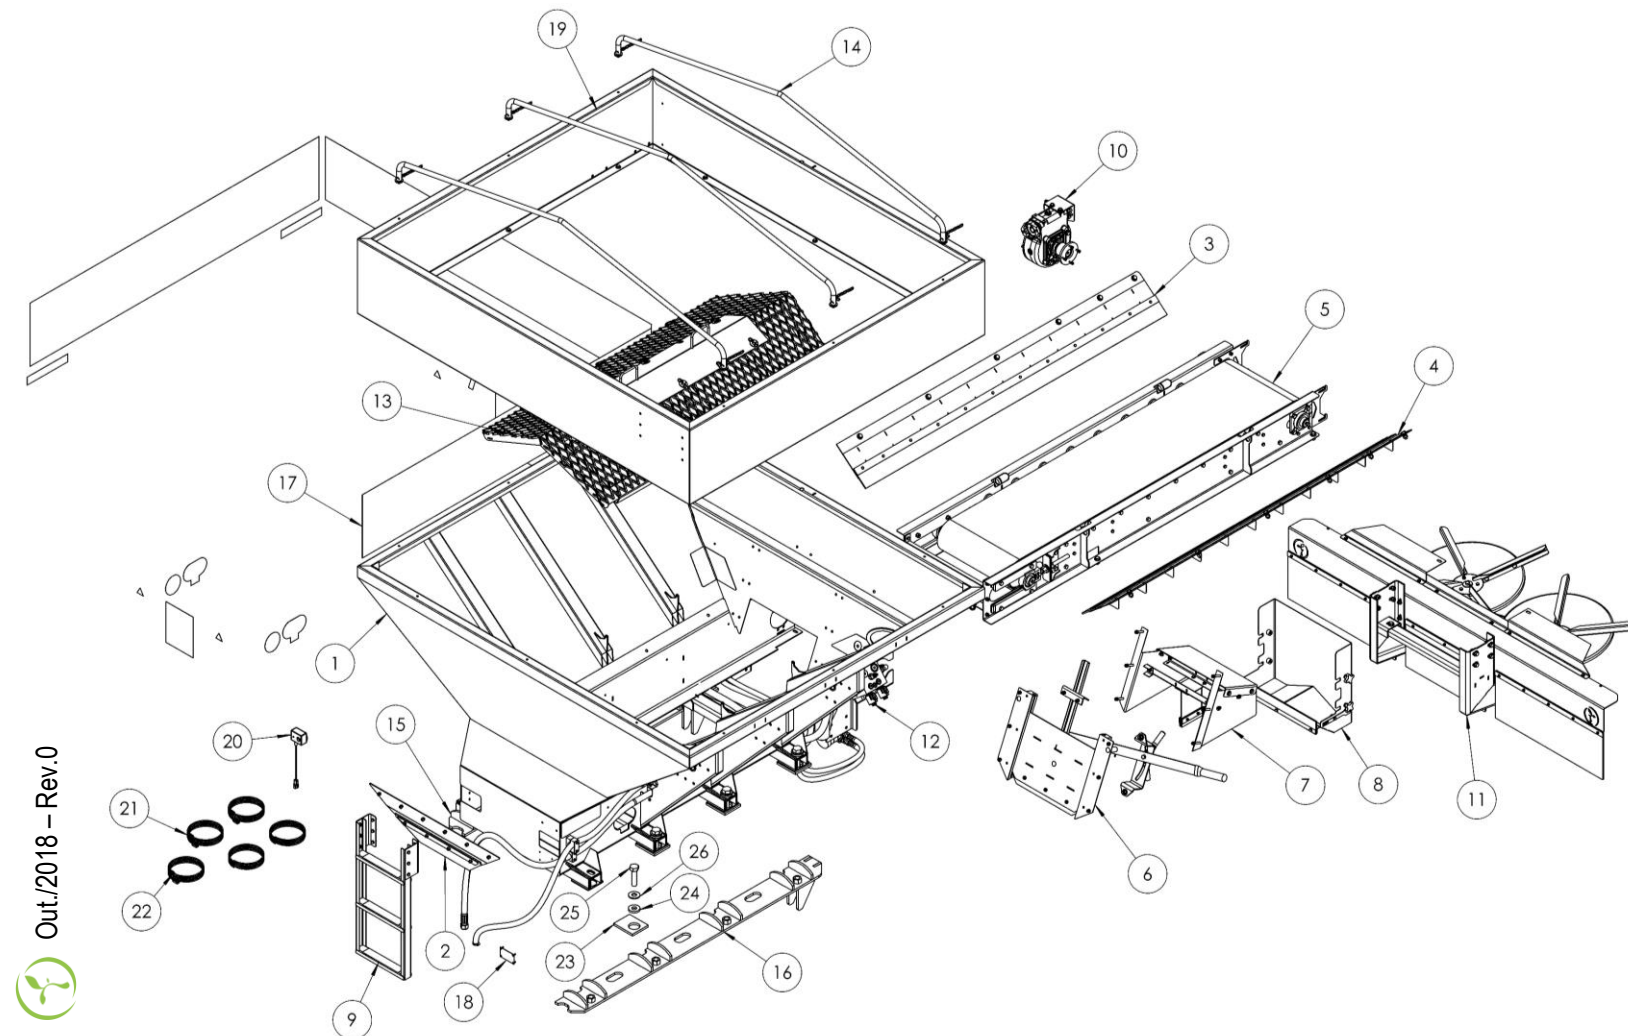

Z6.0 PV 4720/4730

Nº DO ITEM	CÓD. MP AGRO	DESCRIÇÃO	QTD.
1	CN.00.0226	ESTRUTURA - Z 5.0/6.0 INOX PV47.2030	1
2	CN.00.0132	Z4 MF - SUPLEMENTO DIANTEIRO - SUPLEMENTO DIANTEIRO LINHA Z	1
3	CN.00.0027	SUPLEMENTO LATERAL ESQUERDO - LINHA Z	1
4	CN.00.0026	SUPLEMENTO LATERAL DIREITO - LINHA Z	1
5	CN.00.0016	GAVETA Z3.0	1
6	CN.00.0387	CONJUNTO PORTA DE VAZÃO - LINHA Z	1
7	CN.00.0389	CONJUNTO NOVO DIRECIONADOR SUPERIOR - LINHA Z	1
8	CN.00.0388	CONJUNTO NOVO DIRECIONADOR - LINHA Z	1
9	CN.00.0243	ESCADA - LINHA Z	1
10	CN.00.0974	CONJUNTO REDUTOR FLANGEADO	1
11	CN.00.0883	NOVO SUPORTE DA TRANSMISSÃO - LINHA Z E T	1
12	CN.00.0511	KIT NIPLES E MANGUEIRAS Z6.0 PV472030	1
13	CN.00.0934	TELA COMPLETA DE INOX + CHAPÉU - Z6.0 MF9030 / VT BS 3020H / PV472030	1
14	CN.00.0946	ARCO LONA TUBULAR - Z5.0 UNIP 3000 / Z6.0 MF9030 / VT BS 3020H / PV472030	3
15	CN.00.0513	FIXADOR INFERIOR - FIXAÇÃO Z6.0 PV472030	1
16	CN.00.0514	FIXADOR INFERIOR - FIXAÇÃO Z6.0 PV472030	1
17	CN.00.0521	KIT ADESIVOS - Z6.0 PV472030	1
18	CN.00.0530	IDENTIFICAÇÃO DO Nº DE SÉRIE MÁQUINAS	1
19	CN.00.0253	Z6.0 INOX - SOBREGUARDA	1
20	CN.00.0492	COMANDO ON/OFF - SIMPLES - MP AGRO	1
21	CN.00.0494	COMANDO ON/OFF - RADIADOR - MP AGRO	1
22	PE.24.0140	CABO EXTENSÃO 3 METROS 2 VIAS (CONECTOR DT 2 VIAS FÊMEA - 3 METROS DE CABO 0,75MM², SEM CONECTOR)	1
23	PE.17.0060	BORRACHA PARA FIXAÇÃO - Z6.0 PV472030	8
24	PE.21.0036	ARRUELA PU - FIXAÇÃO Z6.0 PV472030	8
25	PE.12.0079	PARAFUSO SEXT GALV 1" X 4"	8
26	PE.12.0096	ARRUELA LISA 1"	8