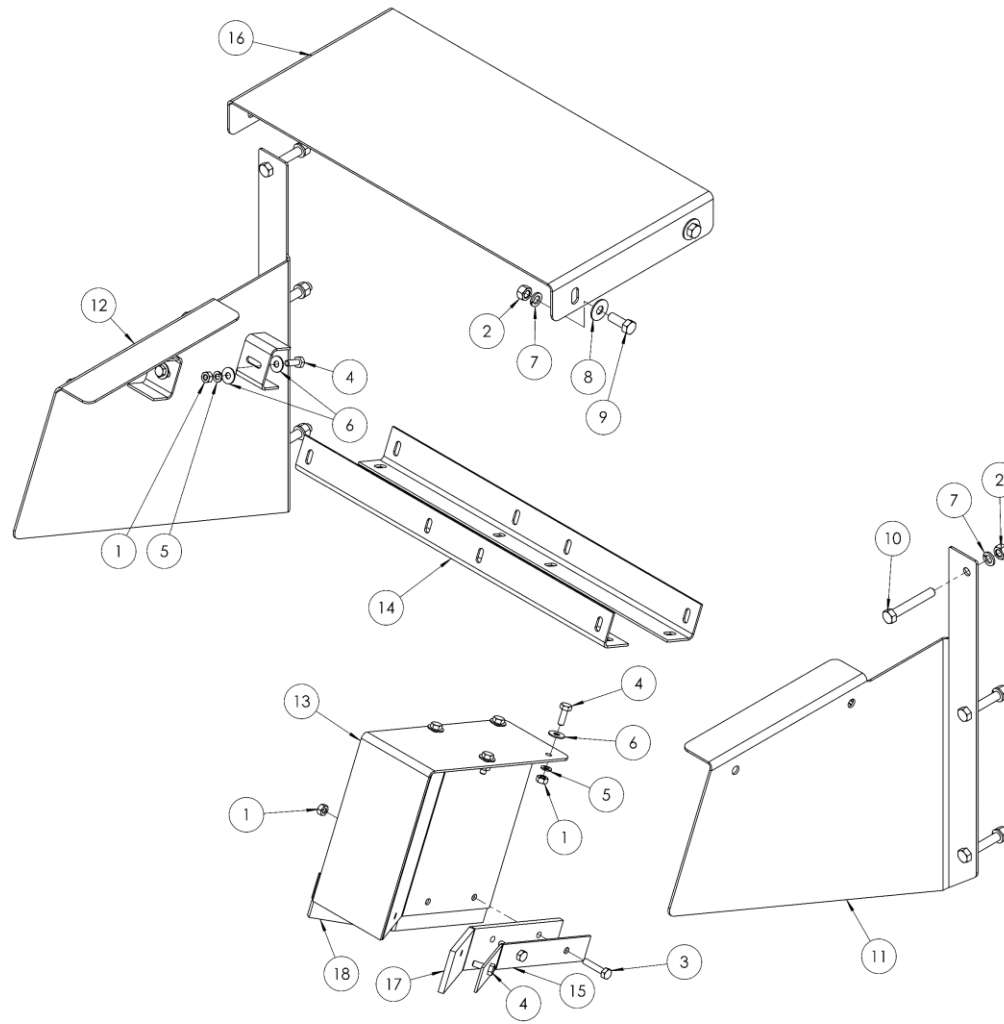

CN.00.0389 - CONJUNTO DIRECIONADOR SUPERIOR

Nº DO ITEM	CÓD. MP AGRO	DESCRIÇÃO	QTD.
1	PE.11.0036	PORCA SEXT INOX 1/4" - 316 L	12
2	PE.11.0034	PORCA SEXT INOX 3/8" - 316 L	10
3	PE.11.0024	PARAFUSO SEXT INOX 1/4" X 1.1/4"	2
4	PE.11.0008	PARAFUSO SEXT INOX 1/4" X 3/4"	10
5	PE.11.0010	ARRUELA PRESSAO INOX 1/4"	8
6	PE.11.0009	ARRUELA LISA INOX 1/4"	12
7	PE.11.0013	ARRUELA PRESSAO INOX 3/8"	10
8	PE.11.0011	ARRUELA LISA INOX 3/8"	4
9	PE.11.0012	PARAFUSO SEXT INOX 3/8" x 1"	4
10	PE.11.0040	PARAFUSO SEXT INOX 3/8" X 2.1/2"	6
11	CN.00.0652	LATERAL DIREITA DIRECIONADOR SUPERIOR - LINHA Z	1
12	CN.00.0653	LATERAL ESQUERDA DIRECIONADOR SUPERIOR - LINHA Z	1
13	CN.00.0658	DIVISOR DO DIRECIONADOR - LINHA Z E T	1
14	PE.01.0568	TRAVESSA DIRECIONADOR SUPERIOR - LINHA Z	2
15	PE.01.0566	REGUA DIRECIONADOR SUPERIOR - LINHA Z	2
16	PE.01.0562	FECHAMENTO SUPERIOR DIRECIONADOR - LINHA Z	1
17	PE.17.0047	DIRECIONADOR SUPERIOR - LINHA Z	2

Compatível com todos os equipamentos da Linha Z