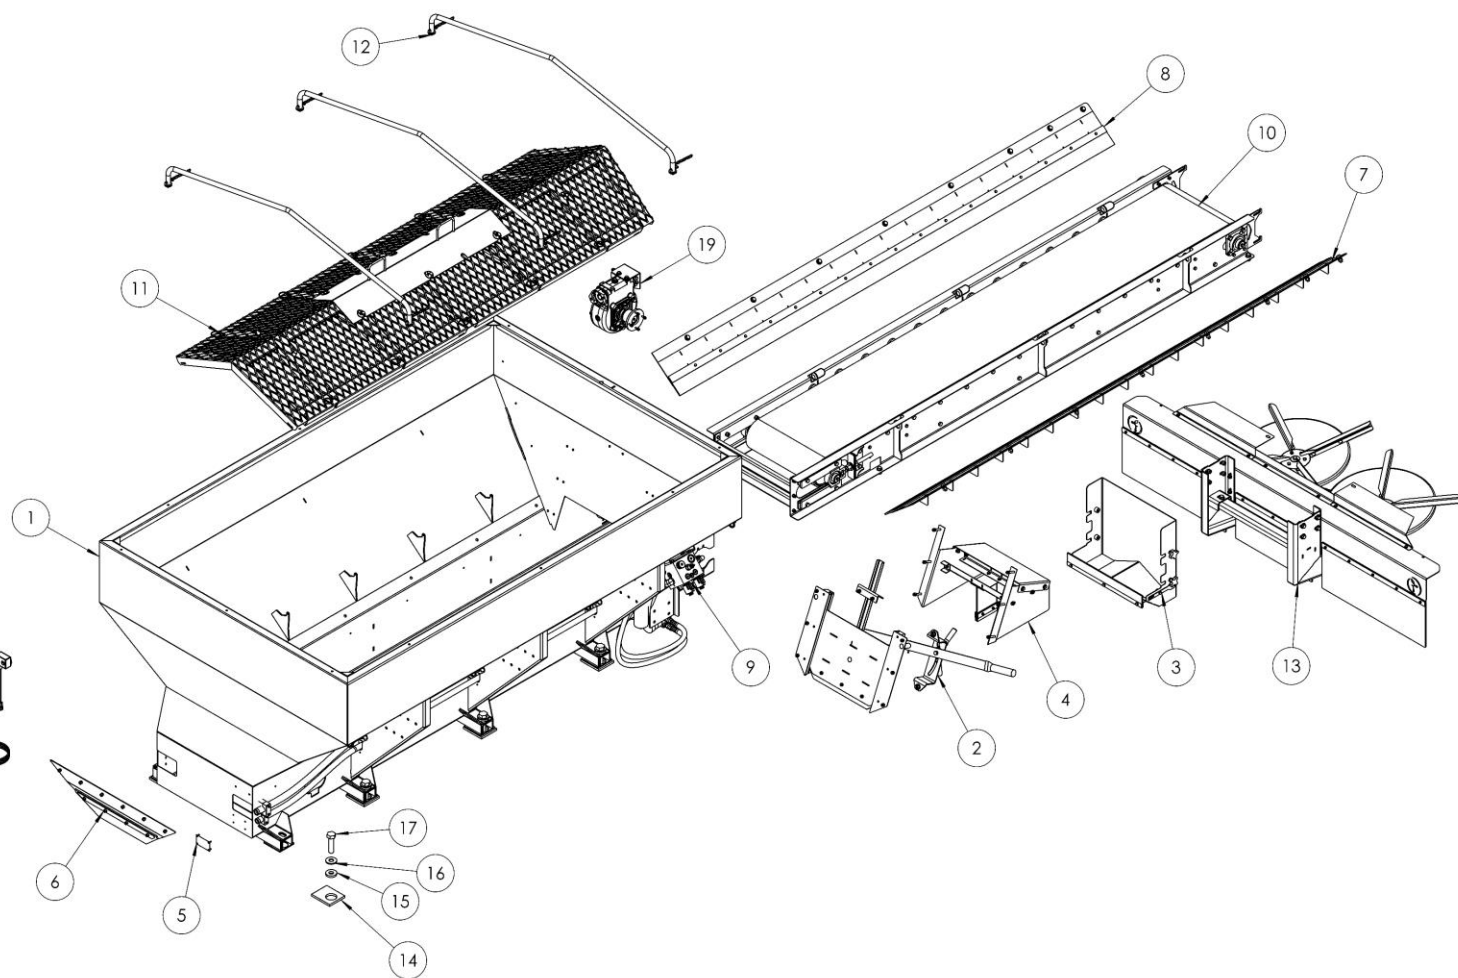

Z5.0 GLADIADOR

Nº DO ITEM	Nº DA PEÇA	DESCRIÇÃO	QTD.
1	CN.00.0293	ESTRUTURA - Z5 PATRIOT	1
2	CN.00.0387	CONJUNTO PORTA DE VAZÃO - LINHA Z	1
3	CN.00.0388	CONJUNTO NOVO DIRECIONADOR - LINHA Z	1
4	CN.00.0389	CONJUNTO NOVO DIRECIONADOR SUPERIOR - LINHA Z	1
5	CN.00.0530	IDENTIFICAÇÃO DO Nº DE SÉRIE MÁQUINAS	1
6	CN.00.0132	Z4 MF - SUPLEMENTO DIANTEIRO - SUPLEMENTO DIANTEIRO LINHA Z	1
7	CN.00.0297	SUPLEMENTO LATERAL DIREITO - Z 5.0 PATRIOT	1
8	CN.00.0298	SUPLEMENTO LATERAL ESQUERDO - Z 5.0 PATRIOT	1
9	CN.00.0505	KIT HIDRAULICO Z6 PATRIOT	1
10	CN.00.0311	Z5 PATRIOT - GAVETA	1
11	CN.00.0942	TELA COMPLETA DE INOX + CHAPÉU - Z5.0 e Z6.0 PATRIOT / NHSP350 / Z5.0 GLA e IMPERADOR	1
12	CN.00.0947	ARCO LONA TUBULAR - Z3.0 UNIPORT e SS / Z4.0 JAN / SS 3000 / UNIP 2500	3
13	CN.00.0883	NOVO SUPORTE DA TRANSMISSÃO - LINHA Z E T	1
14	PE.17.0060	BORRACHA PARA FIXAÇÃO - Z6.0 PV472030	8
15	PE.21.0036	ARRUELA PU - FIXAÇÃO Z6.0 PV472030	8
16	PE.12.0096	ARRUELA LISA 1"	8
17	PE.12.0079	PARAFUSO SEXT GALV 1" X 4"	8
18	CN.00.0492	COMANDO ON/OFF - SIMPLES - MP AGRO	1
19	CN.00.0974	CONJUNTO REDUTOR FLANGEADO	1