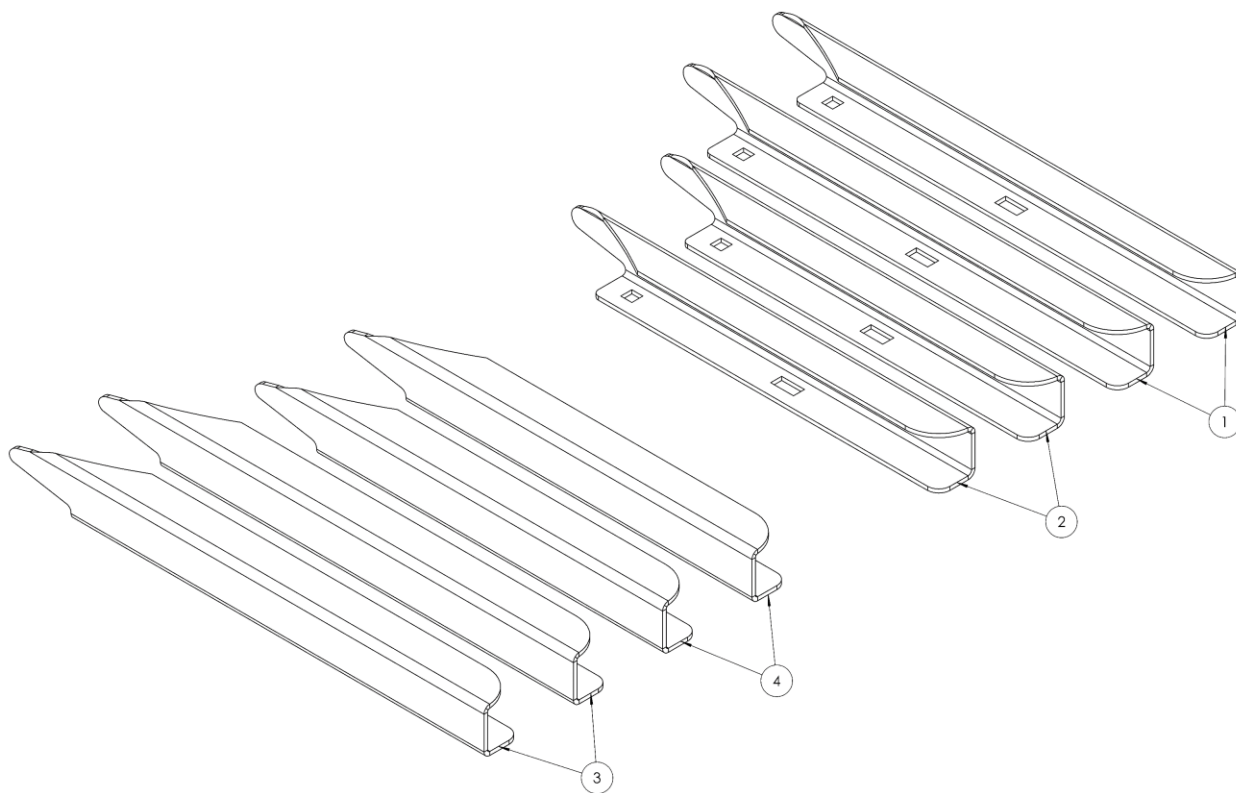

CN.00.0262 - KIT PALHETAS ADUBO LINHA Z

Nº DO ITEM	CÓD. MP AGRO	DESCRIÇÃO	QTD.
1	PE.02.0025	PALHETA MAIOR DIREITA	2
2	PE.02.0026	PALHETA MENOR DIREITA	2
3	PE.02.0027	PALHETA MAIOR ESQUERDA	2
4	PE.02.0028	PALHETA MENOR ESQUERDA	2

Compatível com todos os equipamentos da Linha Z