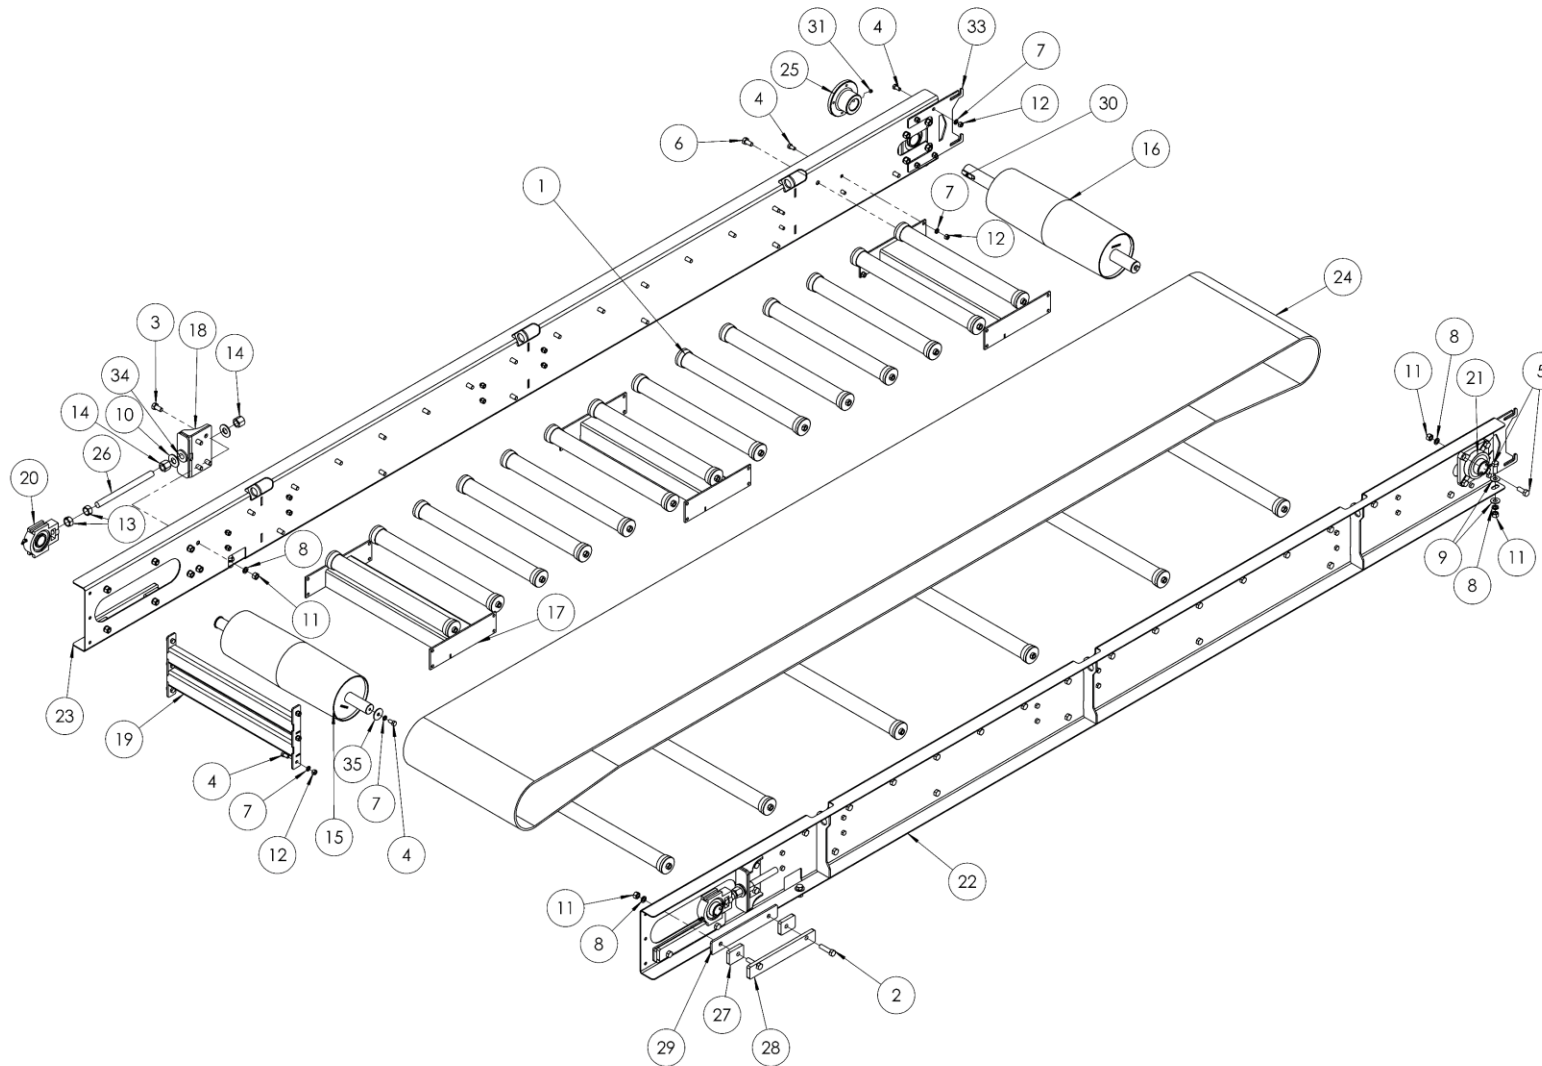

CN.00.0043 - CONJUNTO ESTEIRA

Compatível com os Equipamentos:

Z5.0 Parrudão
Z6.0 Rogator

CN.00.0043 - CONJUNTO ESTEIRA

Nº DO ITEM	CÓD. MP AGRO	DESCRIÇÃO	QTD.
1	CN.00.0414	ROLETE INTERMEDIÁRIO INOX - LINHA Z	20
2	PE.11.0014	PARAFUSO SEXT INOX 1/2" X 2"	8
3	PE.11.0038	PARAFUSO SEXT INOX 1/2" X 1"	8
4	PE.11.0022	PARAFUSO SEXT INOX 3/8" X 3/4"	41
5	PE.11.0015	PARAFUSO SEXT INOX 1/2" X 1.1/4"	12
6	PE.11.0016	PARAFUSO SEXT INOX M12 X 25	40
7	PE.11.0013	ARRUELA PRESSAO INOX 3/8"	41
8	PE.11.0002	ARRUELA PRESSAO INOX 1/2"	28
9	PE.11.0001	ARRUELA LISA INOX 1/2"	8
10	PE.11.0017	ARRUELA LISA INOX 3/4"	4
11	PE.11.0035	PORCA SEXT INOX 1/2" - 316 L	28
12	PE.11.0034	PORCA SEXT INOX 3/8" - 316 L	38
13	PE.12.0007	PORCA SEXT BAIXA GALV 3/4"	4
14	PE.12.0135	PORCA SEXT ALTA GALV 3/4"	4
15	CN.00.1095	ROLETE DIANTEIRO LINHA Z ALTERAÇÃO 02 (BOLACHAS INTERNAS)	1
16	CN.00.1096	ROLETE TRASEIRO LINHA Z ALTERAÇÃO 02 (BOLACHAS INTERNAS)	1
17	CN.00.0127	TRAVA DA GAVETA LINHA Z	3

18	CN.00.1094	ESTICADOR COMPLETO COM BUCHA DE LATÃO - LINHA Z E T	2
19	CN.00.0808	TRAVA DIANTEIRA DA GAVETA - LINHA Z	1
20	CN.00.0850	CONJUNTO MANCAL T 207 - DIANTEIRO	2
21	CN.00.0851	CONJUNTO MANCAL F 208 - TRASEIRO	2
22	PE.01.0243	VIGA DIREITA DA ESTEIRA - Z 5.0 PARRUDAO	1
23	PE.01.0244	VIGA ESQUERDA DA ESTEIRA - Z 5.0 PARRUDAO	1
24	PE.17.0007	ESTEIRA DE BORRACHA Z4.0	1
25	PE.06.0075	ACOPLAMENTO MACHO ESTEIRA-REDUTOR	1
26	PE.12.0047	FUSO GALV 3/4" X 250mm	2
27	PE.02.0022	GUIA DO ESTICADOR 1.1	8
28	PE.02.0023	GUIA DO ESTICADOR 1.2	4
29	PE.02.0024	GUIA DO ESTICADOR 1.3	4
30	PE.14.0055	Chaveta Perfil "a" 12x08x45	1
31	PE.11.0059	PARAFUSO ALLEN INOX - SEM CABEÇA - ESTOJO - 3/8" X 1/4"	1
33	PE.01.1071	FIXADOR DO DIRECIONADOR - LINHA Z e T	2
34	PE.28.0001	BUCHA DE LATÃO DO ESTICADOR DA ESTEIRA	2
35	PE.01.0951	BOLACHA DO ARCO TUBULAR - LINHA Z E T	3

Compatível com os Equipamentos:

Z5.0 Parrudão // Z6.0 Rogator