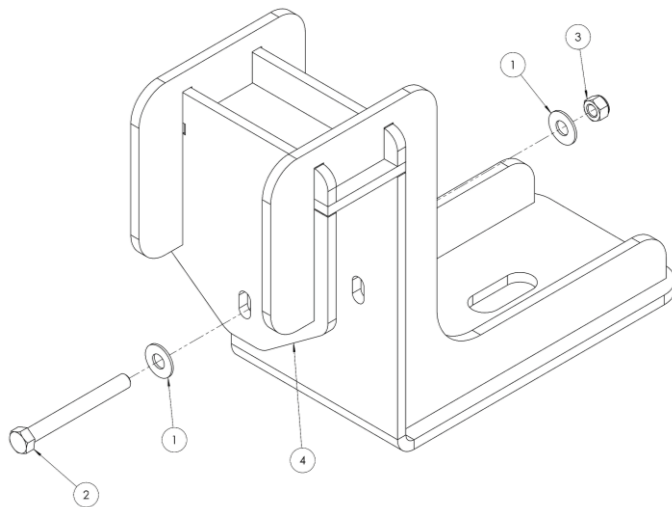

CN.00.1110 / CN.00.1111 / CN.00.1112 / CN.00.1113 / CN.00.1114 - FIXADORES Z3.0 SERV SPRAY

CN.00.1110