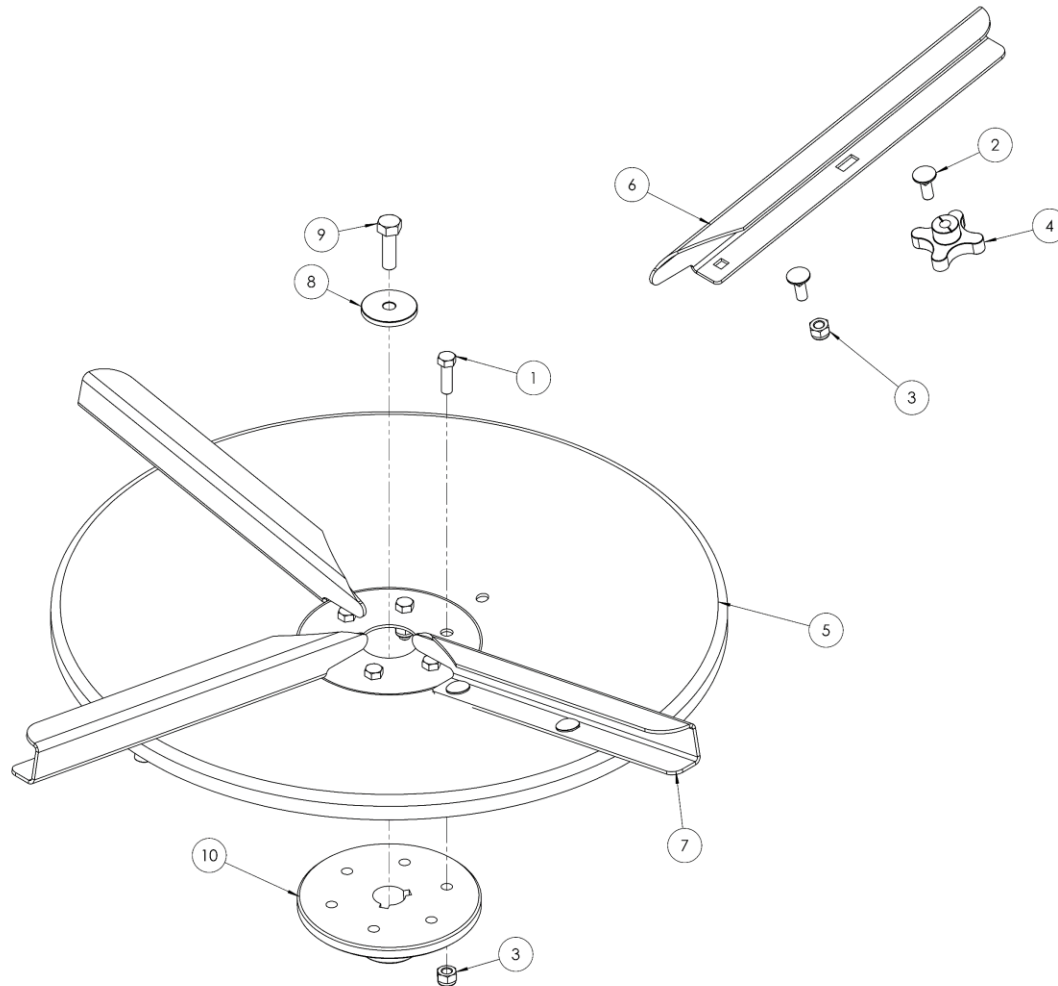

CN.00.0890 - CONJUNTO DO PRATO ESQUERDO

Nº DO ITEM	CÓD. MP AGRO	DESCRIÇÃO	QTD.
1	PE.11.0018	PARAFUSO SEXT INOX 3/8" X 1.1/4"	6
2	PE.12.0081	PARAF FRANCES GALV 3/8" X 1"	8
3	PE.11.0020	PORCA SEXT LOCK INOX 3/8" - 316 L	10
4	PE.21.0004	MANÍPULO FÊMEA 3/8"	4
5	PE.01.0012	PRATO ESQUERDO - LINHA T E Z	1
6	PE.02.0025	PALHETA MAIOR DIREITA	2
7	PE.02.0026	PALHETA MENOR DIREITA	2
8	PE.06.0031	GABARITO DOS PRATOS	1
9	PE.11.0066	PARAFUSO SEXT INOX M12 X 40	1
10	PE.06.0112	FLANGE CÔNICA DOS DISCOS	1

Compatível com todos os equipamentos da Linha Z