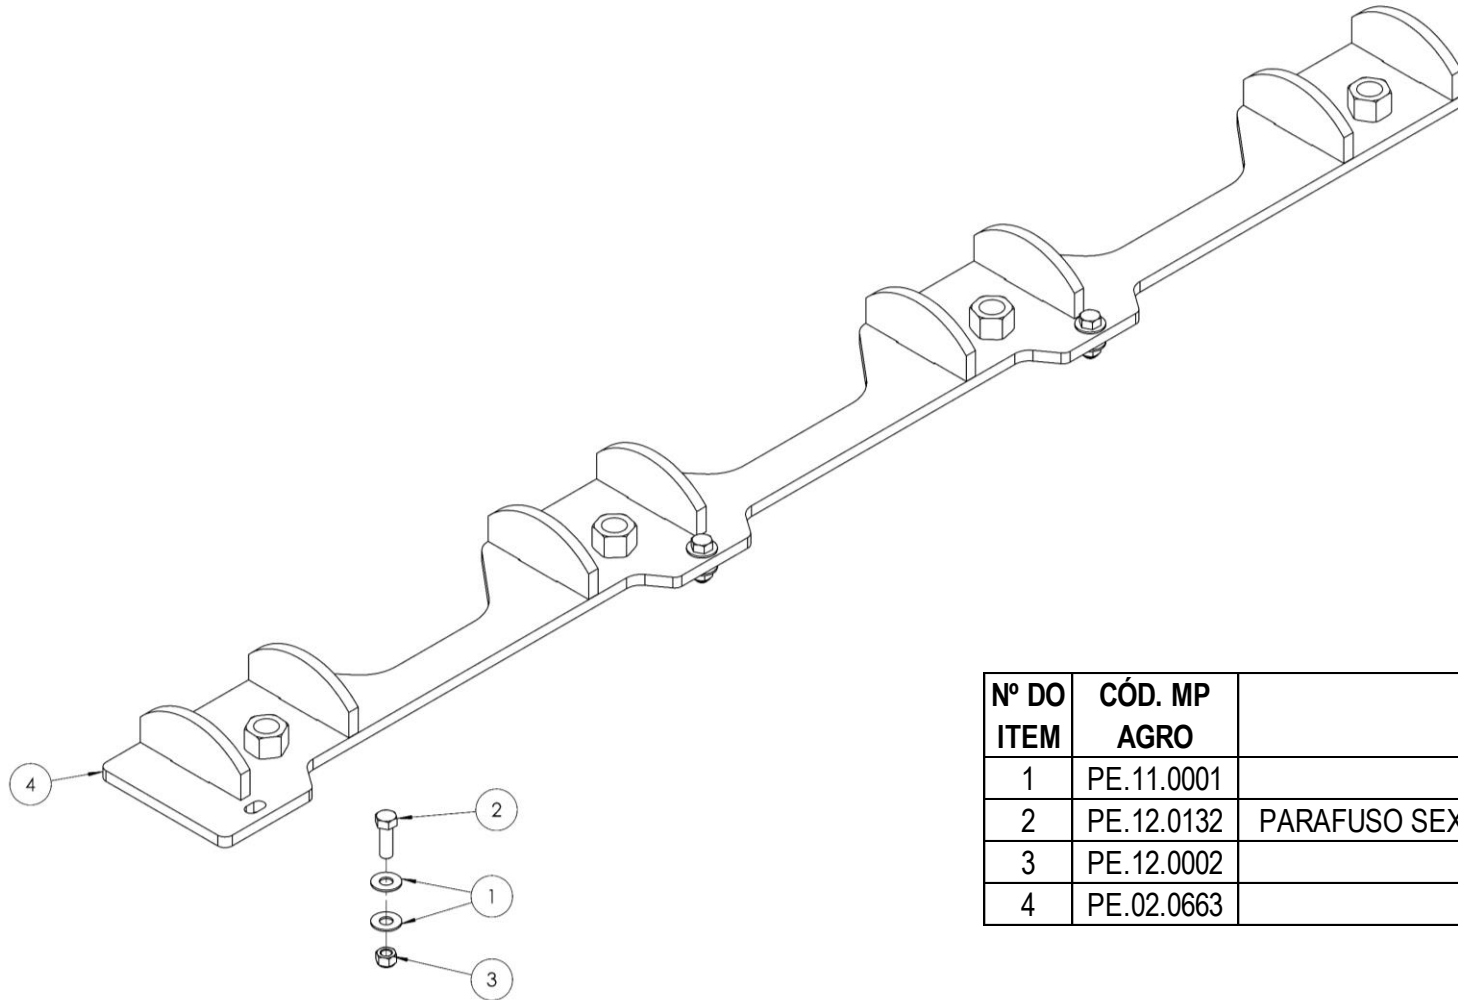

CN.00.1102 e CN.00.1103 - FIXADOR Z4.0 BOXER

Nº DO ITEM	CÓD. MP AGRO	DESCRIÇÃO	QTD.
1	PE.11.0001	ARRUELA LISA INOX 1/2"	6
2	PE.12.0132	PARAFUSO SEXT. AÇO GRAU 5, CLASSE 8.8 BIOCROMATIZADO Ø1/2" X1.1/2"	3
3	PE.12.0002	PORCA SEXT LOCK GALV 1/2"	3
4	PE.02.0663	FIXADOR DE CARBONO - Z4.0 BOXER	1