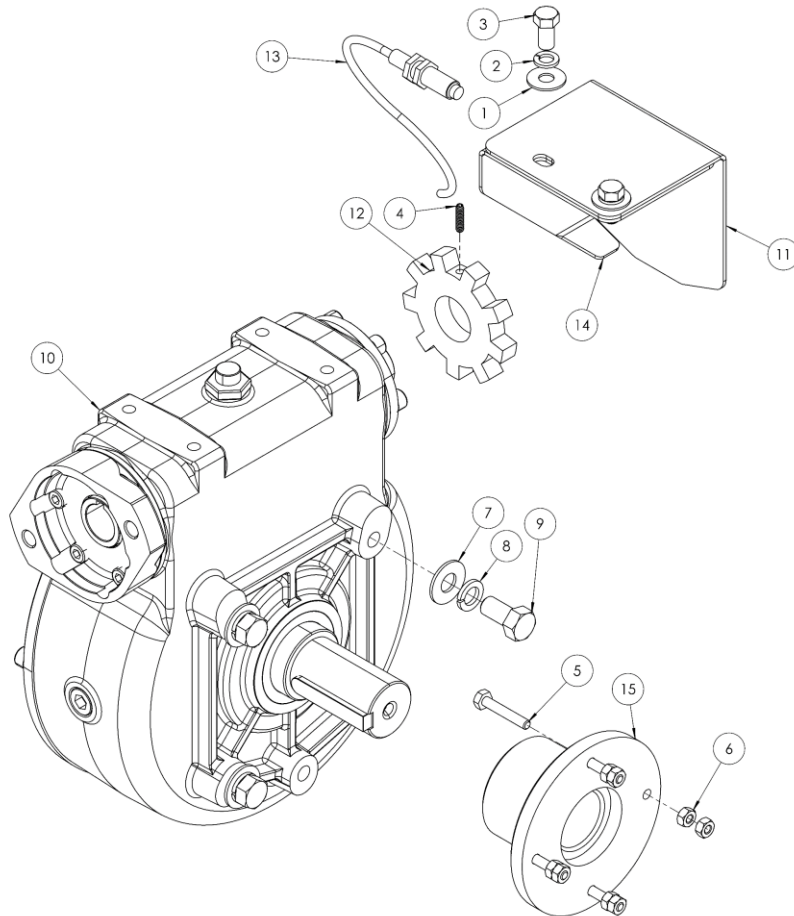

CN.00.0974 - CONJUNTO REDUTOR FLANGEADO

Nº DO ITEM	CÓD. MP AGRO	DESCRIÇÃO	QTD.
1	PE.11.0073	ARRUELA LISA INOX M10	2
2	PE.11.0013	ARRUELA PRESSAO INOX 3/8"	2
3	PE.11.0004	PARAFUSO SEXT INOX M10 X 20	2
4	PE.11.0060	PARAFUSO ALLEN INOX - SEM CABEÇA - ESTOJO - M6 X 20	1
5	PE.11.0044	PARAFUSO SEXT INOX 1/4" x 2"	4
6	PE.11.0036	PORCA SEXT INOX 1/4" - 316 L	8
7	PE.11.0001	ARRUELA LISA INOX 1/2"	4
8	PE.11.0002	ARRUELA PRESSAO INOX 1/2"	4
9	PE.11.0038	PARAFUSO SEXT INOX 1/2" X 1"	4
10	PE.14.0168	CAIXA DE REDUÇÃO FLANGEADA	1
11	PE.01.1127	PROTEÇÃO ENGRENAGEM - LINHA Z E T	1
12	PE.02.0261	ENGRENAGEM TFX REDUTOR	1
13	PE.24.0006	SENSOR INDUTIVO TFX MC-TF	1
14	PE.01.1126	FIXADOR SENSOR INDUTIVO - LINHA Z E T	1
15	PE.06.0076	ACOPLAMENTO FEMEA REDUTOR-ESTEIRA	1

Compatível com todos os equipamentos da Linha Z