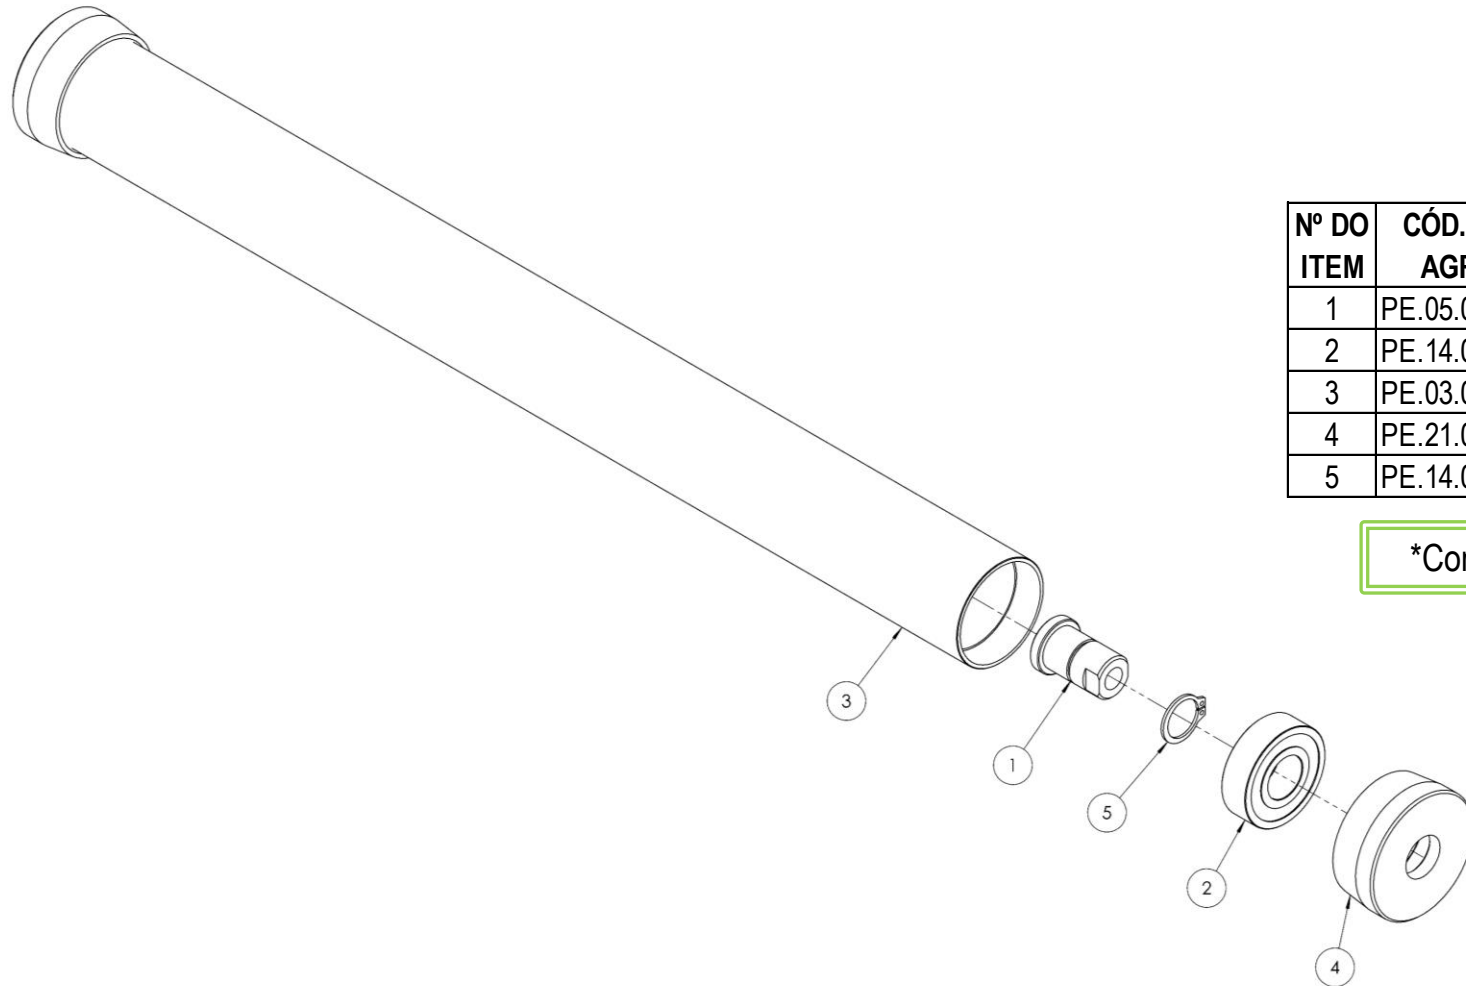

CN.00.0414 - CONJUNTO ROLETINHO INTERMEDIÁRIO

Nº DO ITEM	CÓD. MP AGRO	DESCRIÇÃO	QTD.
1	PE.05.0020	EIXO ROLETE MENOR - LINHA Z E T	2
2	PE.14.0077	ROLAMENTO INTERMEDIÁRIO	2
3	PE.03.0035	TUBO DO ROLETE INTERMEDIARIO - LINHA Z	1
4	PE.21.0005	TAMPA DO ROLETES PEQUENOS - LINHA Z E T	2
5	PE.14.0087	ANEL ELÁSTICO EXTERNO	2

Compatível com todos os equipamentos da Linha Z