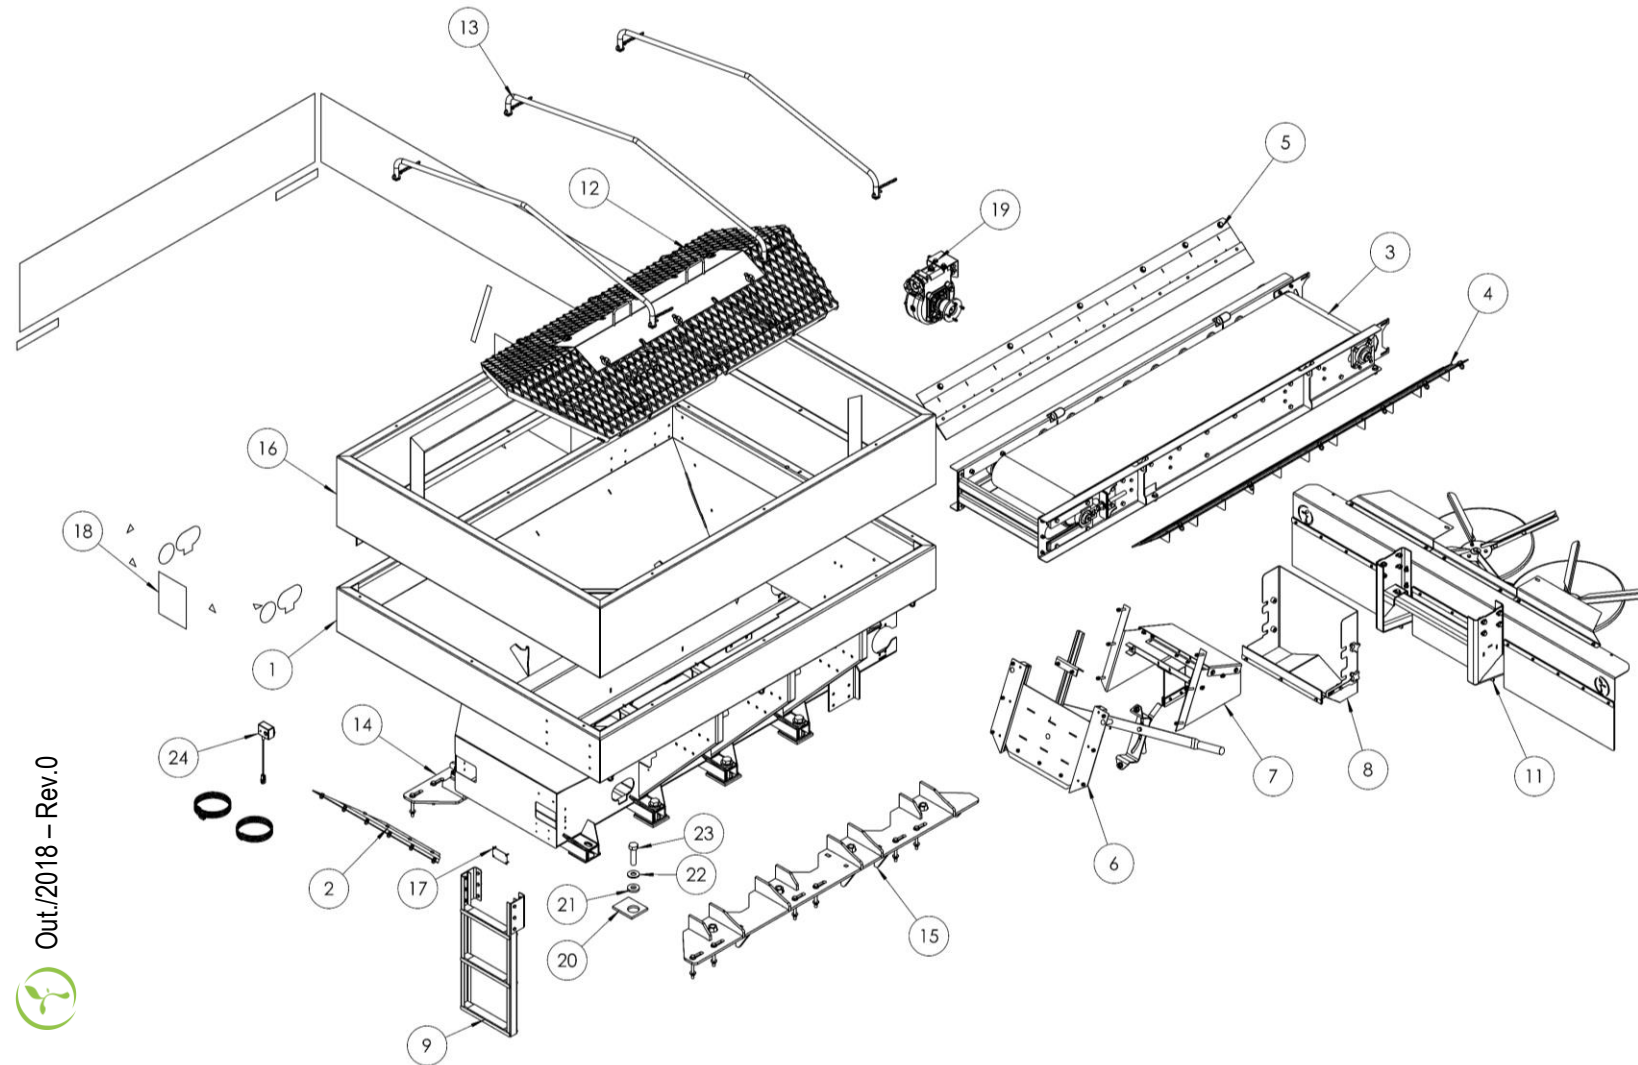

Z5.0 UNIPOINT 3000

Nº DO ITEM	CÓD. MP AGRO	DESCRIÇÃO	QTD.
1	CN.00.0012	ESTRUTURA - Z 3.0 UNIPOINT 2000	1
2	CN.00.0323	SUPLEMENTO DIANTEIRO - Z 4.0 JAN E SS	1
3	CN.00.0016	GAVETA Z3.0	1
4	CN.00.0026	SUPLEMENTO LATERAL DIREITO - LINHA Z	1
5	CN.00.0027	SUPLEMENTO LATERAL ESQUERDO - LINHA Z	1
6	CN.00.0387	CONJUNTO PORTA DE VAZÃO - LINHA Z	1
7	CN.00.0389	CONJUNTO NOVO DIRECIONADOR SUPERIOR - LINHA Z	1
8	CN.00.0388	CONJUNTO NOVO DIRECIONADOR - LINHA Z	1
9	CN.00.0243	ESCADA - LINHA Z	1
10	CN.00.0874	KIT NIPLES E MANGUEIRAS - Z5.0 UNIPOINT 3000	1
11	CN.00.0883	NOVO SUPORTE DA TRANSMISSÃO - LINHA Z E T	1
12	CN.00.0938	TELA COMPLETA DE INOX + CHAPÉU - Z3.0 UNIPOINT e SS / Z4.0 JAN / SS 3000 / UNIP 2500	1
13	CN.00.0947	ARCO LONA TUBULAR - Z3.0 UNIPOINT e SS / Z4.0 JAN / SS 3000 / UNIP 2500	3
14	CN.00.0954	CONJUNTO FIXADOR DIREITO DE CARBONO - Z5.0 UNIPOINT 3000	1
15	CN.00.0955	CONJUNTO FIXADOR ESQUERDO DE CARBONO - Z5.0 UNIPOINT 3000	1
16	CN.00.0973	Z6.0 INOX - SOBREGUARDA	1
17	CN.00.0530	IDENTIFICAÇÃO DO Nº DE SÉRIE MÁQUINAS	1
18	CN.00.0875	KIT ADESIVOS - Z5.0 UNIPOINT 3000	1
19	CN.00.0974	CONJUNTO REDUTOR FLANGEADO	1
20	PE.17.0060	BORRACHA PARA FIXAÇÃO - Z6.0 PV472030	8
21	PE.21.0036	ARRUELA PU - FIXAÇÃO Z6.0 PV472030	8
22	PE.12.0096	ARRUELA LISA 1"	8
23	PE.12.0079	PARAFUSO SEXT GALV 1" X 4"	8
24	CN.00.0492	COMANDO ON/OFF - SIMPLES - MP AGRO	1