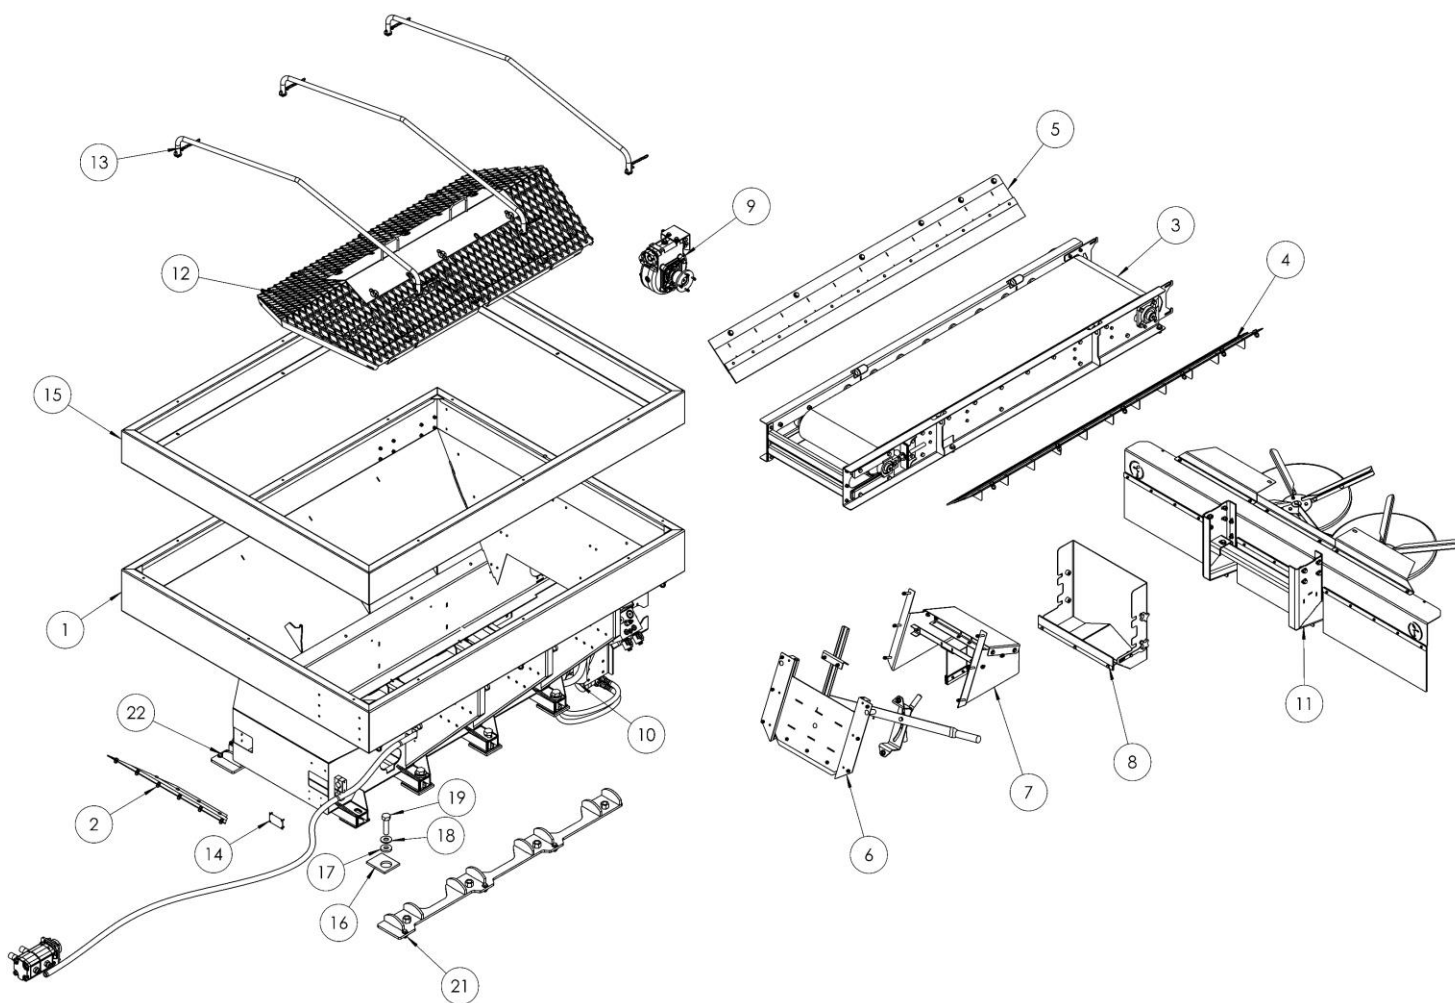

Z4.0 BOXER

Nº DO ITEM	CÓD. MP AGRO	DESCRIÇÃO	QTD.
1	CN.00.0012	ESTRUTURA - Z 3.0 UNIPORT 2000	1
2	CN.00.0323	SUPLEMENTO DIANTEIRO - Z 4.0 JAN E SS	1
3	CN.00.0016	GAVETA Z3.0	1
4	CN.00.0026	SUPLEMENTO LATERAL DIREITO - LINHA Z	1
5	CN.00.0027	SUPLEMENTO LATERAL ESQUERDO - LINHA Z	1
6	CN.00.0387	CONJUNTO PORTA DE VAZÃO - LINHA Z	1
7	CN.00.0389	CONJUNTO NOVO DIRECIONADOR SUPERIOR - LINHA Z	1
8	CN.00.0388	CONJUNTO NOVO DIRECIONADOR - LINHA Z	1
9	CN.00.0974	CONJUNTO REDUTOR FLANGEADO	1
10	CN.00.1101	KIT HIDRÁULICO Z4.0 BOXER	1
11	CN.00.0883	NOVO SUPORTE DA TRANSMISSÃO - LINHA Z E T	1
12	CN.00.0938	TELA COMPLETA DE INOX + CHAPÉU - Z3.0 UNIPORT e SS / Z4.0 JAN / SS 3000 / UNIP 2500	1
13	CN.00.0947	ARCO LONA TUBULAR - Z3.0 UNIPORT e SS / Z4.0 JAN / SS 3000 / UNIP 2500	3
14	CN.00.0530	IDENTIFICAÇÃO DO N° DE SÉRIE MÁQUINAS	1
15	CN.00.0931	SOBREGUARDA 1M³ - Z3.0 E Z4.0 SS, Z3.0 E Z4.0 UNIPORT E Z4.0 JAN	1
16	PE.17.0060	BORRACHA PARA FIXAÇÃO - LINHA Z	8
17	PE.21.0036	ARRUELA PU - LINHA Z	8
18	PE.12.0096	ARRUELA LISA 1"	8
19	PE.12.0079	PARAFUSO SEXT GALV 1" X 4"	8
21	CN.00.1103	CONJUNTO ESQUERDO FIXADOR DE CARBONO - Z4.0 BOXER	1
22	CN.00.1102	CONJUNTO DIREITO FIXADOR DE CARBONO - Z4.0 BOXER	1