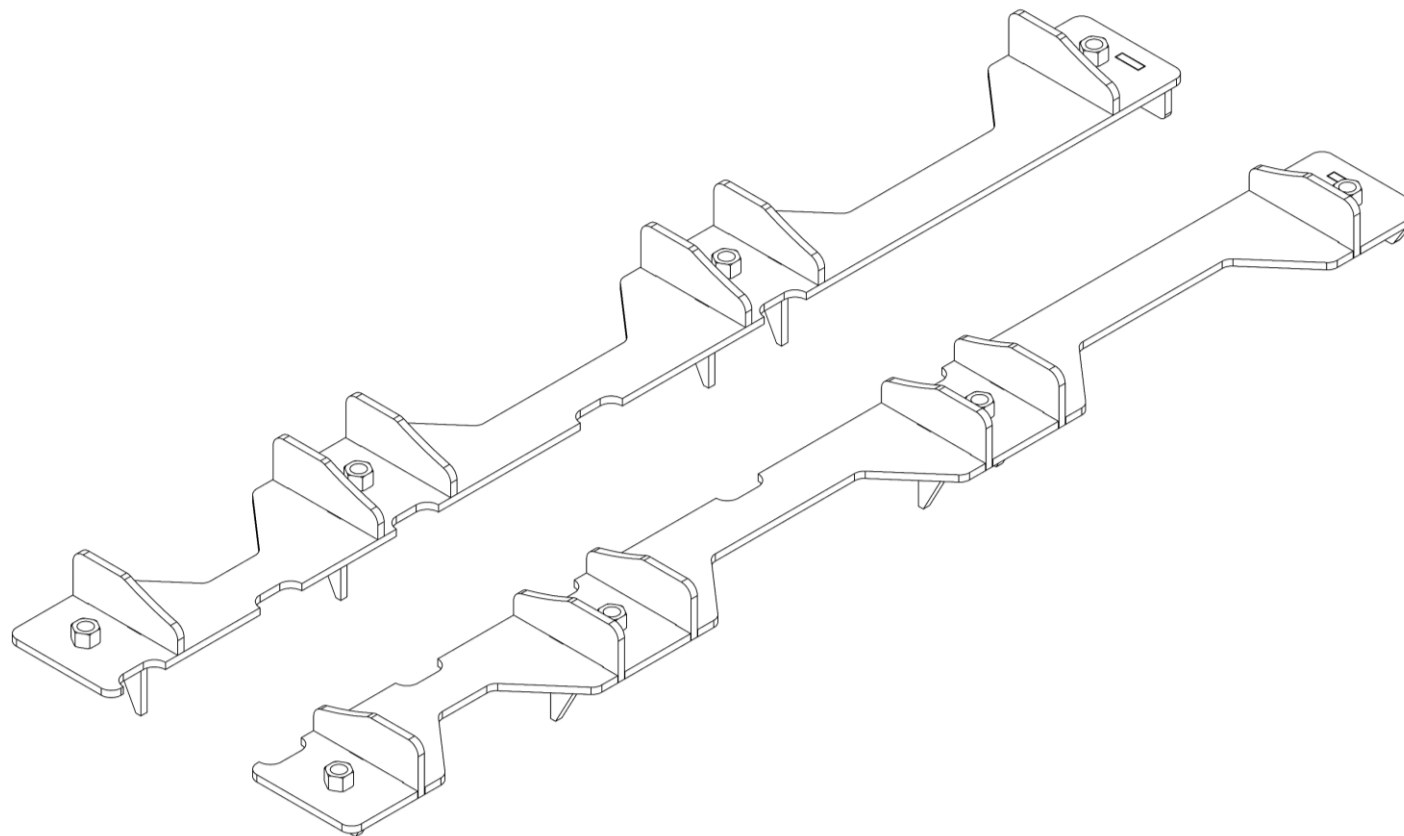

CN.00.1110

CN.00.1111

CN.00.0969 e CN.00.0970 – FIXADORES Z4.0 PARRUDINHA