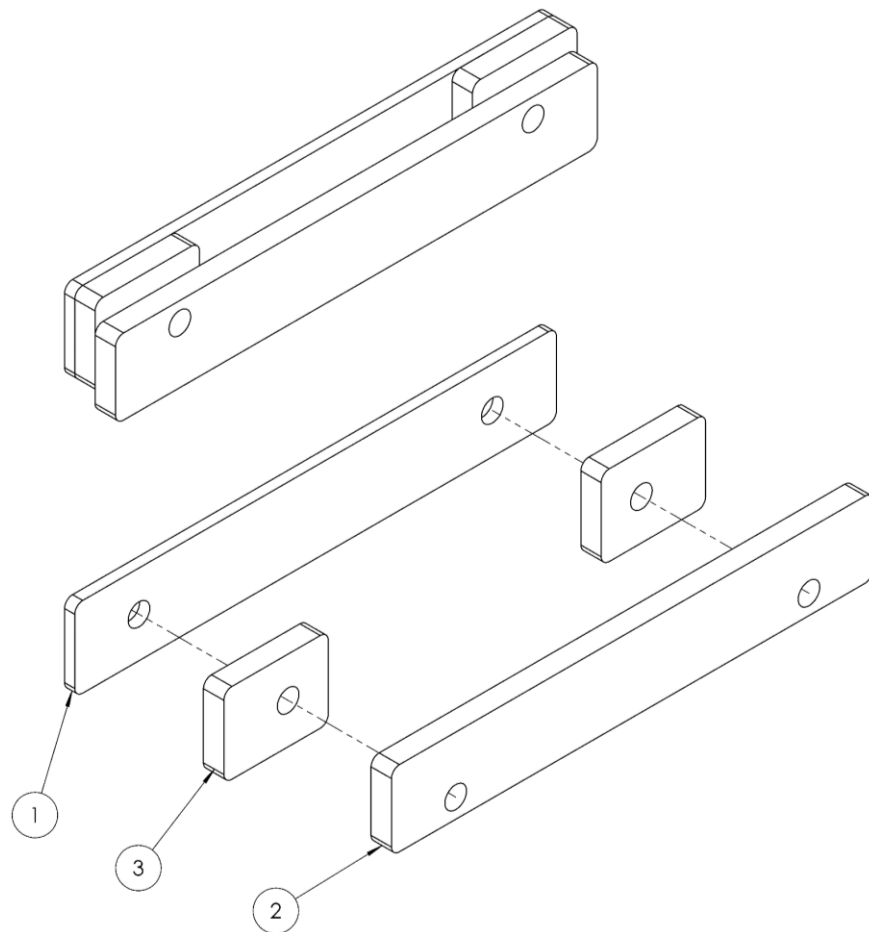

CN.00.0474 - CONJUNTO TRILHO ESTICADOR DA ESTEIRA

Nº DO ITEM	Nº DA PEÇA	DESCRIÇÃO	QTD.
1	PE.02.0024	GUIA DO ESTICADOR 1.3	2
2	PE.02.0023	GUIA DO ESTICADOR 1.2	2
3	PE.02.0022	GUIA DO ESTICADOR 1.1	4

Compatível com todos os equipamentos da Linha Z