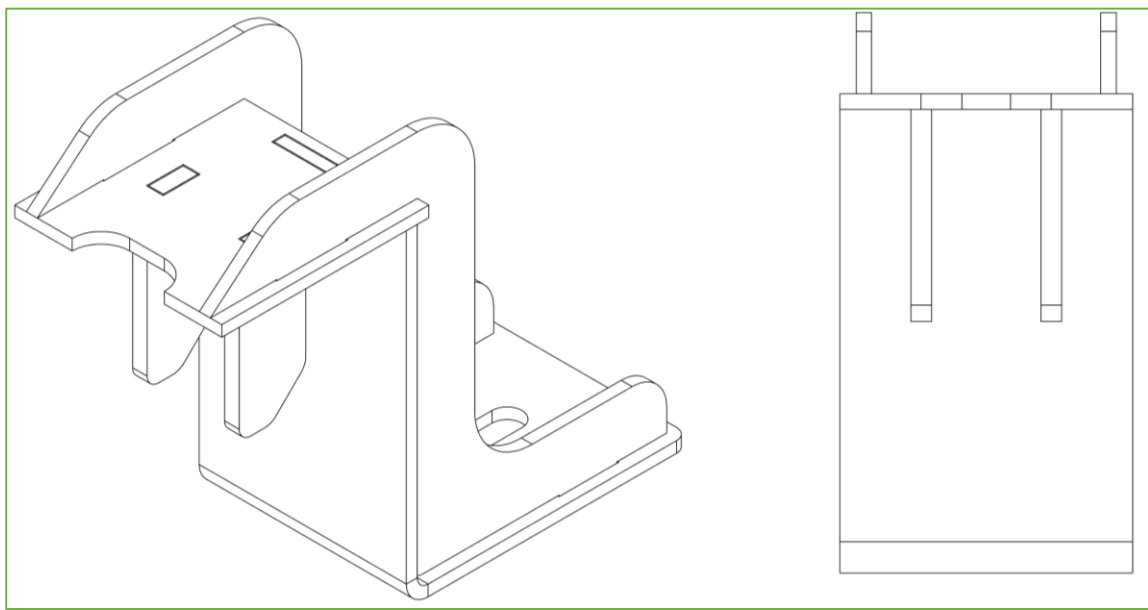

CN.00.1127 e CN.00.1128 – FIXADORES Z4.0 METALFOR

CN.00.1127