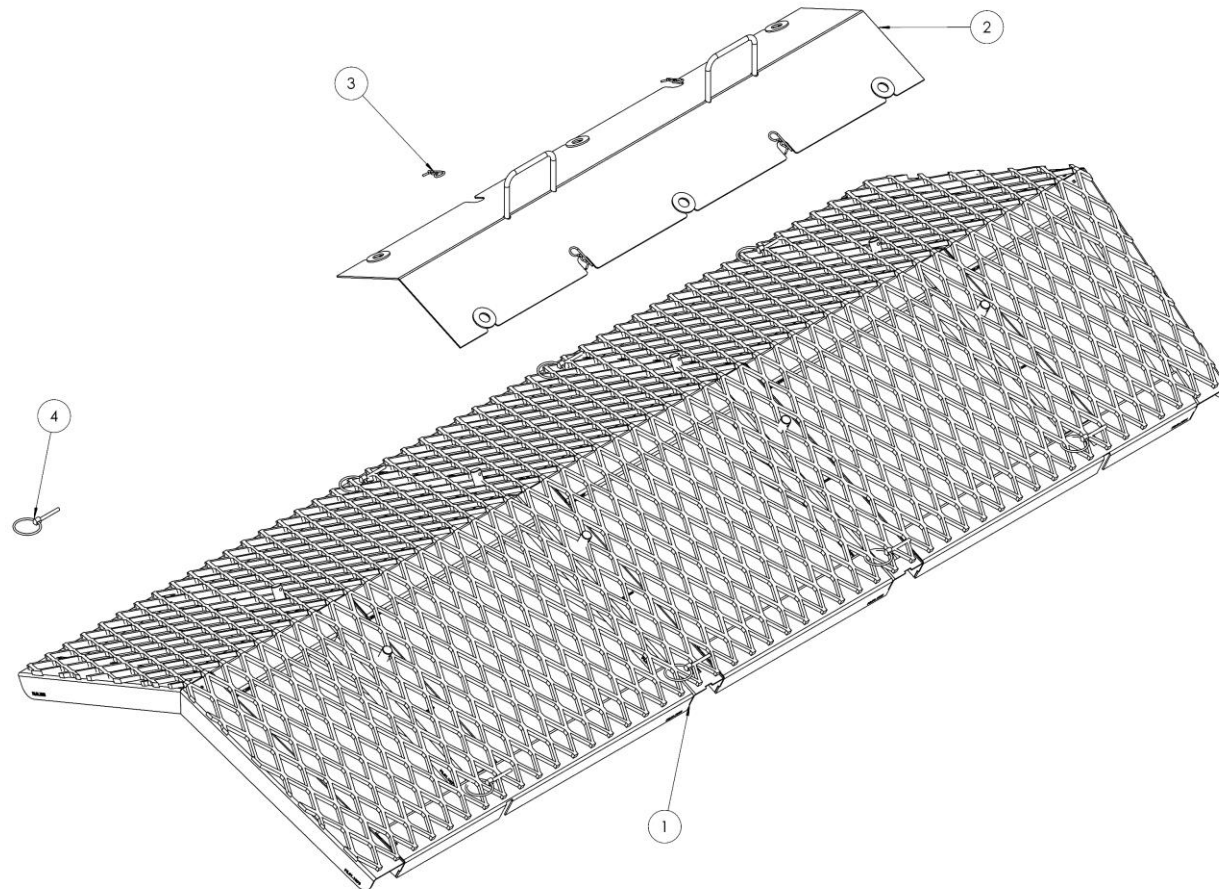

CN.00.0939 – TELA DE INOX

Nº DO ITEM	CÓD. MP AGRO	DESCRIÇÃO	QTD.
1	CN.00.0941	TELA DE INOX - Z4.0 CASE SPX / METALFOR / PRD / PLA e Z5.0 PV4630	1
2	CN.00.0936	CHAPÉU DA TELA - Z6.0 MF9030 / VT BS 3020H / PV472030	1
3	PE.14.0186	GRAMPO R DE INOX 3X50	4
4	PE.12.0099	QUEBRA DEDO 1/4"	8

Compatível com os Equipamentos:

Z4.0 Case SPX
Z4.0 Metalfor
Z4.0 Parrudinha
Z4.0 Pla
Z5.0 PV4630