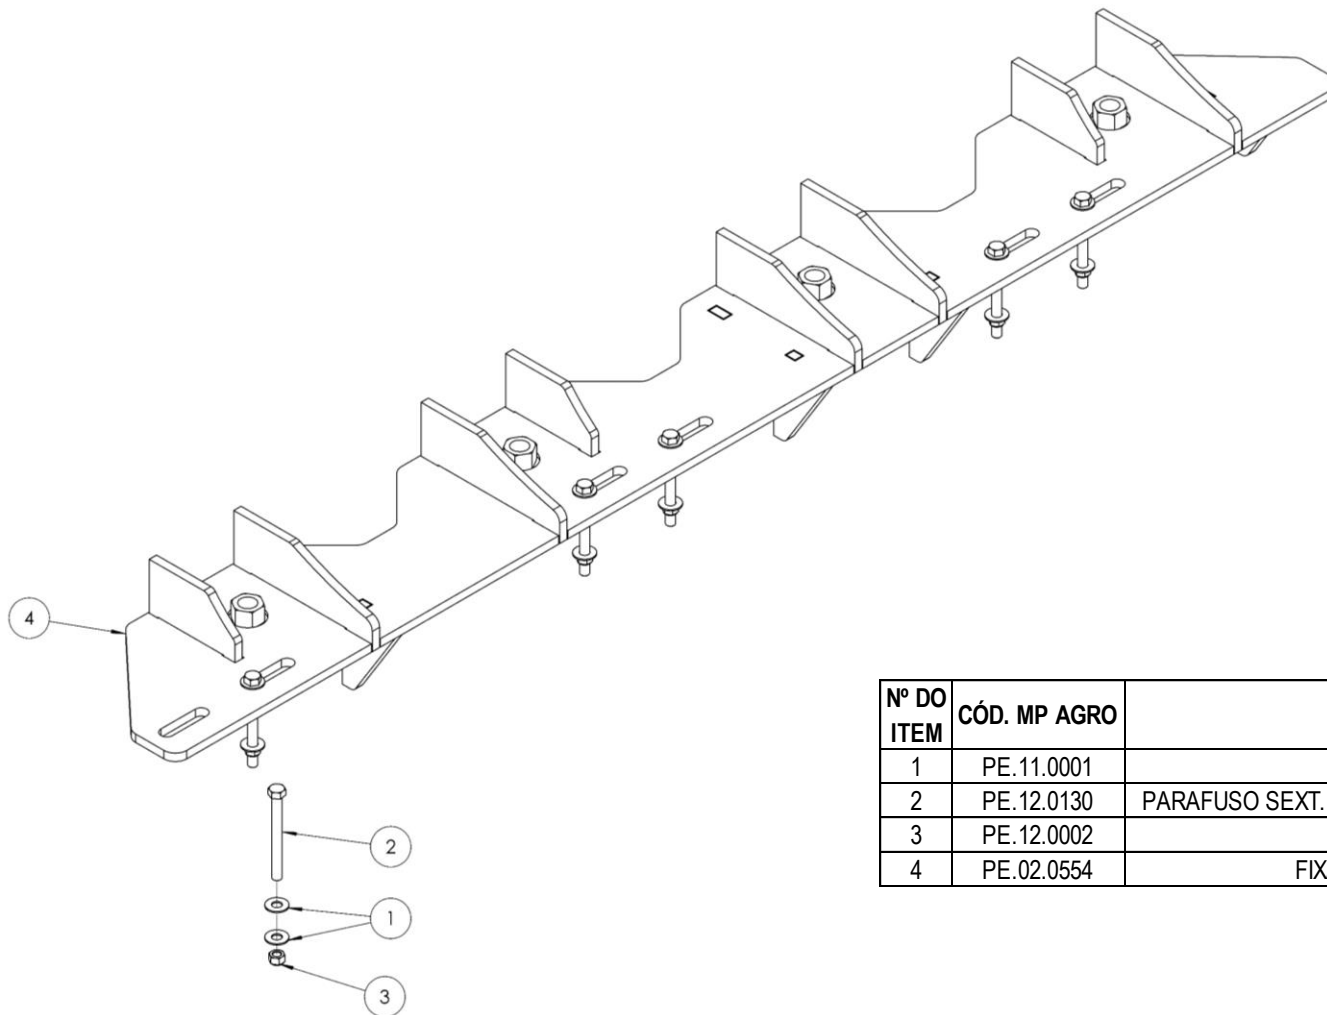

CN.00.0954 e CN.00.0955 – FIXADORES Z5.0 UNIPOINT 3000

Nº DO ITEM	CÓD. MP AGRO	DESCRIÇÃO	QTD.
1	PE.11.0001	ARRUELA LISA INOX 1/2"	12
2	PE.12.0130	PARAFUSO SEXT. AÇO GRAU 5, CLASSE 8.8 BIOCROMATIZADO Ø1/2" X 5"	6
3	PE.12.0002	PORCA SEXT LOCK GALV 1/2"	6
4	PE.02.0554	FIXADOR DE CARBONO - Z5.0 UNIPOINT 3000	1