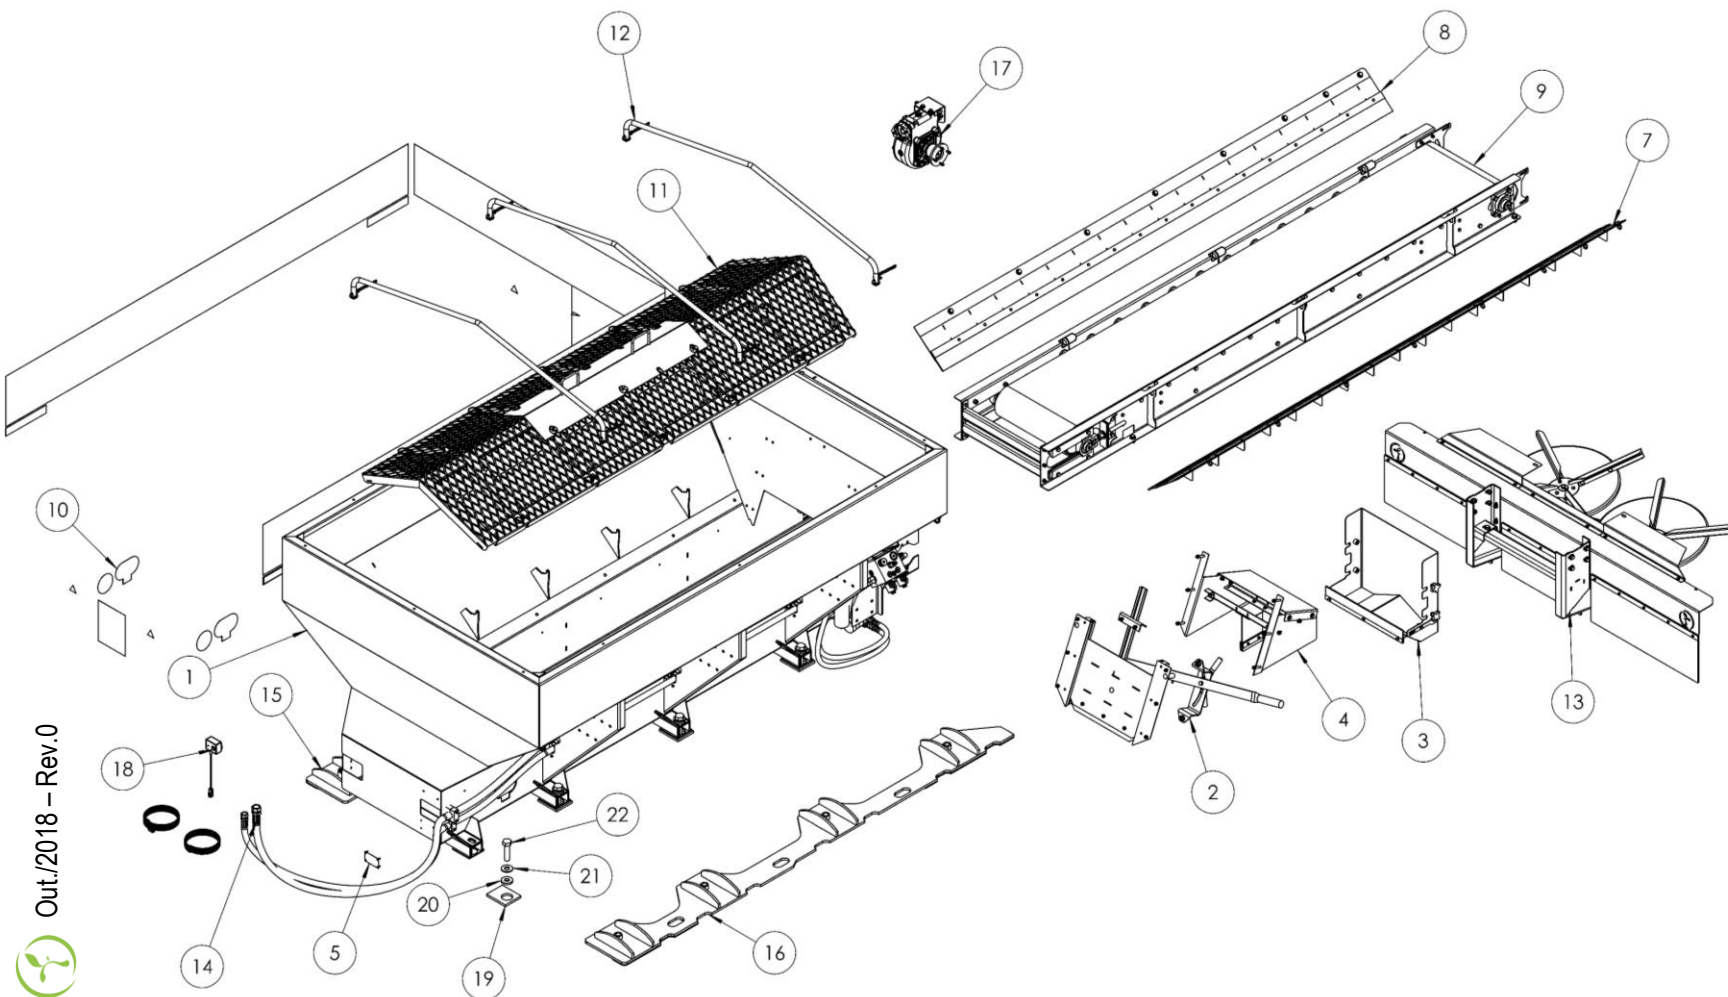

Z5.0 PATRIOT

Nº DO ITEM	CÓD. MP AGRO	DESCRIÇÃO	QTD.
1	CN.00.0293	ESTRUTURA - Z5 PATRIOT	1
2	CN.00.0387	CONJUNTO PORTA DE VAZÃO - LINHA Z	1
3	CN.00.0388	CONJUNTO NOVO DIRECIONADOR - LINHA Z	1
4	CN.00.0389	CONJUNTO NOVO DIRECIONADOR SUPERIOR - LINHA Z	1
5	CN.00.0530	IDENTIFICAÇÃO DO Nº DE SÉRIE MÁQUINAS	1
6	CN.00.0132	Z4 MF - SUPLEMENTO DIANTEIRO - SUPLEMENTO DIANTEIRO LINHA Z	1
7	CN.00.0297	SUPLEMENTO LATERAL DIREITO - Z 5.0 PATRIOT	1
8	CN.00.0298	SUPLEMENTO LATERAL ESQUERDO - Z 5.0 PATRIOT	1
9	CN.00.0311	Z5 PATRIOT - GAVETA	1
10	CN.00.0534	KIT ADESIVOS - Z5.0 PATRIOT	1
11	CN.00.0942	TELA COMPLETA DE INOX + CHAPÉU - Z5.0 e Z6.0 PATRIOT / NHSP350 / Z5.0 GLA e IMPERADOR	1
12	CN.00.0947	ARCO LONA TUBULAR - Z3.0 UNIPORT e SS / Z4.0 JAN / SS 3000 / UNIP 2500	3
13	CN.00.0883	NOVO SUPORTE DA TRANSMISSÃO - LINHA Z E T	1
14	CN.00.0505	KIT HIDRAULICO Z6 PATRIOT	1
15	CN.00.0963	CONJUNTO FIXADOR DIREITO DE CARBONO - Z5.0 / Z6.0 PATRIOT E NEW HOLLAND	1
16	CN.00.0964	CONJUNTO FIXADOR ESQUERDO DE CARBONO - Z5.0 / Z6.0 PATRIOT E NEW HOLLAND	1
17	CN.00.0974	CONJUNTO REDUTOR FLANGEADO	1
18	CN.00.0492	COMANDO ON/OFF - SIMPLES - MP AGRO	1
19	PE.17.0060	BORRACHA PARA FIXAÇÃO - Z6.0 PV472030	8
20	PE.21.0036	ARRUELA PU - FIXAÇÃO Z6.0 PV472030	8
21	PE.12.0096	ARRUELA LISA 1"	8
22	PE.12.0079	PARAFUSO SEXT GALV 1" X 4"	8