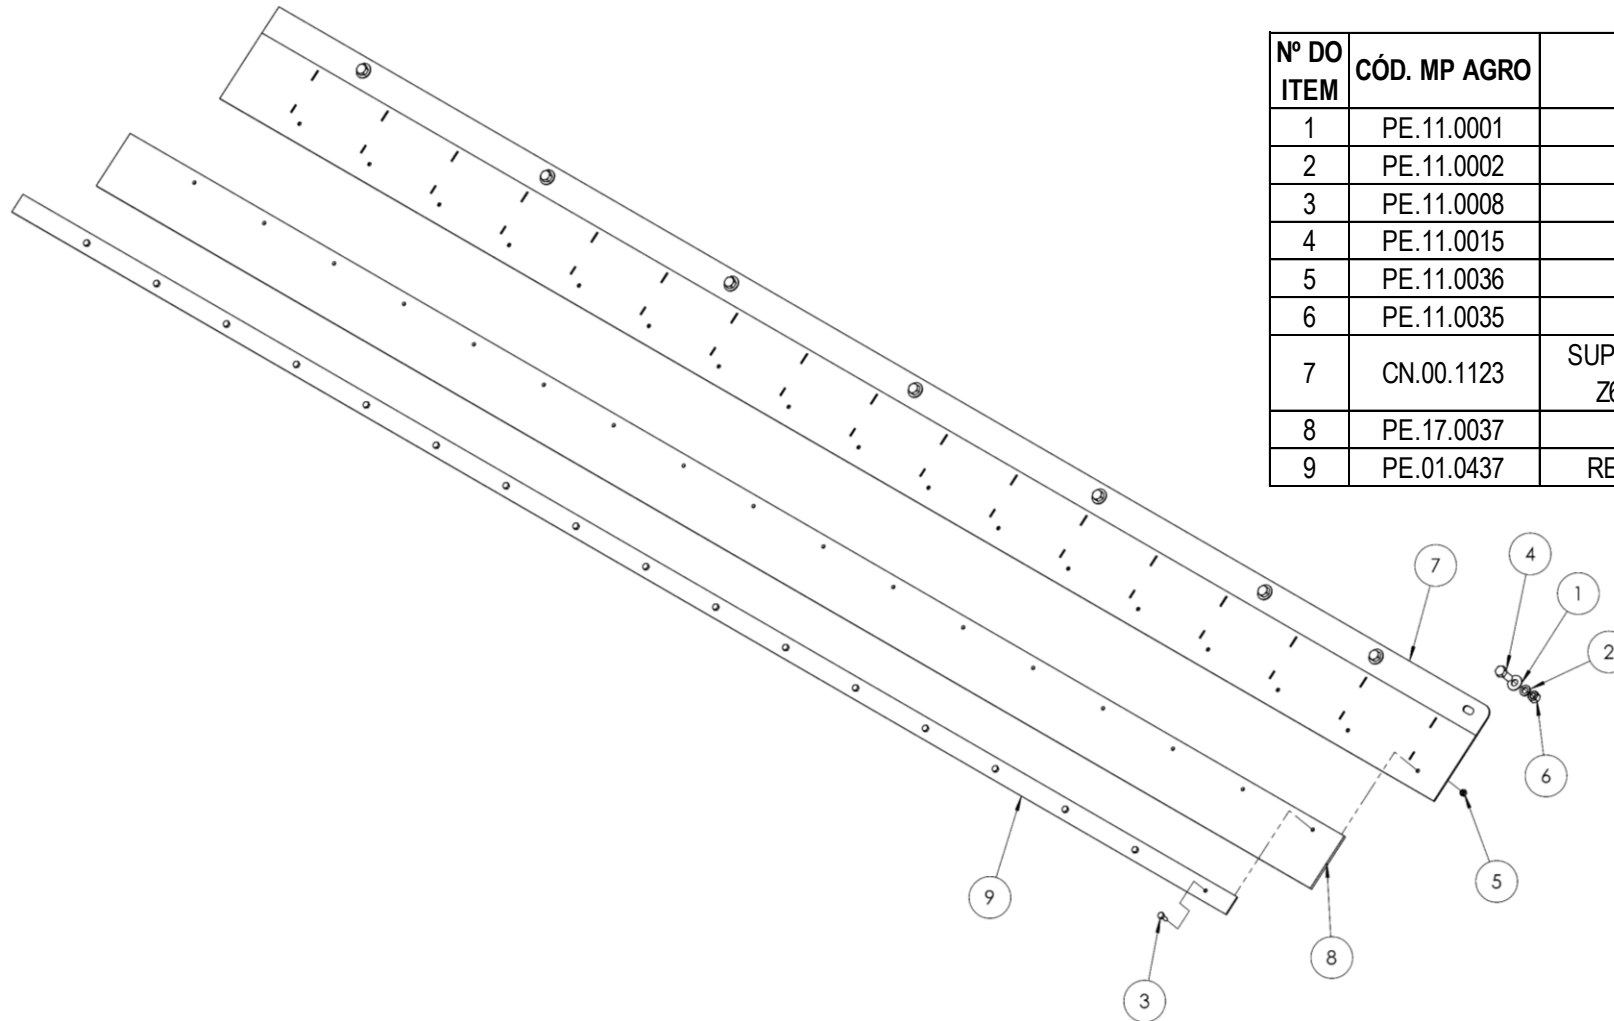

CN.00.0298 – SUPLEMENTO LATERAL ESQUERDO

Nº DO ITEM	CÓD. MP AGRO	DESCRIÇÃO	QTD.
1	PE.11.0001	ARRUELA LISA INOX 1/2"	8
2	PE.11.0002	ARRUELA PRESSAO INOX 1/2"	8
3	PE.11.0008	PARAFUSO SEXT INOX 1/4" X 3/4"	17
4	PE.11.0015	PARAFUSO SEXT INOX 1/2" X 1.1/4"	8
5	PE.11.0036	PORCA SEXT INOX 1/4" - 316 L	17
6	PE.11.0035	PORCA SEXT INOX 1/2" - 316 L	8
7	CN.00.1123	SUPLEMENTO LATERAL ESQUERDO SOLDADO - Z5.0 e Z6.0 PATRIOT / NHSP350 / Z5.0 GLA e IMPERADOR	1
8	PE.17.0037	SUPLEMENTO LATERAL - Z5.0 PATRIOT	1
9	PE.01.0437	REGUA DO SUPLEMENTO LATERAL - Z 5.0 PATRIOT	1

Compatível com os Equipamentos:

Z5.0 Patriot
Z5.0 Imperador
Z6.0 Patriot
Z6.0 New Holland SP 350
Z5.0 Gladiador