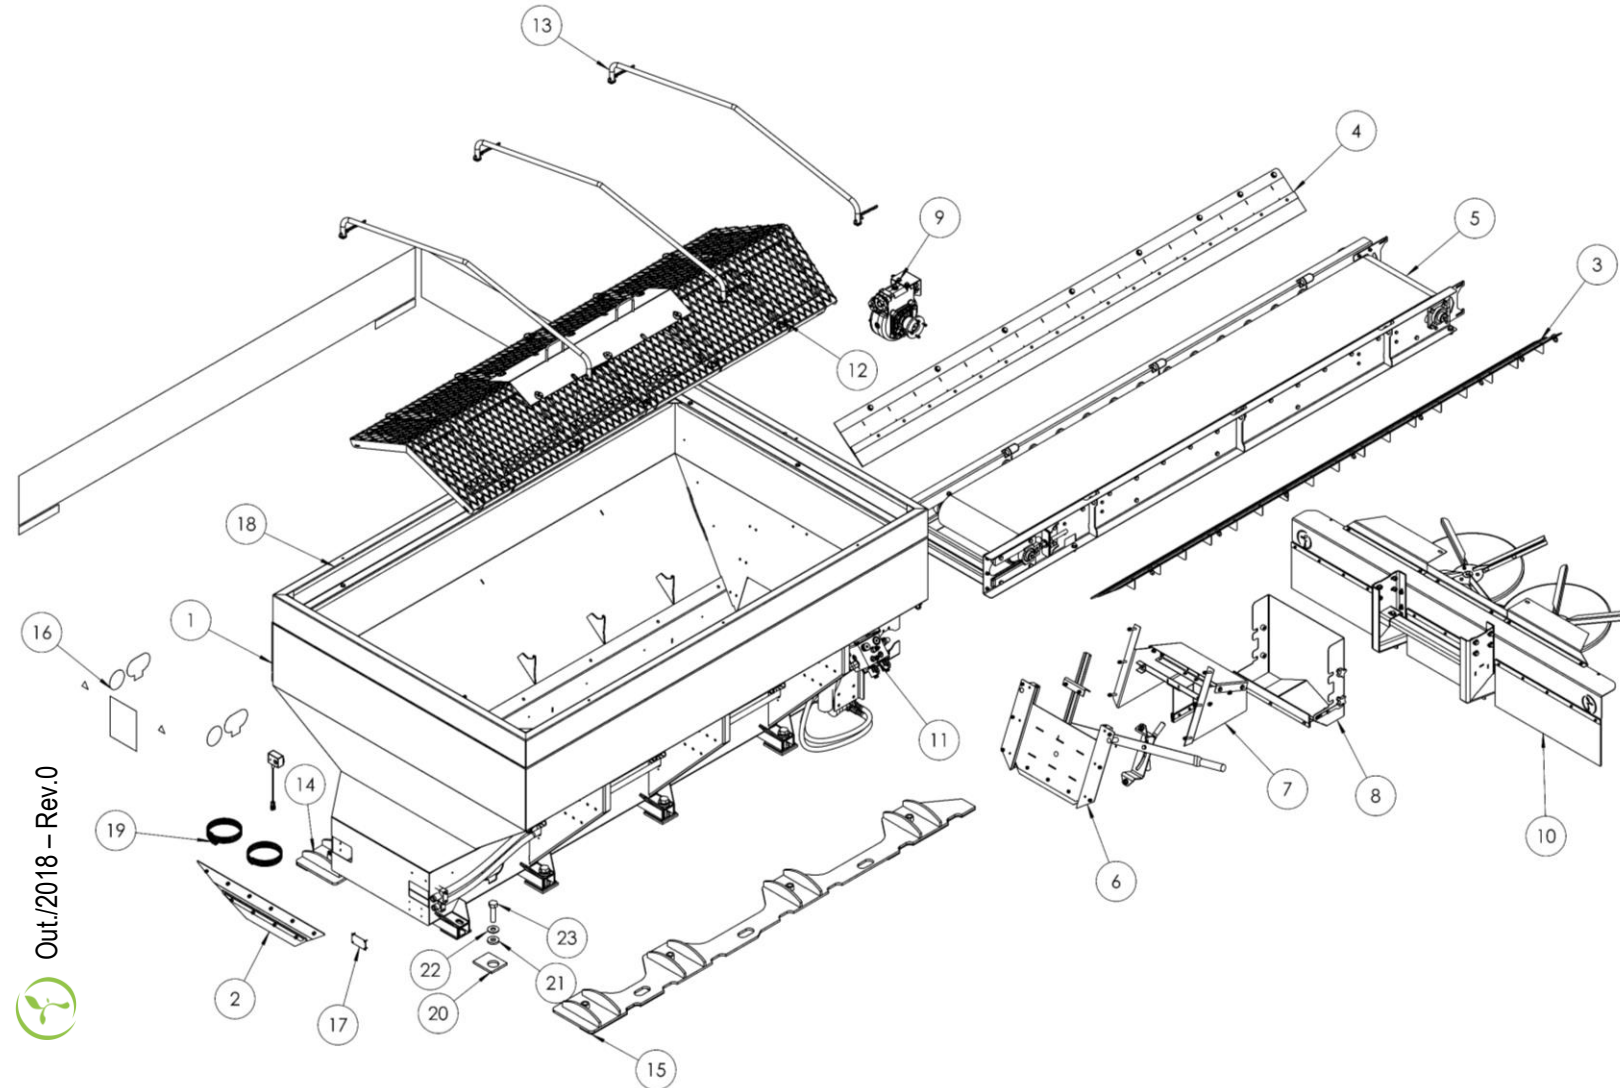

Z6.0 NEW HOLLAND SP 350

Nº DO ITEM	CÓD. MP AGRO	DESCRIÇÃO	QTD.
1	CN.00.0293	ESTRUTURA - Z5 PATRIOT	1
2	CN.00.0132	Z4 MF - SUPLEMENTO DIANTEIRO - SUPLEMENTO DIANTEIRO LINHA Z	1
3	CN.00.0297	SUPLEMENTO LATERAL DIREITO - Z 5.0 PATRIOT	1
4	CN.00.0298	SUPLEMENTO LATERAL ESQUERDO - Z 5.0 PATRIOT	1
5	CN.00.0311	Z5 PATRIOT - GAVETA	1
6	CN.00.0387	CONJUNTO PORTA DE VAZÃO - LINHA Z	1
7	CN.00.0389	CONJUNTO NOVO DIRECIONADOR SUPERIOR - LINHA Z	1
8	CN.00.0388	CONJUNTO NOVO DIRECIONADOR - LINHA Z	1
9	CN.00.0974	CONJUNTO REDUTOR FLANGEADO	1
10	CN.00.0883	NOVO SUPORTE DA TRANSMISSÃO - LINHA Z E T	1
11	CN.00.0505	KIT HIDRAULICO Z6 PATRIOT	1
12	CN.00.0942	TELA COMPLETA DE INOX + CHAPÉU - Z5.0 e Z6.0 PATRIOT / NHSP350 / Z5.0 GLA e IMPERADOR	1
13	CN.00.0947	ARCO LONA TUBULAR - Z3.0 UNIPORT e SS / Z4.0 JAN / SS 3000 / UNIP 2500	3
14	CN.00.0963	CONJUNTO FIXADOR DIREITO DE CARBONO - Z5.0 / Z6.0 PATRIOT E NEW HOLLAND	1
15	CN.00.0964	CONJUNTO FIXADOR ESQUERDO DE CARBONO - Z5.0 / Z6.0 PATRIOT E NEW HOLLAND	1
16	CN.00.0534	KIT ADESIVOS - Z5.0 PATRIOT	1
17	CN.00.0530	IDENTIFICAÇÃO DO Nº DE SÉRIE MÁQUINAS	1
18	CN.00.0315	SOBREGUARDA 1M³ - Z5 PATRIOT	1
19	CN.00.0492	COMANDO ON/OFF - SIMPLES - MP AGRO	1
20	PE.17.0060	BORRACHA PARA FIXAÇÃO - Z6.0 PV472030	8
21	PE.21.0036	ARRUELA PU - FIXAÇÃO Z6.0 PV472030	8
22	PE.12.0096	ARRUELA LISA 1"	8
23	PE.12.0079	PARAFUSO SEXT GALV 1" X 4"	8