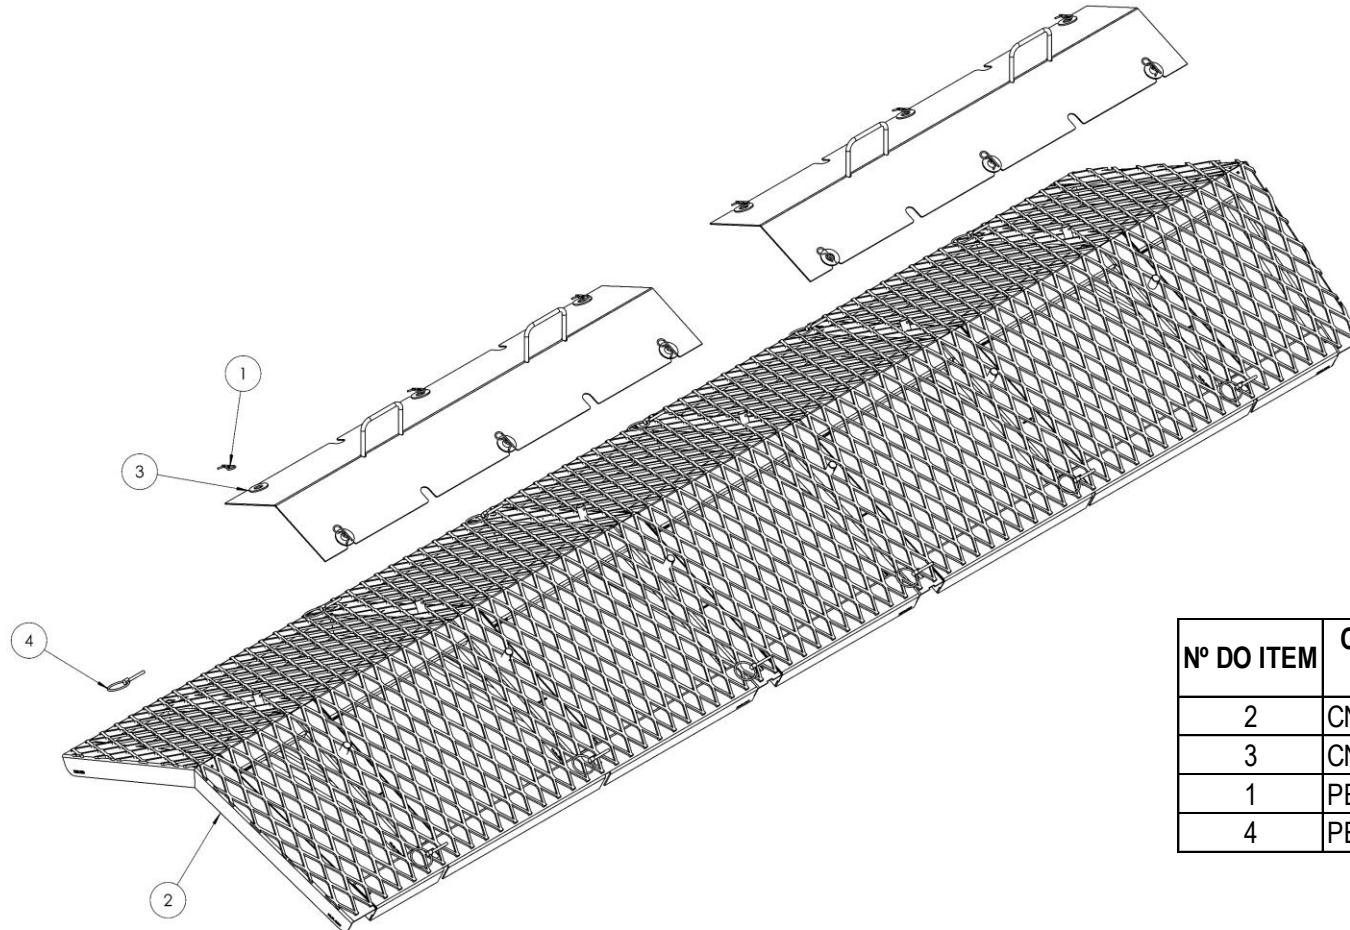

CN.00.0944 – TELA DE INOX

**Compatível com os
Equipamentos:**

Z5.0 Parrudão
Z6.0 Rogator

Nº DO ITEM	CÓD. MP AGRO	DESCRIÇÃO	QTD.
2	CN.00.0945	TELA DE INOX - Z5.0 PRD e Z6.0 ROGATOR	1
3	CN.00.0936	CHAPÉU DA TELA - Z6.0 MF9030 / VT BS 3020H / PV472030	2
1	PE.14.0186	GRAMPO R DE INOX 3X50	12
4	PE.12.0099	QUEBRA DEDO 1/4"	12