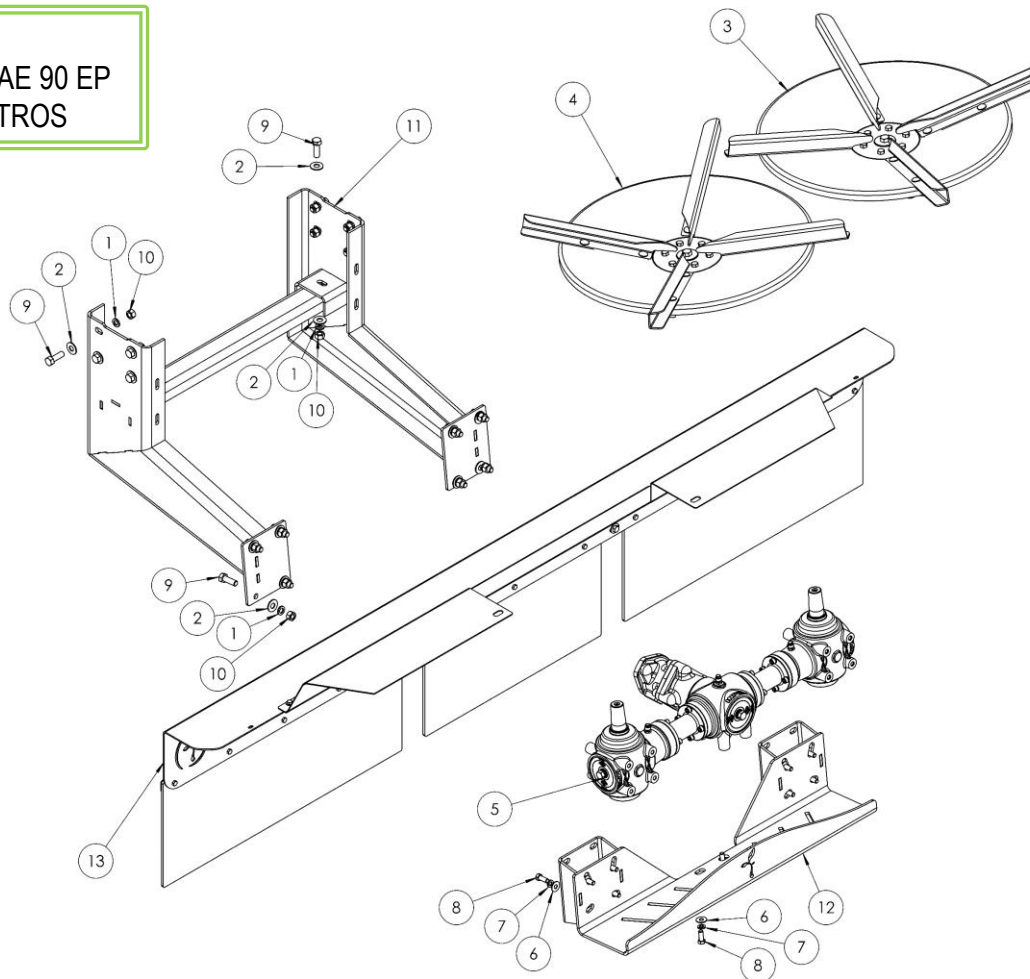

CN.00.0883 - TRANSMISSÃO ST-650-Z

NOTA:
TIPO DE ÓLEO: SAE 90 EP
QTD: 3,100 LITROS

Nº DO ITEM	CÓD. MP AGRO	DESCRIÇÃO	QTD.
1	PE.11.0002	ARRUELA PRESSAO INOX 1/2"	18
2	PE.11.0001	ARRUELA LISA INOX 1/2"	20
3	CN.00.0890	CONJUNTO DISCO DE LANCE DIREITO C/ FLANGE CÔNICA	1
4	CN.00.0891	CONJUNTO DISCO DE LANCE ESQUERDO C/ FLANGE CÔNICA	1
5	PE.14.0196	CAIXA TRIPLA DE TRANSMISSÃO	1
6	PE.11.0073	ARRUELA LISA INOX M10	12
7	PE.11.0005	ARRUELA PRESSÃO INOX M10	12
8	PE.11.0027	PARAFUSO SEXT INOX M10 X 25	12
9	PE.11.0021	PARAFUSO SEXT INOX 1/2" X 1.1/2"	18
10	PE.11.0035	PORCA SEXT INOX 1/2" - 316 L	18
11	CN.00.0884	NOVO ANZOL - LINHA Z E T	1
12	CN.00.0930	SUPORTE DA NOVA TRANSMISSÃO - LINHA Z E T	1
13	CN.00.0636	NOVO PARACHOQUE - LINHA Z e T	1

Compatível com todos os equipamentos da Linha Z