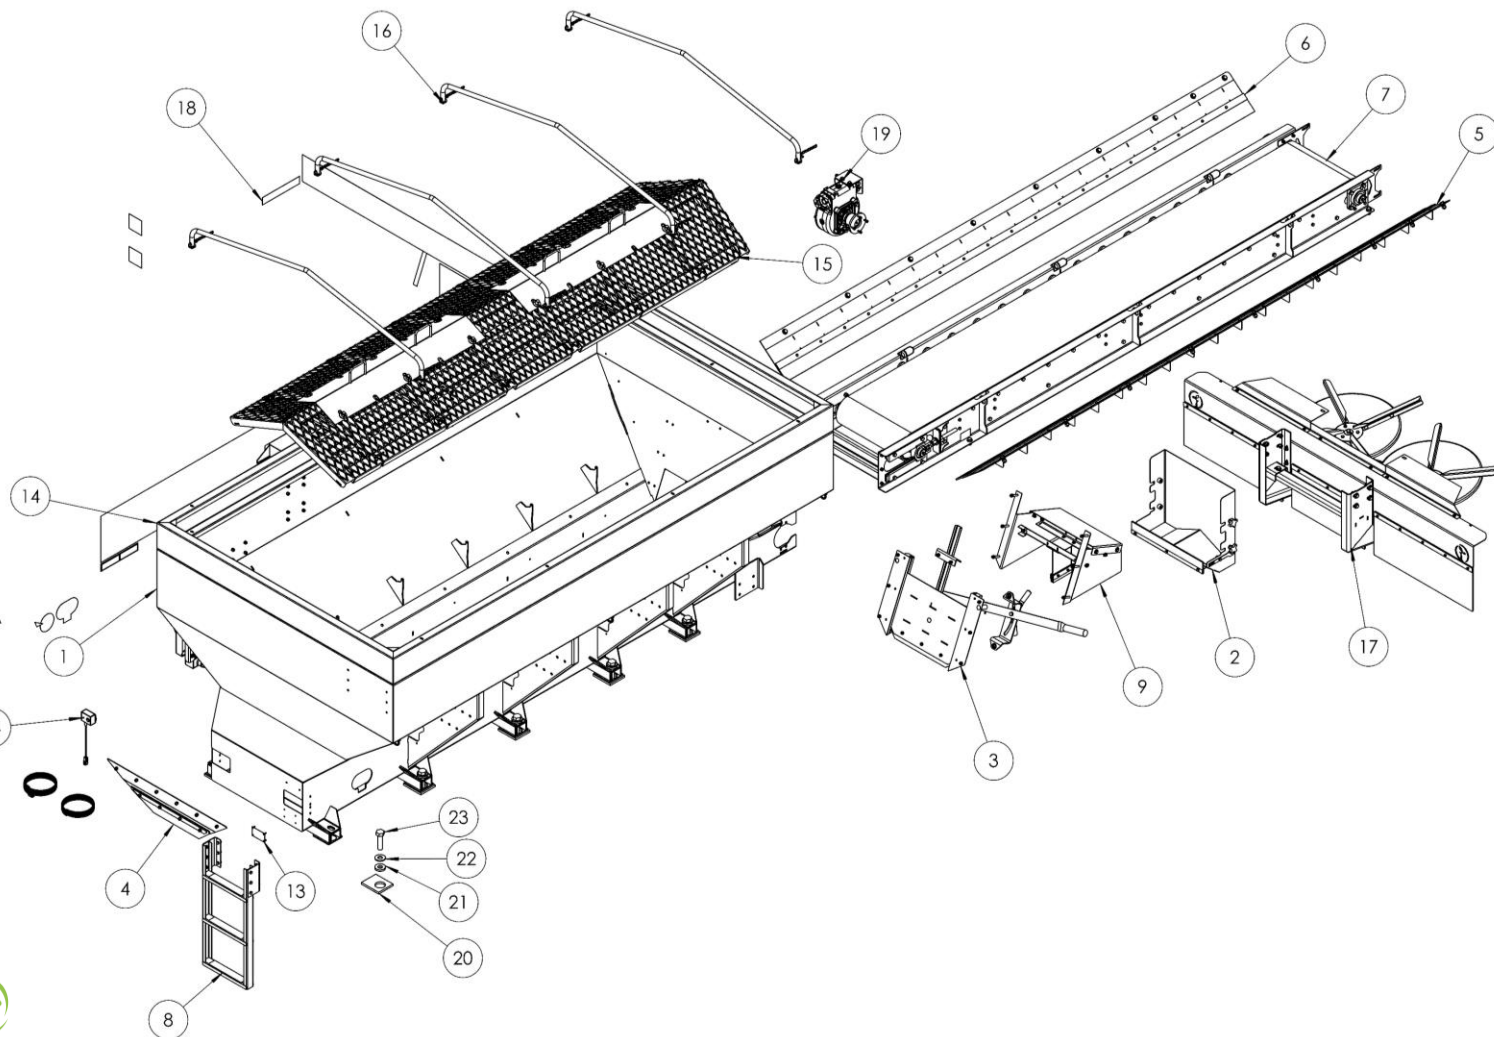

Z6.0 ROGATOR

Nº DO ITEM	CÓD. MP AGRO	DESCRIÇÃO	QTD.
1	CN.00.0152	ESTRUTURA - Z 5.0 PARRUDAO	1
2	CN.00.0388	CONJUNTO NOVO DIRECIONADOR - LINHA Z	1
3	CN.00.0387	CONJUNTO PORTA DE VAZÃO - LINHA Z	1
4	CN.00.0132	Z4 MF - SUPLEMENTO DIANTEIRO - SUPLEMENTO DIANTEIRO LINHA Z	1
5	CN.00.0153	Z5.0 INOX - SUPLEMENTO LATERAL ESQUERDO	1
6	CN.00.0154	Z5.0 INOX - SUPLEMENTO LATERAL DIREITO	1
7	CN.00.0043	GAVETA Z5.0	1
8	CN.00.0243	ESCADA - LINHA Z	1
9	CN.00.0389	CONJUNTO NOVO DIRECIONADOR SUPERIOR - LINHA Z	1
12	CN.00.0870	KIT NIPLES E MANGUEIRAS Z5.0 PARRUDÃO	1
13	CN.00.0530	IDENTIFICAÇÃO DO Nº DE SÉRIE MÁQUINAS	1
14	CN.00.0314	SOBREGUARDA 1M³ - Z5 PRD	1
15	CN.00.0944	TELA COMPLETA DE INOX + CHAPÉU - Z5.0 PRD e Z6.0 ROGATOR	1
16	CN.00.0947	ARCO LONA TUBULAR - Z3.0 UNIPOST e SS / Z4.0 JAN / SS 3000 / UNIP 2500	4
17	CN.00.0883	NOVO SUPORTE DA TRANSMISSÃO - LINHA Z E T	1
18	CN.00.0872	KIT ADESIVOS - Z6.0 ROGATOR	1
19	CN.00.0974	CONJUNTO REDUTOR FLANGEADO	1
20	PE.17.0060	BORRACHA PARA FIXAÇÃO - Z6.0 PV472030	10
21	PE.21.0036	ARRUELA PU - FIXAÇÃO Z6.0 PV472030	10
22	PE.12.0096	ARRUELA LISA 1"	10
23	PE.12.0079	PARAFUSO SEXT GALV 1" X 4"	10
24	CN.00.0492	COMANDO ON/OFF - SIMPLES - MP AGRO	1