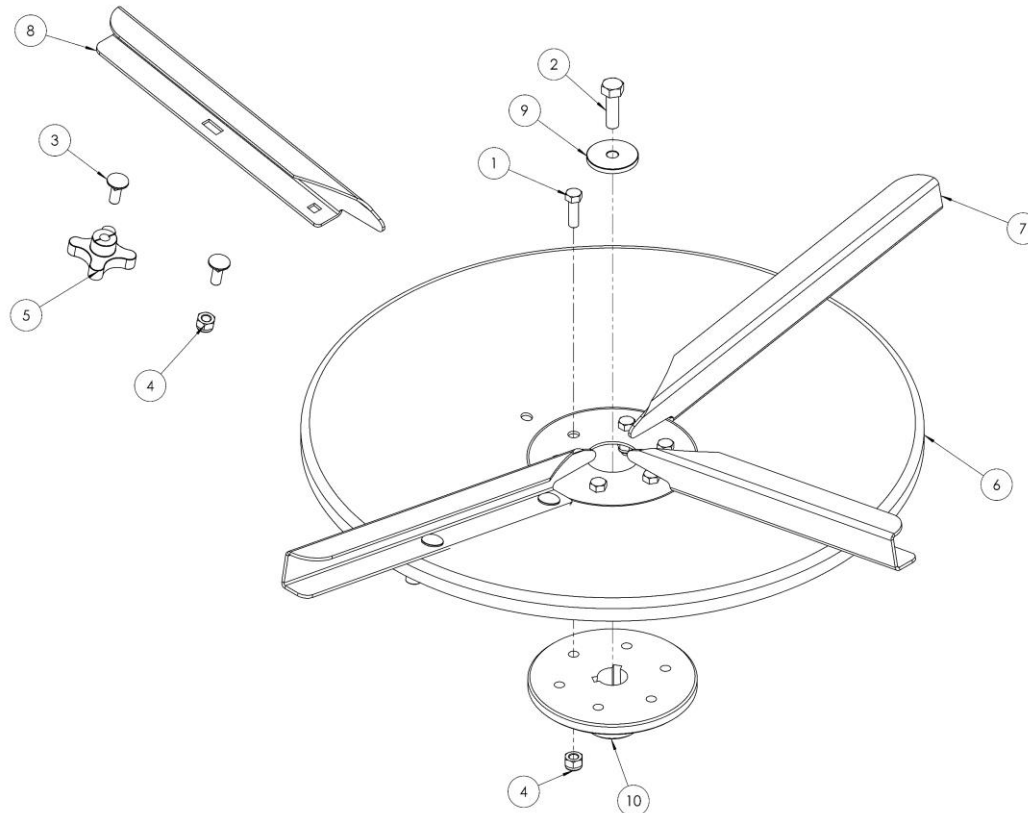

CN.00.0891 - CONJUNTO DO PRATO DIREITO

Nº DO ITEM	CÓD. MP AGRO	DESCRIÇÃO	QTD.
1	PE.11.0018	PARAFUSO SEXT INOX 3/8" X 1.1/4"	6
2	PE.11.0066	PARAFUSO SEXT INOX M12 X 40	1
3	PE.12.0081	PARAF FRANCES GALV 3/8" X 1"	8
4	PE.11.0020	PORCA SEXT LOCK INOX 3/8" - 316 L	10
5	PE.21.0004	MANÍPULO FÊMEA 3/8"	4
6	PE.01.0039	PRATO DIREITO - LINHA T E Z	1
7	PE.02.0027	PALHETA MAIOR ESQUERDA	2
8	PE.02.0028	PALHETA MENOR ESQUERDA	2
9	PE.06.0031	GABARITO DOS PRATOS	1
10	PE.06.0112	FLANGE CÔNICA DOS DISCOS	1

Compatível com todos os equipamentos da Linha Z