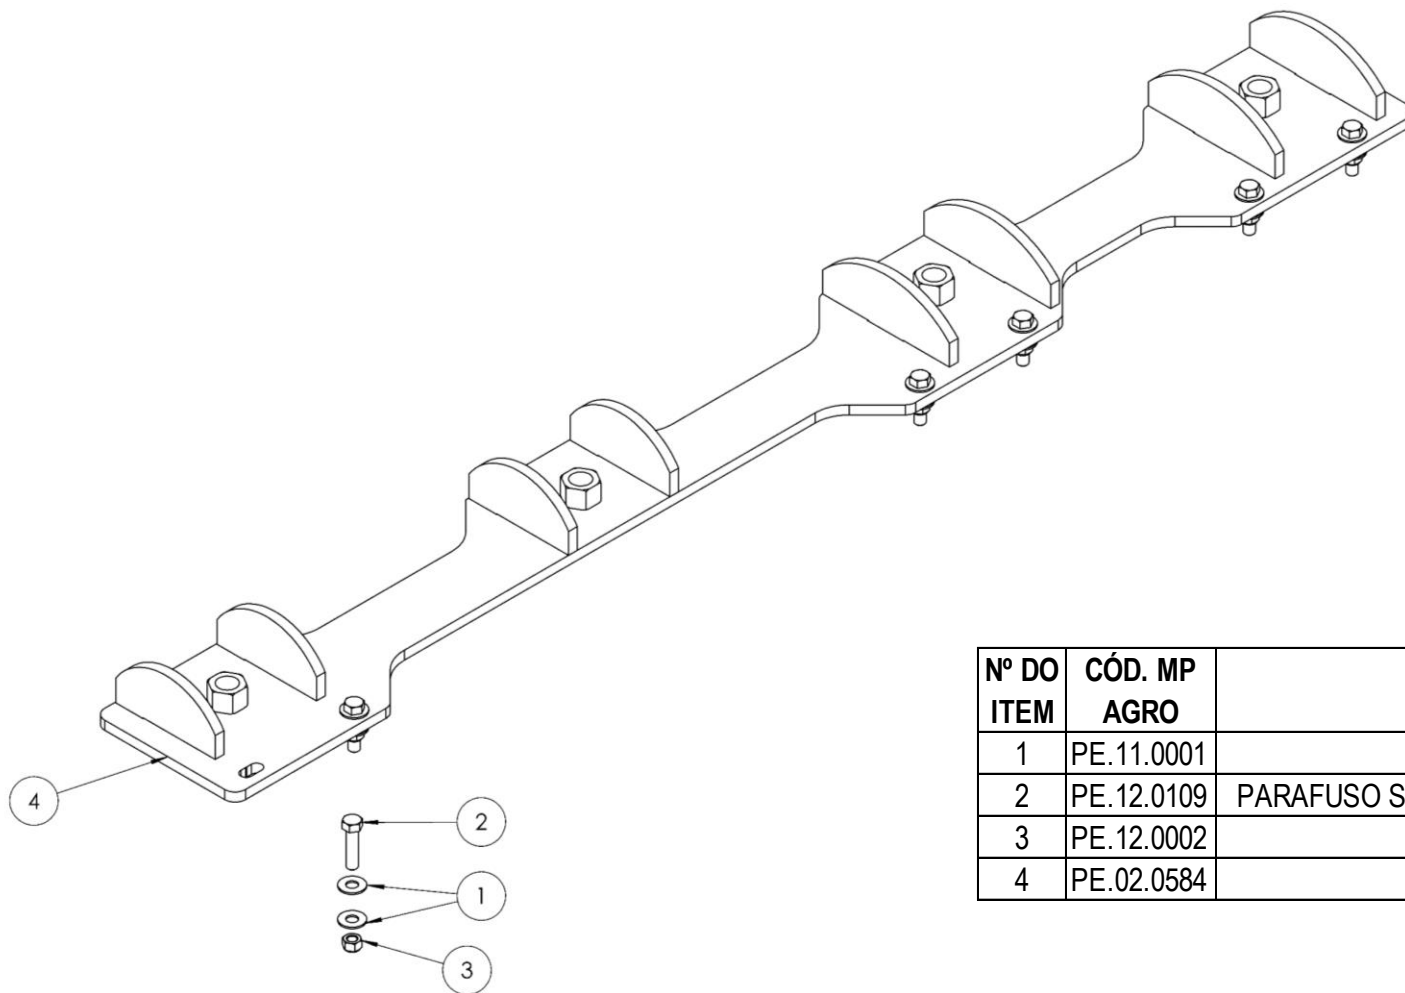

CN.00.0971 e CN.00.0972 - FIXADOR Z4.0 UNIPORT 2500

Nº DO ITEM	CÓD. MP AGRO	DESCRIÇÃO	QTD.
1	PE.11.0001	ARRUELA LISA INOX 1/2"	12
2	PE.12.0109	PARAFUSO SEXT. AÇO GRAU 5, CLASSE 8.8 BIOCROMATIZADO Ø1/2" X 2"	6
3	PE.12.0002	PORCA SEXT LOCK GALV 1/2"	6
4	PE.02.0584	FIXADOR DE CARBONO - Z4.0 UNIPORT 2500	1