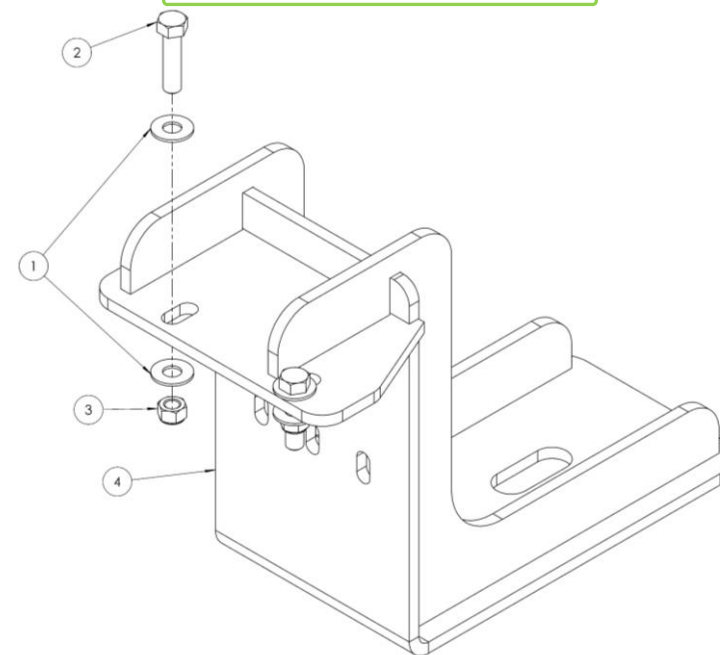

CN.00.1114

Nº DO ITEM	CÓD. MP AGRO	DESCRIÇÃO	QTD.
1	PE.11.0001	ARRUELA LISA INOX 1/2"	4
2	PE.12.0109	PARAFUSO SEXT. AÇO GRAU 5, CLASSE 8.8 BIOCROMATIZADO Ø1/2" X 2"	2
3	PE.12.0002	PORCA SEXT LOCK GALV 1/2"	2
4	PE.02.0667	FIXADOR 5 DE CARBONO - SERV SPRAY	1