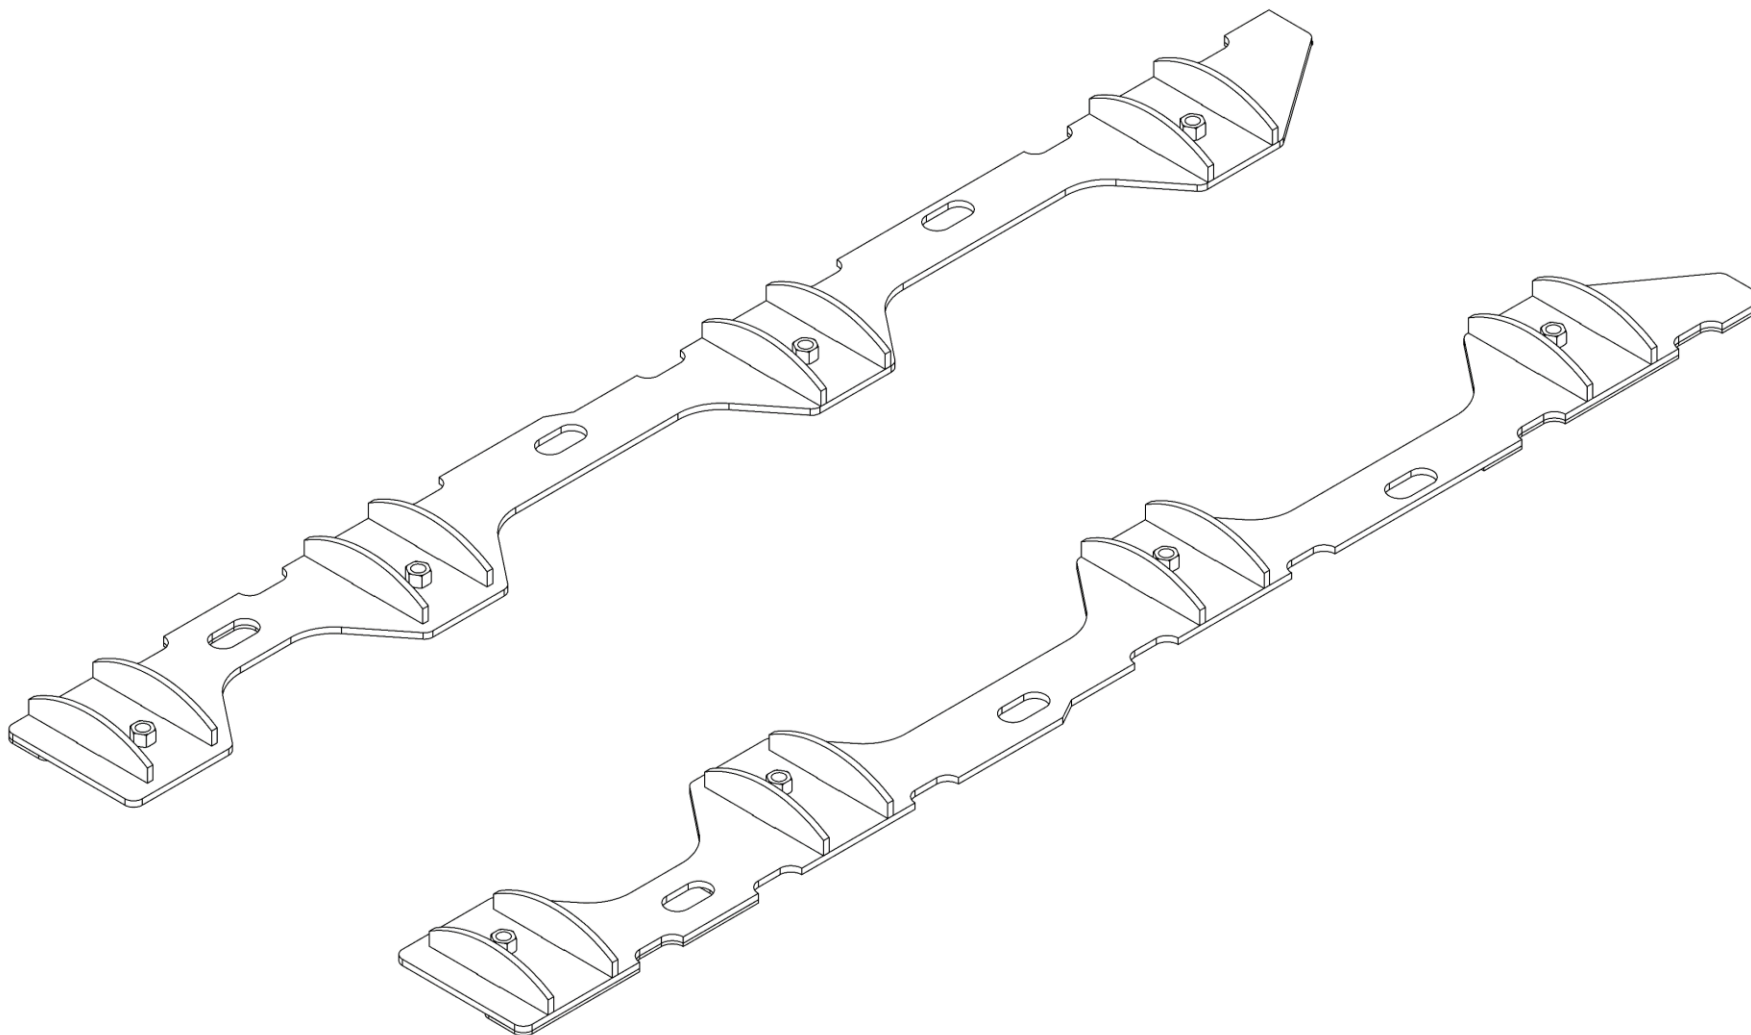

CN.00.0963 e CN.00.0964 – FIXADORES Z5.0 e Z6.0 PATRIOT