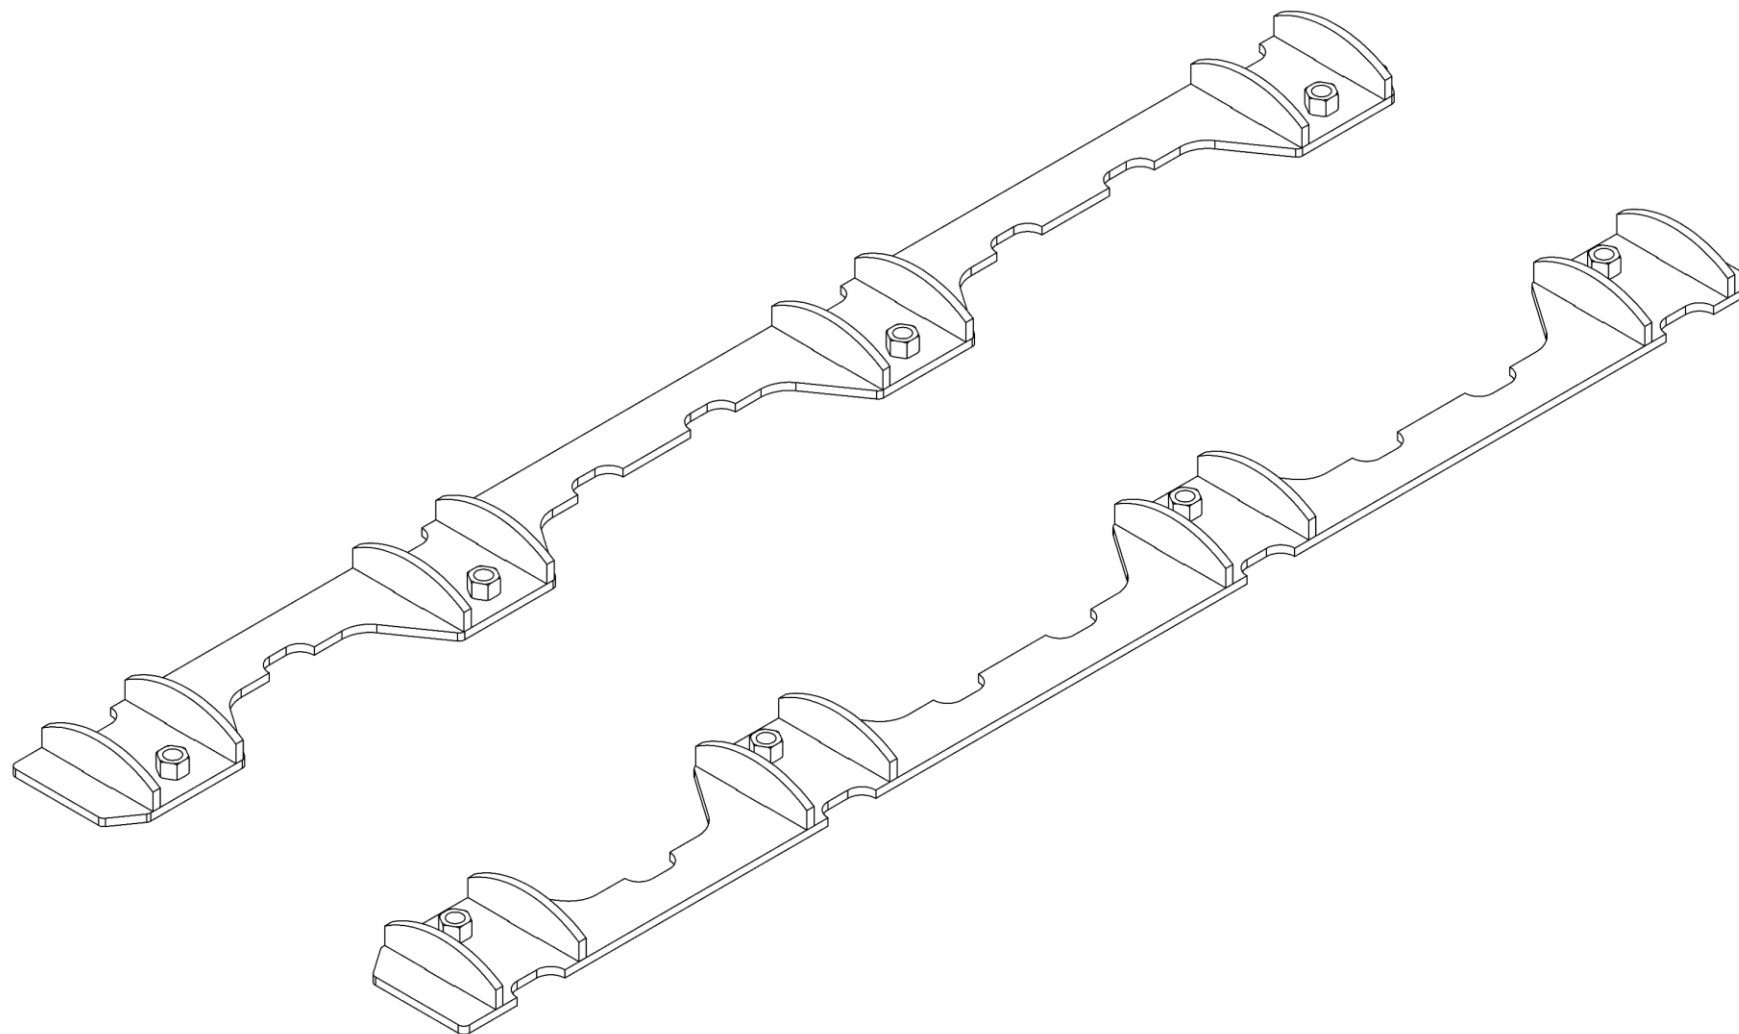

CN.00.0982 e CN.00.0983 – FIXADORES Z5.0 PV 4630