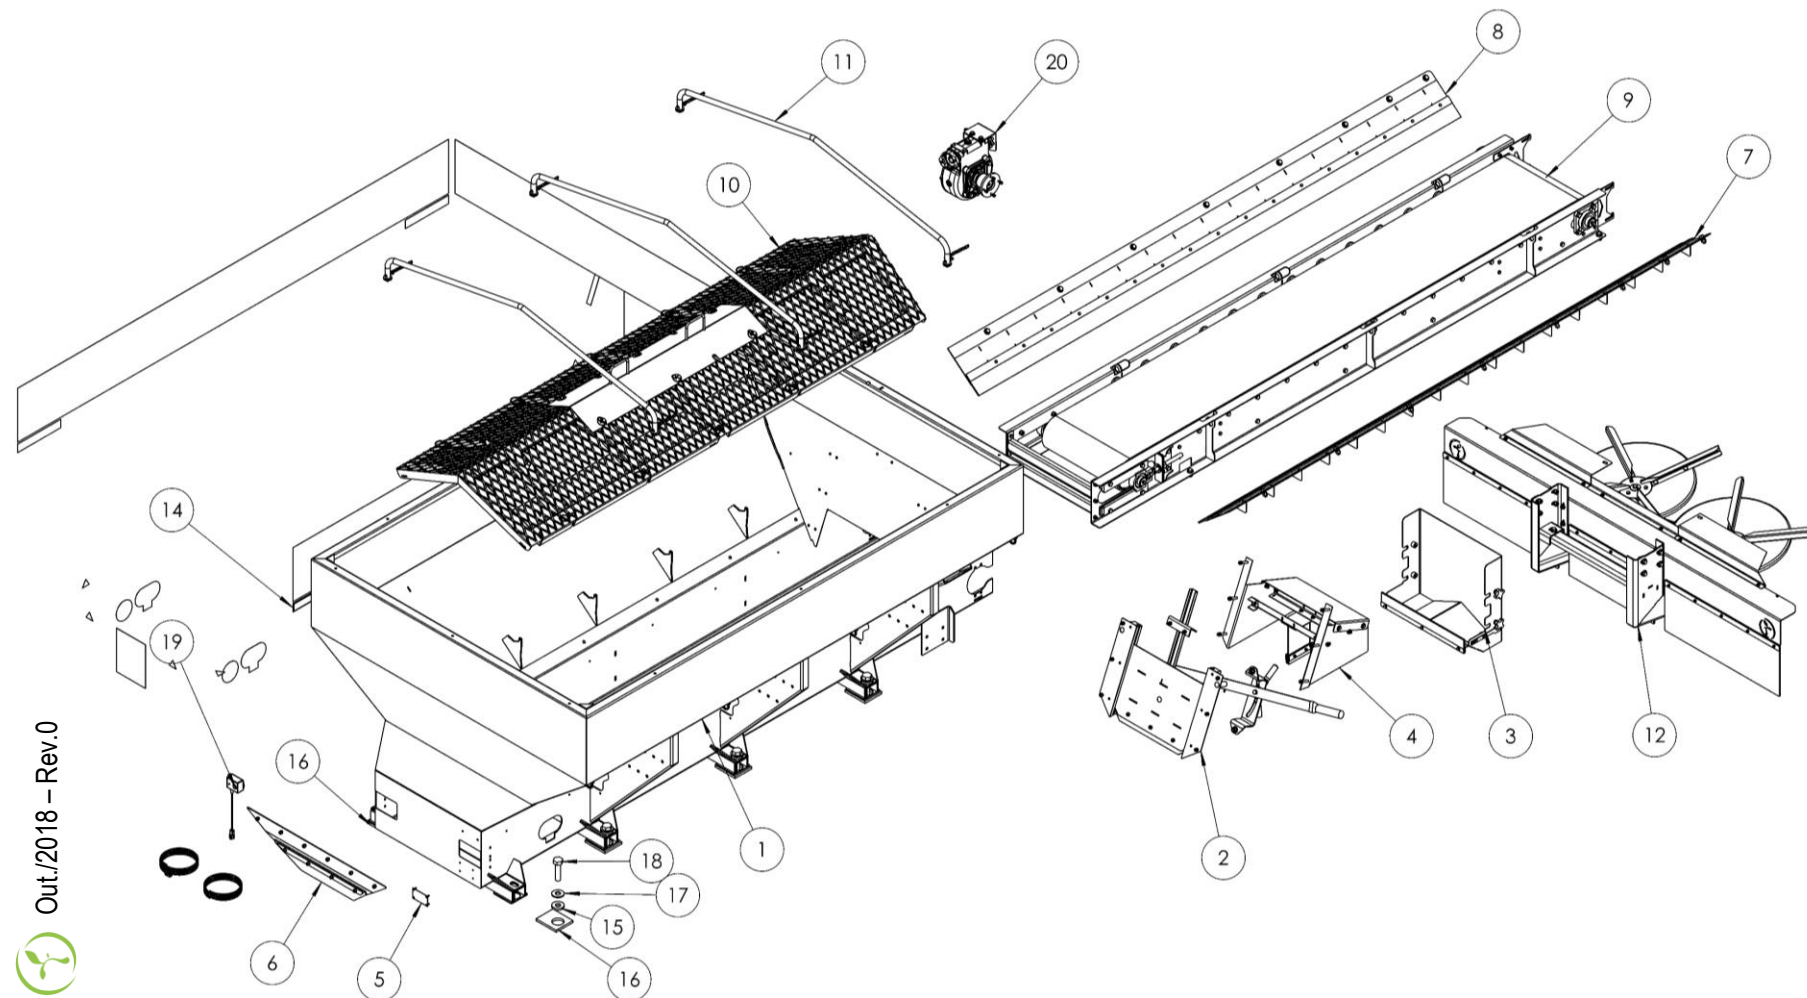

Z5.0 IMPERADOR

Nº DO ITEM	CÓD. MP AGRO	DESCRIÇÃO	QTD.
1	CN.00.0293	ESTRUTURA - Z5 PATRIOT	1
2	CN.00.0387	CONJUNTO PORTA DE VAZÃO - LINHA Z	1
3	CN.00.0388	CONJUNTO NOVO DIRECIONADOR - LINHA Z	1
4	CN.00.0389	CONJUNTO NOVO DIRECIONADOR SUPERIOR - LINHA Z	1
5	CN.00.0530	IDENTIFICAÇÃO DO Nº DE SÉRIE MÁQUINAS	1
6	CN.00.0132	Z4 MF - SUPLEMENTO DIANTEIRO - SUPLEMENTO DIANTEIRO LINHA Z	1
7	CN.00.0297	SUPLEMENTO LATERAL DIREITO - Z 5.0 PATRIOT	1
8	CN.00.0298	SUPLEMENTO LATERAL ESQUERDO - Z 5.0 PATRIOT	1
9	CN.00.0311	Z5 PATRIOT - GAVETA	1
10	CN.00.0942	TELA COMPLETA DE INOX + CHAPÉU - Z5.0 e Z6.0 PATRIOT / NHSP350 / Z5.0 GLA e IMPERADOR	1
11	CN.00.0947	ARCO LONA TUBULAR - Z3.0 UNIPORT e SS / Z4.0 JAN / SS 3000 / UNIP 2500	3
12	CN.00.0883	NOVO SUPORTE DA TRANSMISSÃO - LINHA Z E T	1
13	CN.00.0893	KIT HIDRAULICO Z5 IMPERADOR	1
14	CN.00.0585	KIT ADESIVOS - Z5.0 PATRIOT	1
15	PE.21.0036	ARRUELA PU - FIXAÇÃO Z6.0 PV472030	8
16	PE.17.0060	BORRACHA PARA FIXAÇÃO - Z6.0 PV472030	8
17	PE.12.0096	ARRUELA LISA 1"	8
18	PE.12.0079	PARAFUSO SEXT GALV 1" X 4"	8
19	CN.00.0492	COMANDO ON/OFF - SIMPLES - MP AGRO	1
20	CN.00.0974	CONJUNTO REDUTOR FLANGEADO	1