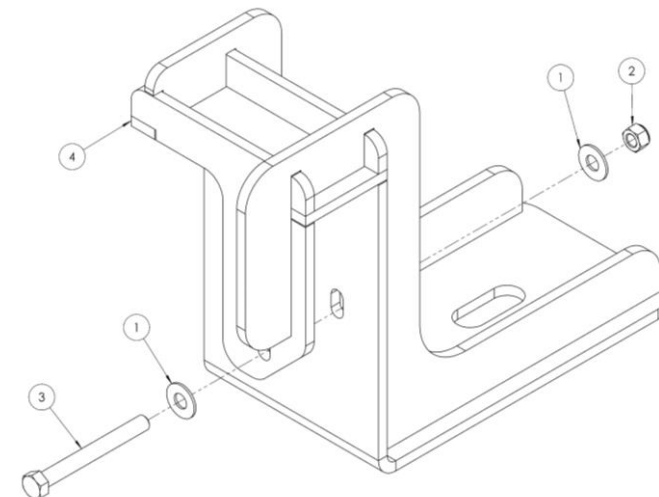

# CN.00.1110 / CN.00.1111 / CN.00.1112 / CN.00.1113 / CN.00.1114 - FIXADORES Z3.0 SERV SPRAY

**CN.00.1110**

**CN.00.1111**

**CN.00.1113**

Nº DO ITEM	CÓD. MP AGRO	DESCRIÇÃO	QTD.
1	PE.11.0001	ARRUELA LISA INOX 1/2"	2
2	PE.12.0050	PARAFUSO SEXT GALV 1/2" X 4.1/2"	1
3	PE.12.0002	PORCA SEXT LOCK GALV 1/2"	1
4	PE.02.0665	FIXADOR DE CARBONO Z3.0 SS	1