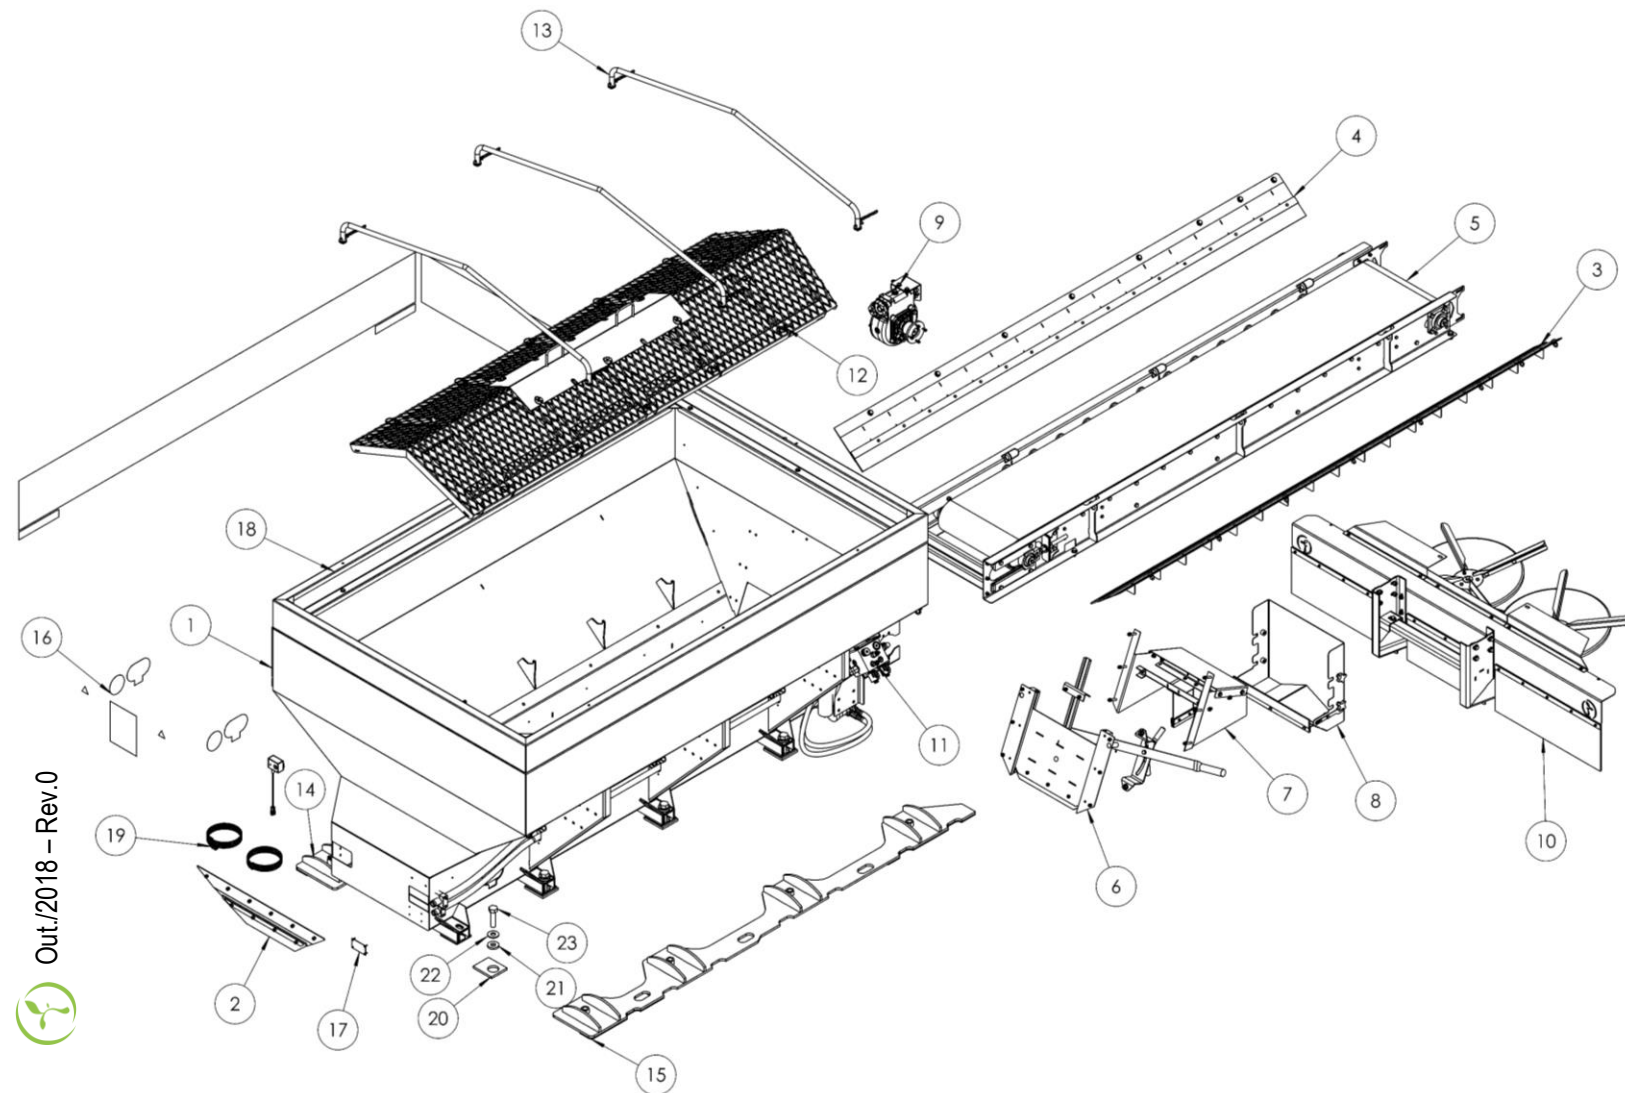

Z6.0 PATRIOT

Nº DO ITEM	CÓD. MP AGRO	DESCRIÇÃO	QTD.
1	CN.00.0293	ESTRUTURA - Z5 PATRIOT	1
2	CN.00.0132	Z4 MF - SUPLEMENTO DIANTEIRO - SUPLEMENTO DIANTEIRO LINHA Z	1
3	CN.00.0297	SUPLEMENTO LATERAL DIREITO - Z 5.0 PATRIOT	1
4	CN.00.0298	SUPLEMENTO LATERAL ESQUERDO - Z 5.0 PATRIOT	1
5	CN.00.0311	Z5 PATRIOT - GAVETA	1
6	CN.00.0387	CONJUNTO PORTA DE VAZÃO - LINHA Z	1
7	CN.00.0389	CONJUNTO NOVO DIRECIONADOR SUPERIOR - LINHA Z	1
8	CN.00.0388	CONJUNTO NOVO DIRECIONADOR - LINHA Z	1
9	CN.00.0974	CONJUNTO REDUTOR FLANGEADO	1
10	CN.00.0883	NOVO SUPORTE DA TRANSMISSÃO - LINHA Z E T	1
11	CN.00.0505	KIT HIDRAULICO Z6 PATRIOT	1
12	CN.00.0942	TELA COMPLETA DE INOX + CHAPÉU - Z5.0 e Z6.0 PATRIOT / NHSP350 / Z5.0 GLA e IMPERADOR	1
13	CN.00.0947	ARCO LONA TUBULAR - Z3.0 UNIPORT e SS / Z4.0 JAN / SS 3000 / UNIP 2500	3
14	CN.00.0963	CONJUNTO FIXADOR DIREITO DE CARBONO - Z5.0 / Z6.0 PATRIOT E NEW HOLLAND	1
15	CN.00.0964	CONJUNTO FIXADOR ESQUERDO DE CARBONO - Z5.0 / Z6.0 PATRIOT E NEW HOLLAND	1
16	CN.00.0534	KIT ADESIVOS - Z5.0 PATRIOT	1
17	CN.00.0530	IDENTIFICAÇÃO DO Nº DE SÉRIE MÁQUINAS	1
18	CN.00.0315	SOBREGUARDA 1M³ - Z5 PATRIOT	1
19	CN.00.0492	COMANDO ON/OFF - SIMPLES - MP AGRO	1
20	PE.17.0060	BORRACHA PARA FIXAÇÃO - Z6.0 PV472030	8
21	PE.21.0036	ARRUELA PU - FIXAÇÃO Z6.0 PV472030	8
22	PE.12.0096	ARRUELA LISA 1"	8
23	PE.12.0079	PARAFUSO SEXT GALV 1" X 4"	8