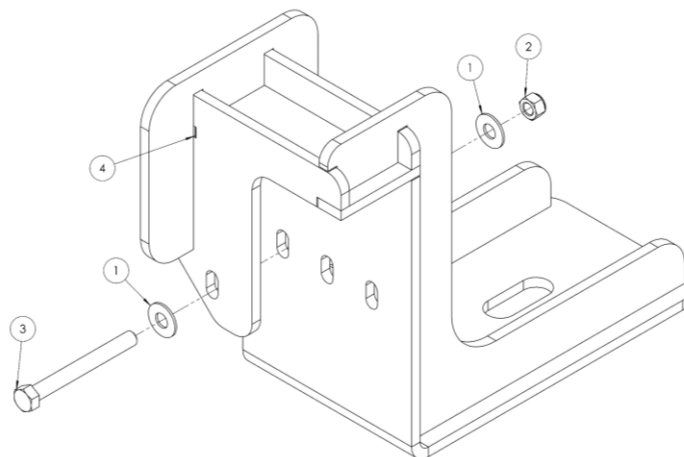

CN.00.1111