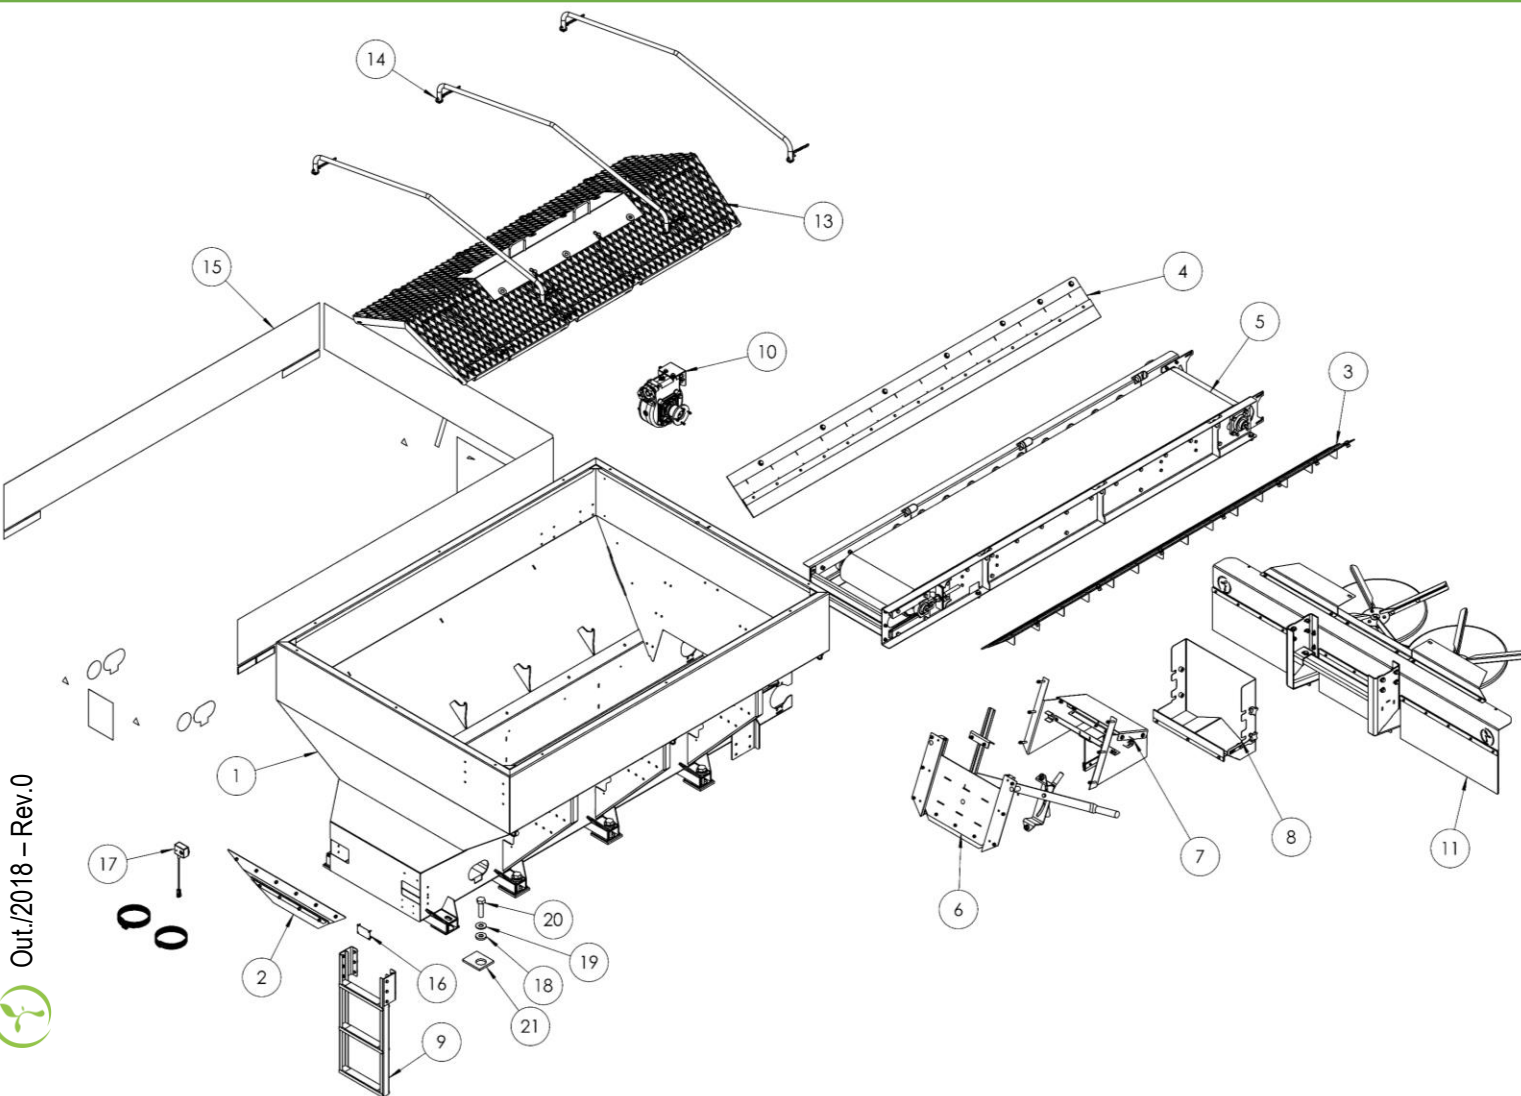

Z4.0 CASE SPX

Nº DO ITEM	CÓD. MP AGRO	DESCRIÇÃO	QTD.
1	CN.00.0144	ESTRUTURA - Z4.0 INOX PARRUDINHA	1
2	CN.00.0132	Z4 MF - SUPLEMENTO DIANTEIRO - SUPLEMENTO DIANTEIRO LINHA Z	1
3	CN.00.0147	SUPLEMENTO ESQ Z4	1
4	CN.00.0141	SUPLEMENTO LATERAL - Z 4.0	1
5	CN.00.0126	GAVETA Z4	1
6	CN.00.0387	CONJUNTO PORTA DE VAZÃO - LINHA Z	1
7	CN.00.0389	CONJUNTO NOVO DIRECIONADOR SUPERIOR - LINHA Z	1
8	CN.00.0388	CONJUNTO NOVO DIRECIONADOR - LINHA Z	1
9	CN.00.0243	ESCADA - LINHA Z	1
10	CN.00.0974	CONJUNTO REDUTOR FLANGEADO	1
11	CN.00.0883	NOVO SUPORTE DA TRANSMISSÃO - LINHA Z E T	1
12	CN.00.0852	KIT HIDRÁULICO - Z4.0 CASE SPX	1
13	CN.00.0939	TELA COMPLETA DE INOX + CHAPÉU - Z4.0 CASE SPX / METALFOR / PRD / PLA e Z5.0 PV4630	1
14	CN.00.0947	ARCO LONA TUBULAR - Z3.0 UNIPORT e SS / Z4.0 JAN / SS 3000 / UNIP 2500	3
15	CN.00.0490	KIT ADESIVOS - Z 4.0 SPX	1
16	CN.00.0530	IDENTIFICAÇÃO DO Nº DE SÉRIE MÁQUINAS	1
17	CN.00.0492	COMANDO ON/OFF - SIMPLES - MP AGRO	1
18	PE.21.0036	ARRUELA PU - FIXAÇÃO Z6.0 PV472030	8
19	PE.12.0096	ARRUELA LISA 1"	8
20	PE.12.0079	PARAFUSO SEXT GALV 1" X 4"	8
21	PE.17.0060	BORRACHA PARA FIXAÇÃO - Z6.0 PV472030	8