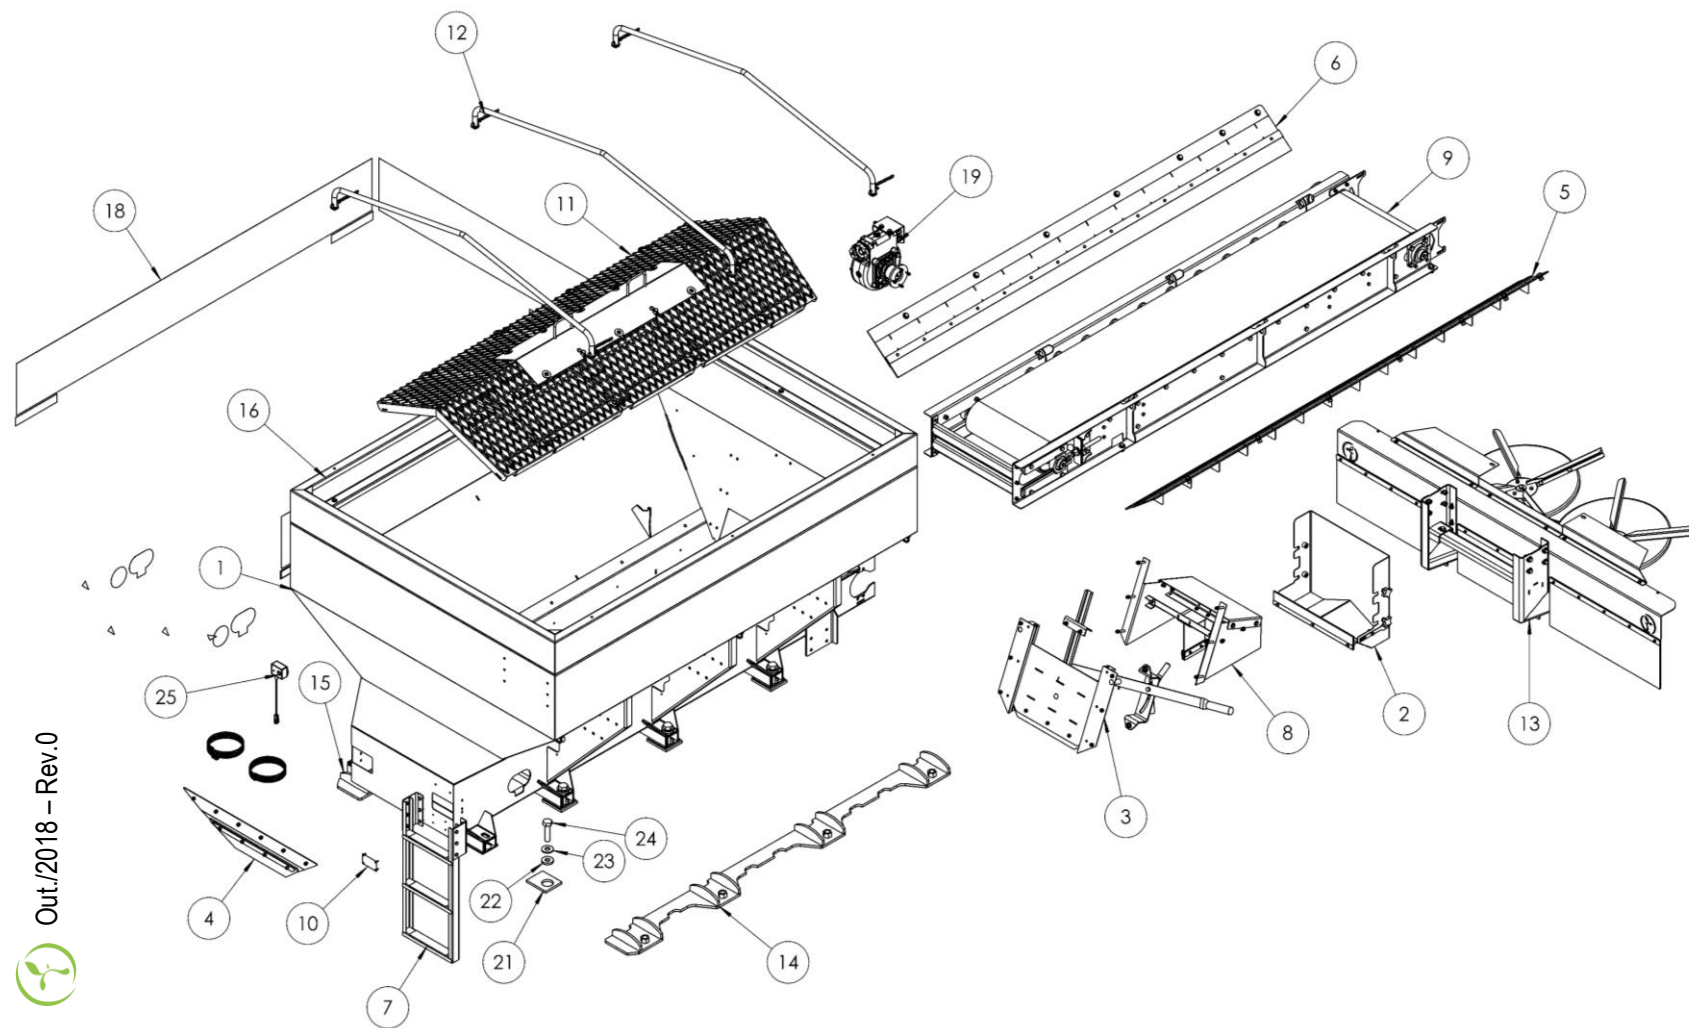

Z5.0 PV 4630

Nº DO ITEM	CÓD. MP AGRO	DESCRIÇÃO	QTD.
1	CN.00.0552	ESTRUTURA - Z5.0 PV 4630	1
2	CN.00.0388	CONJUNTO NOVO DIRECIONADOR - LINHA Z	1
3	CN.00.0387	CONJUNTO PORTA DE VAZÃO - LINHA Z	1
4	CN.00.0132	Z4 MF - SUPLEMENTO DIANTEIRO - SUPLEMENTO DIANTEIRO LINHA Z	1
5	CN.00.0147	SUPLEMENTO ESQ Z4	1
6	CN.00.0141	SUPLEMENTO LATERAL - Z 4.0	1
7	CN.00.0243	ESCADA - LINHA Z	1
8	CN.00.0389	CONJUNTO NOVO DIRECIONADOR SUPERIOR - LINHA Z	1
9	CN.00.0126	GAVETA Z4	1
10	CN.00.0530	IDENTIFICAÇÃO DO Nº DE SÉRIE MÁQUINAS	1
11	CN.00.0939	TELA COMPLETA DE INOX + CHAPÉU - Z4.0 CASE SPX / METALFOR / PRD / PLA e Z5.0 PV4630	1
12	CN.00.0947	ARCO LONA TUBULAR - Z3.0 UNIPORT e SS / Z4.0 JAN / SS 3000 / UNIP 2500	3
13	CN.00.0883	NOVO SUPORTE DA TRANSMISSÃO - LINHA Z E T	1
14	CN.00.0983	FIXADOR DE CARBONO ESQUERDO - Z5.0 PV 4630	1
15	CN.00.0982	FIXADOR DE CARBONO DIREITO - Z5.0 PV 4630	1
16	CN.00.0313	SOBREGUARDA 1M² - Z4 MF, PRD, PLA, SPX	1
17	CN.00.0559	KIT NIPLES E MANGUEIRAS Z5.0 PV 4630	1
18	CN.00.0583	KIT ADESIVOS - Z 5.0 INOX PV4630	1
19	CN.00.0974	CONJUNTO REDUTOR FLANGEADO	1
21	PE.17.0060	BORRACHA PARA FIXAÇÃO - Z6.0 PV472030	8
22	PE.21.0036	ARRUELA PU - FIXAÇÃO Z6.0 PV472030	8
23	PE.12.0096	ARRUELA LISA 1"	8
24	PE.12.0079	PARAFUSO SEXT GALV 1" X 4"	8
25	CN.00.0492	COMANDO ON/OFF - SIMPLES - MP AGRO	1