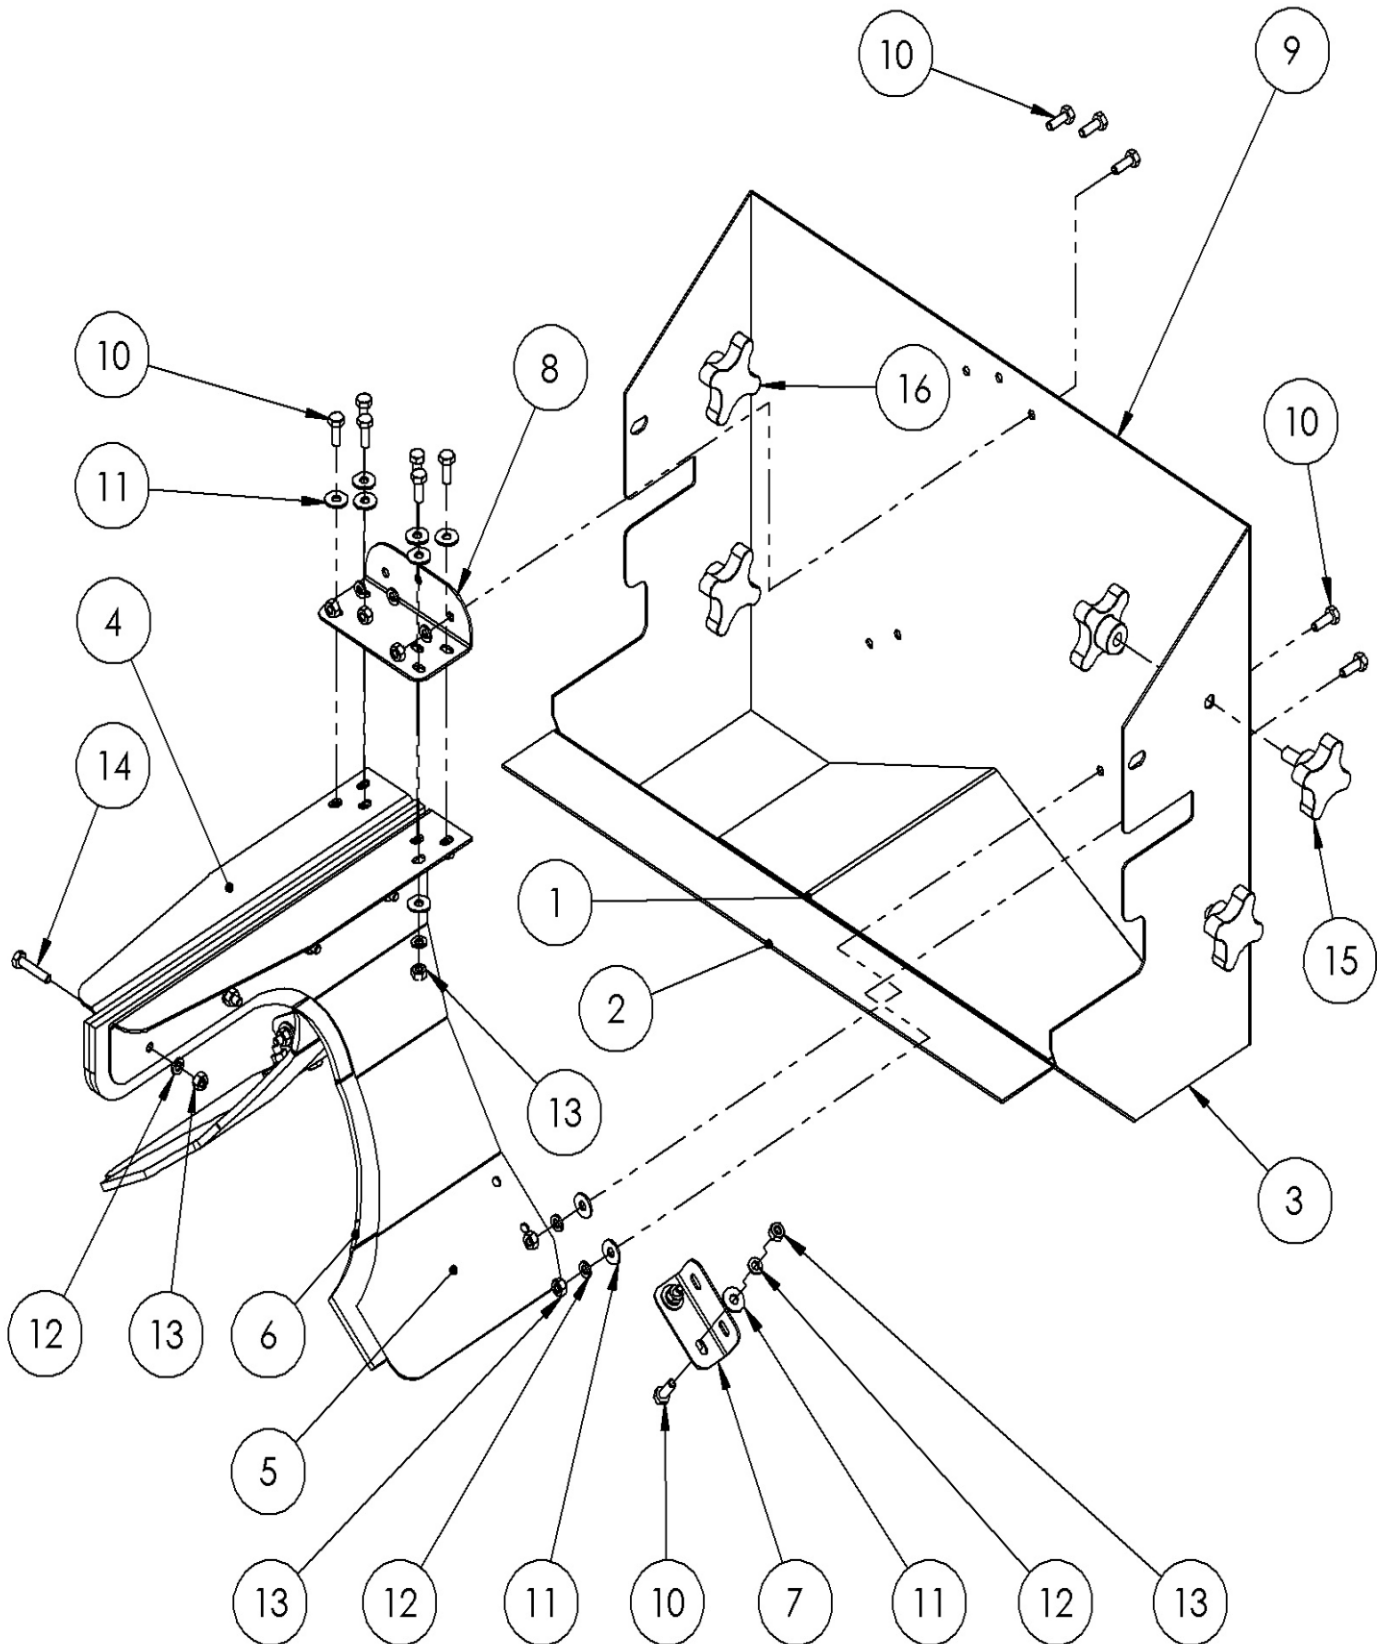

Nº DO ITEM	Nº DA PEÇA	DESCRIÇÃO	QTDE
1	PE.01.0026	DIRECIONADOR 2 Z3	1
2	PE.01.0027	DIRECIONADOR 3 Z3	1
3	PE.01.0028	DIRECIONADOR 4 Z3	2
4	PE.01.0029	PRE-DIRECIONADOR	1
5	PE.01.0030	PRE-DIRECIONADOR 02	1
6	PE.17.0001	BORRACHA DO DIRECIONADOR 02	1
7	PE.01.0031	PRESA DO DIRECIONADOR 2	2
8	PE.01.0032	PRESA DO DIRECIONADOR	1
9	PE.01.0065	Z3 - CHAPA DIRECIONADOR	1
10	PE.11.0008	PARAFUSO SEXT INOX 1/4" X 3/4"	17
11	PE.11.0009	ARRUELA LISA INOX 1/4"	20
12	PE.11.0010	ARRUELA PRESSAO INOX 1/4"	21
13	PE.19.0002	PORCA SEXT LATAO 1/4"	21
14	PE.11.0024	PARAFUSO SEXT INOX 1/4" X 1.1/4"	4
15	PE.21.0003	MANÍPULO MACHO	4
16	PE.21.0004	MANÍPULO FÊMEA	4