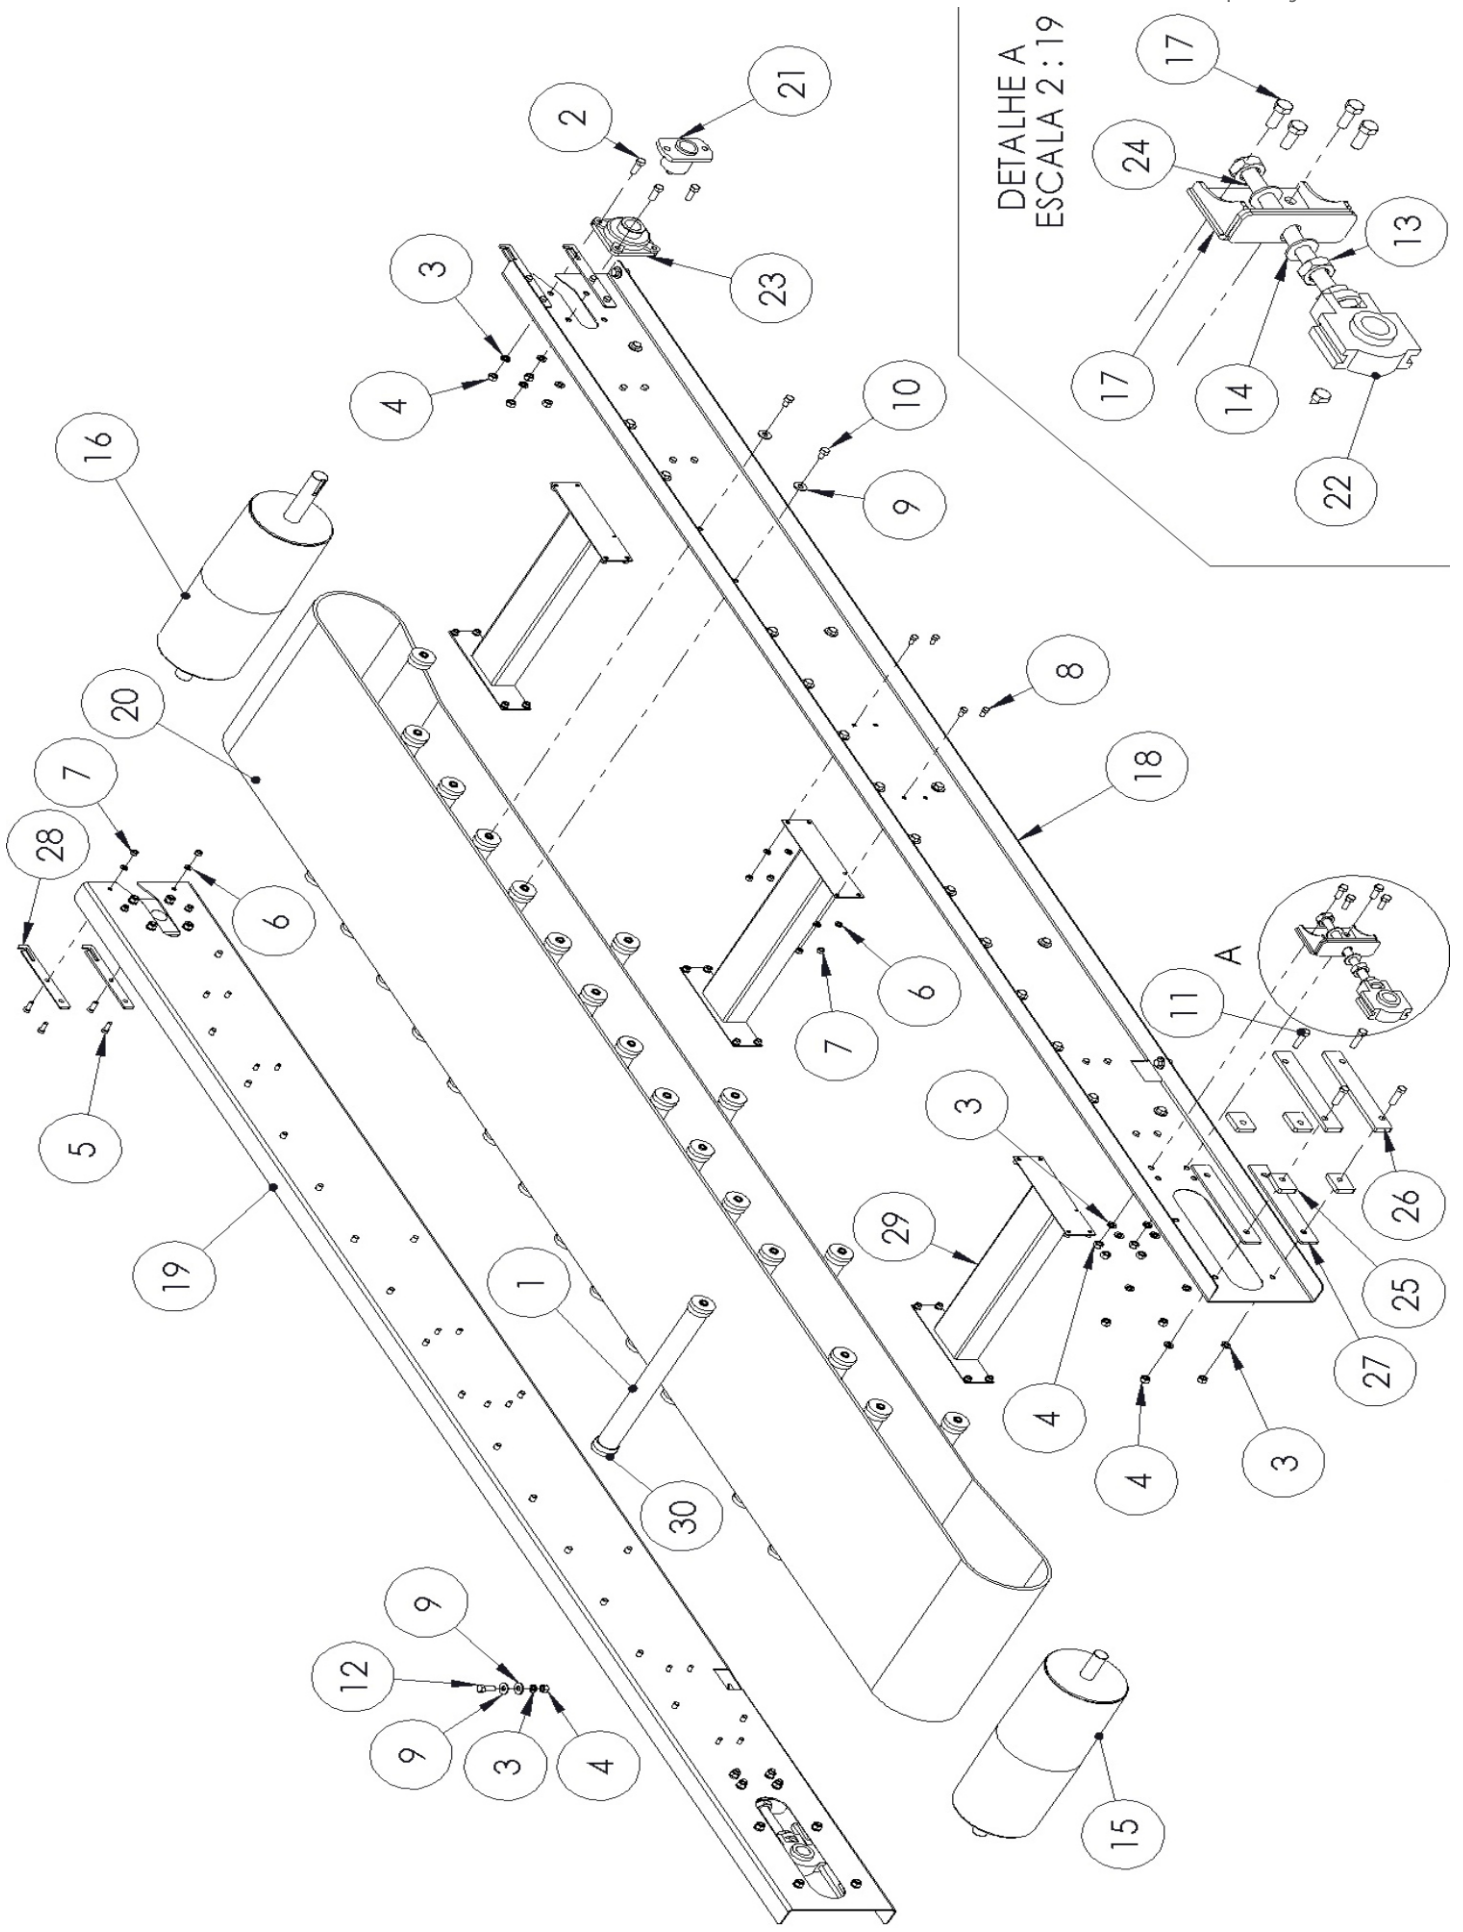

Nº DO ITEM	CÓDIGO	DESCRIÇÃO	QTD.
1	PE.14.0009	ROLETE MENOR Z3	19
2	PE.11.0021	PARAFUSO SEXT INOX 1/2" X 1.1/2"	8
3	PE.11.0002	ARRUELA PRESSÃO INOX 1/2"	20
4	PE.19.0001	PORCA SEXT LATÃO 1/2"	20
5	PE.11.0012	PARAFUSO SEXT INOX 3/8" X 1"	8
6	PE.11.0013	ARRUELA PRESSÃO INOX 3/8"	32
7	PE.19.0003	PORCA SEXT LATÃO 3/8"	32
8	PE.11.0022	PARAFUSO SEXT INOX 3/8" X 3/4"	24
9	PE.11.0001	ARRUELA LISA INOX 1/2"	46
10	PE.12.0017	PARAFUSO SEXT GALV M12 X 20	38
11	PE.11.0014	PARAFUSO SEXT INOX 1/2" X 2"	8
12	PE.11.0015	PARAFUSO SEXT INOX 1/2" X 1.1/4"	4
13	PE.12.0007	PORCA SEXT BAIXA GALV 3/4"	8
14	PE.11.0017	ARRUELA LISA INOX 3/4"	4
15	CN.00.0204	EIXO PRINCIPAL COMPL Z3	1
16	CN.00.0205	T10 INOX - ROLETE TRASEIRO	1
17	CN.00.0019	CHAPA DO ESTICADOR	2
18	PE.01.0305	T10 INOX - CHAPA 24	1
19	PE.01.0306	T10 INOX - CHAPA 25	1
20	PE.17.0025	T10 INOX - ESTEIRA T10 E T14	1
21	PE.18.0002	ACOPLAMENTO MACHO RED-EST Z3	1
22	PE.14.0007	MANCAL ESTICADOR - CONJ MANCAL CM018717 MCLI	2
23	PE.14.0008	CONJ MANCAL RCJ40 MCLI - RCJ40 + ROL UC208 V22F	2
24	PE.12.0006	BR ROSCADA 3/4" X 1M	2
25	PE.02.0022	GUIA DO ESTICADOR 1.1	8
26	PE.02.0023	GUIA DO ESTICADOR 1.2	4
27	PE.02.0024	GUIA DO ESTICADOR 1.3	4
28	PE.01.0182	TAURUS 10000 INOX - CHAPA 50	4
29	CN.00.0127	Z4 MF - TRAVA DA GAVETA	3
30	PE.21.0005	TAMPA DO ROLETES PEQUENOS LINHA Z	38