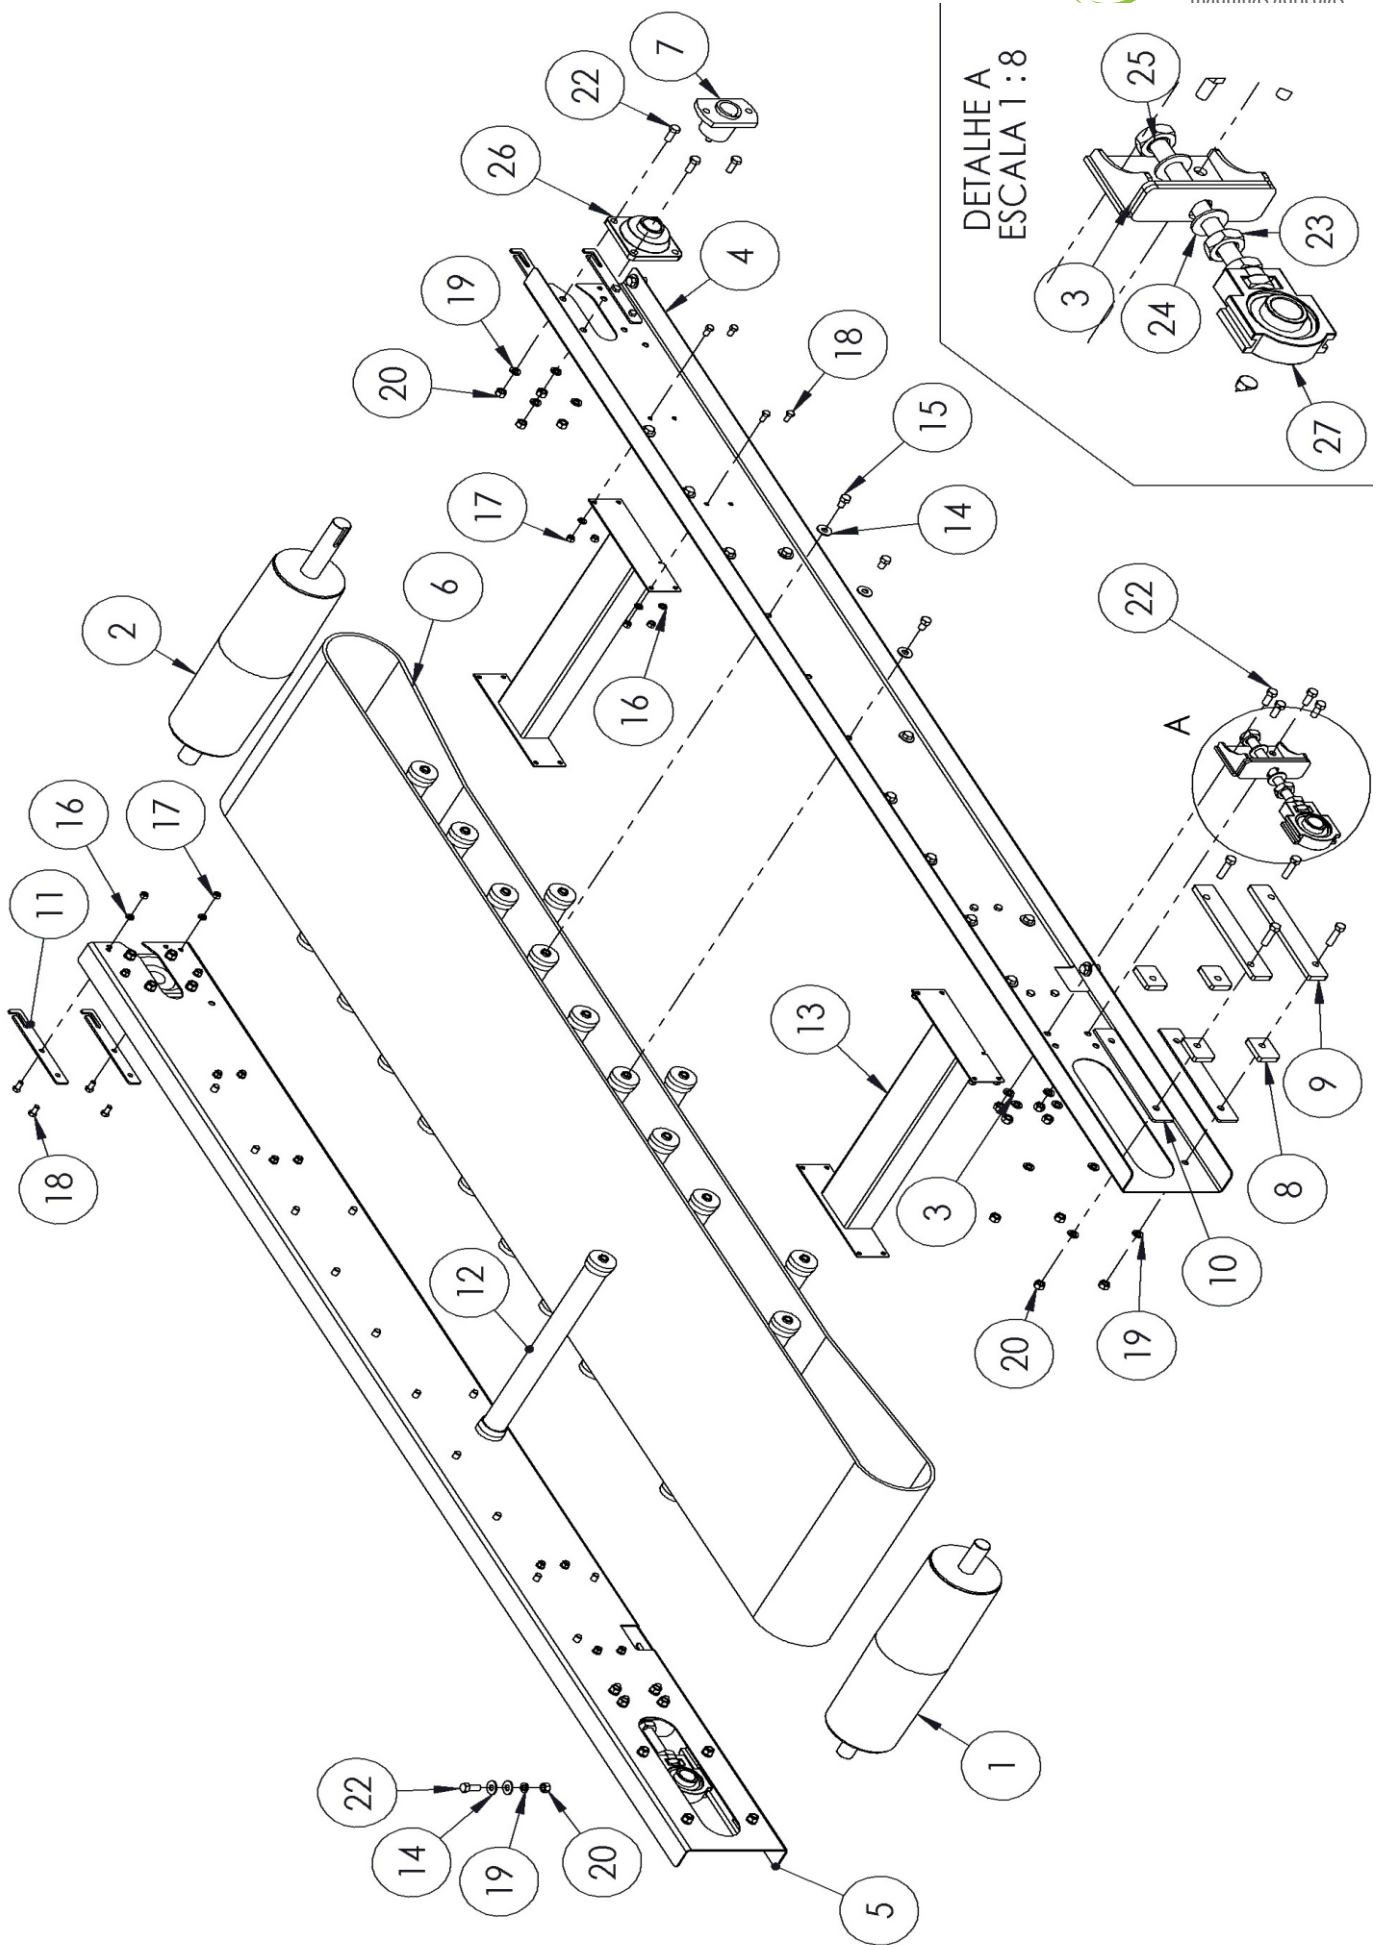

Nº DO ITEM	CÓDIGO	DESCRIÇÃO	QTDE
1	CN.00.0017	EIXO PRINCIPAL COMPL Z3	1
2	CN.00.0018	EIXO PRINCIPAL TRASEIRO Z3	1
3	CN.00.0019	CHAPA DO ESTICADOR	2
4	PE.01.0180	Z4 MF - CHAPA 17	1
5	PE.01.0181	Z4 MF - CHAPA 18	1
6	PE.17.0017	ESTEIRA DE BORRACHA Z4.0	1
7	PE.18.0002	ACOPLAMENTO MACHO RED-EST Z3	1
8	PE.02.0022	GUIA DO ESTICADOR 1.1	8
9	PE.02.0023	GUIA DO ESTICADOR 1.2	4
10	PE.02.0024	GUIA DO ESTICADOR 1.3	4
11	PE.01.0182	TAURUS 10000 INOX - CHAPA 50	4
12	PE.14.0009	ROLETE MENOR Z3	13
13	CN.00.0127	Z4 MF - TRAVA DA GAVETA	2
14	PE.11.0001	ARRUELA LISA INOX 1/2"	34
15	PE.12.0017	PARAFUSO SEXT GALV M12 X 20	26
16	PE.11.0013	ARRUELA PRESSÃO INOX 3/8"	24
17	PE.19.0003	PORCA SEXT LATÃO 3/8"	24
18	PE.11.0022	PARAFUSO SEXT INOX 3/8" X 3/4"	24
19	PE.11.0002	ARRUELA PRESSÃO INOX 1/2"	20
20	PE.19.0001	PORCA SEXT LATÃO 1/2"	20
21	PE.11.0014	PARAFUSO SEXT INOX 1/2" X 2"	8
22	PE.11.0015	PARAFUSO SEXT INOX 1/2" X 1.1/4"	12
23	PE.12.0007	PORCA SEXT BAIXA GALV 3/4"	8
24	PE.11.0017	ARRUELA LISA INOX 3/4"	4
25	PE.12.0047	FUSO GALV 3/4" X 250mm	2
26	PE.14.0011	MANCAL FRM YCJ208 V22	2
27	PE.14.0043	MANCAL FRM YST207 V22	2