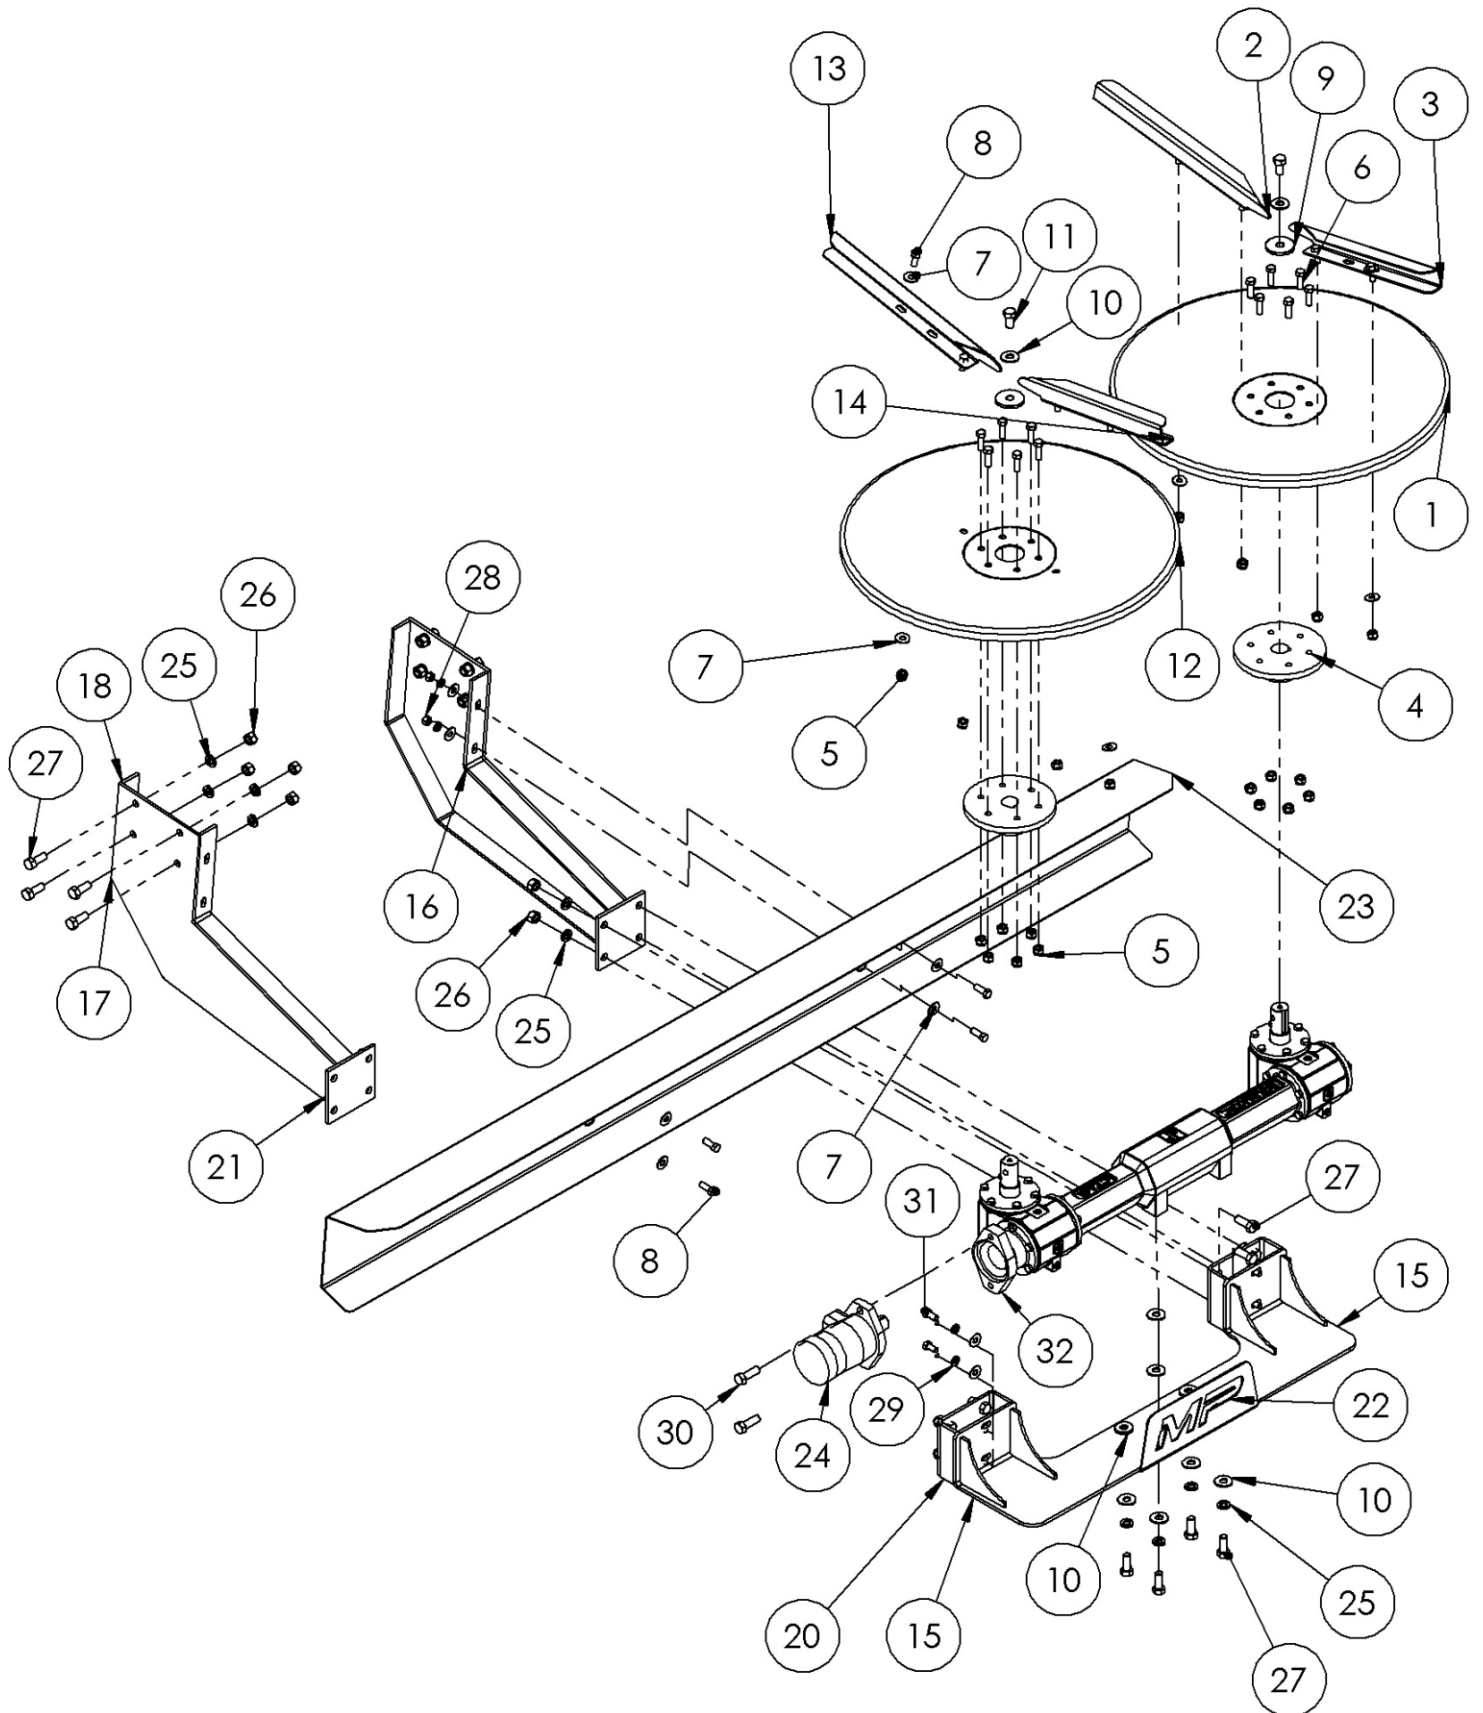

ALTA TECNOLOGIA E DURABILIDADE TEM NOME

MFA
AGRO

máquinas agrícolas

LISTA DE PEÇAS

Linha Z

CONJUNTOS EM COMUM LINHA Z

CONJUNTO REDUTOR PRG 130	1
PORTA DE VAZÃO LINHA Z	2 - 3
TRANSMISSÃO LINHA Z	4 - 5
DIRECIONADOR LINHA Z	6 - 7
SUPLEMENTO DIANTEIRO LINHA Z	8

Nº DO ITEM	Nº DA PEÇA	DESCRIÇÃO	QTDE
1	PE.14.0002	REDUTOR 1.30 PRG 130	1
2	PE.18.0001	ACOPLAMENTO FEMEA RED-EST Z3	1
3	PE.14.0003	MOTOR ORBITAL 80CC	1
4	PE.01.0063	BASE 2 DO MOTOR Z3	1
5	PE.01.0064	BASE 1 DO MOTOR Z3	1
6	CN.00.0028	ACOPLAMENTO DENTADO AC-10-20 COM CORRENTE	1
7	PE.11.0001	ARRUELA LISA INOX 1/2"	12
8	PE.11.0002	ARRUELA PRESSÃO INOX 1/2"	10
9	PE.19.0001	PORCA SEXT LATÃO 1/2"	10
10	PE.11.0015	PARAFUSO SEXT INOX 1/2" X 1.1/4"	10
11	PE.11.0014	PARAFUSO SEXT INOX 1/2" X 2"	2

Nº DO ITEM	Nº DA PEÇA	DESCRIÇÃO	QTDE
1	PE.01.0049	Z3 - TRILHO DA PORTA	2
2	PE.17.0018	Z4 MF - BORRACHA 03	1
3	PE.01.0050	Z3 - PORTA DE VAZÃO	1
4	PE.01.0192	Z4 MF - CHAPA 14	1
5	PE.05.0001	PINO 01 PORTA DE VAZÃO	1
6	PE.01.0052	BRAÇO MENOR DA ALAVANCA Z3	1
7	PE.05.0002	PINO 02 PORTA DE VAZÃO	1
8	PE.01.0053	BRAÇO MAIOR DA ALAVANCA Z3	1
9	PE.05.0003	PINO 03 PORTA DE VAZÃO	1
10	PE.01.0193	Z4 MF - CHAPA 12	2
11	PE.01.0055	PRISILHA Z3	1
12	PE.01.0056	Z3 - REGULAGEM DA PORTA	1
13	PE.01.0194	Z4 MF - CHAPA 13	1
14	PE.01.0164	LIMITADOR DA PORTA Z3	1
15	PE.11.0011	ARRUELA LISA INOX 3/8"	14
16	PE.11.0020	PORCA SEXT LOCK INOX 3/8"	5
17	PE.11.0012	PARAFUSO SEXT INOX 3/8" X 1"	19
18	PE.11.0017	ARRUELA LISA INOX 3/4"	3
19	PE.12.0025	CONTRA PINO 3/16" X 2"	3
20	PE.11.0001	ARRUELA LISA INOX 1/2"	2
21	PE.11.0002	ARRUELA PRESSÃO INOX 1/2"	2
22	PE.19.0001	PORCA SEXT LATÃO 1/2"	3
23	PE.11.0015	PARAFUSO SEXT INOX 1/2" X 1.1/4"	2
24	PE.11.0013	ARRUELA PRESSÃO INOX 3/8"	14
25	PE.19.0003	PORCA SEXT LATÃO 3/8"	14