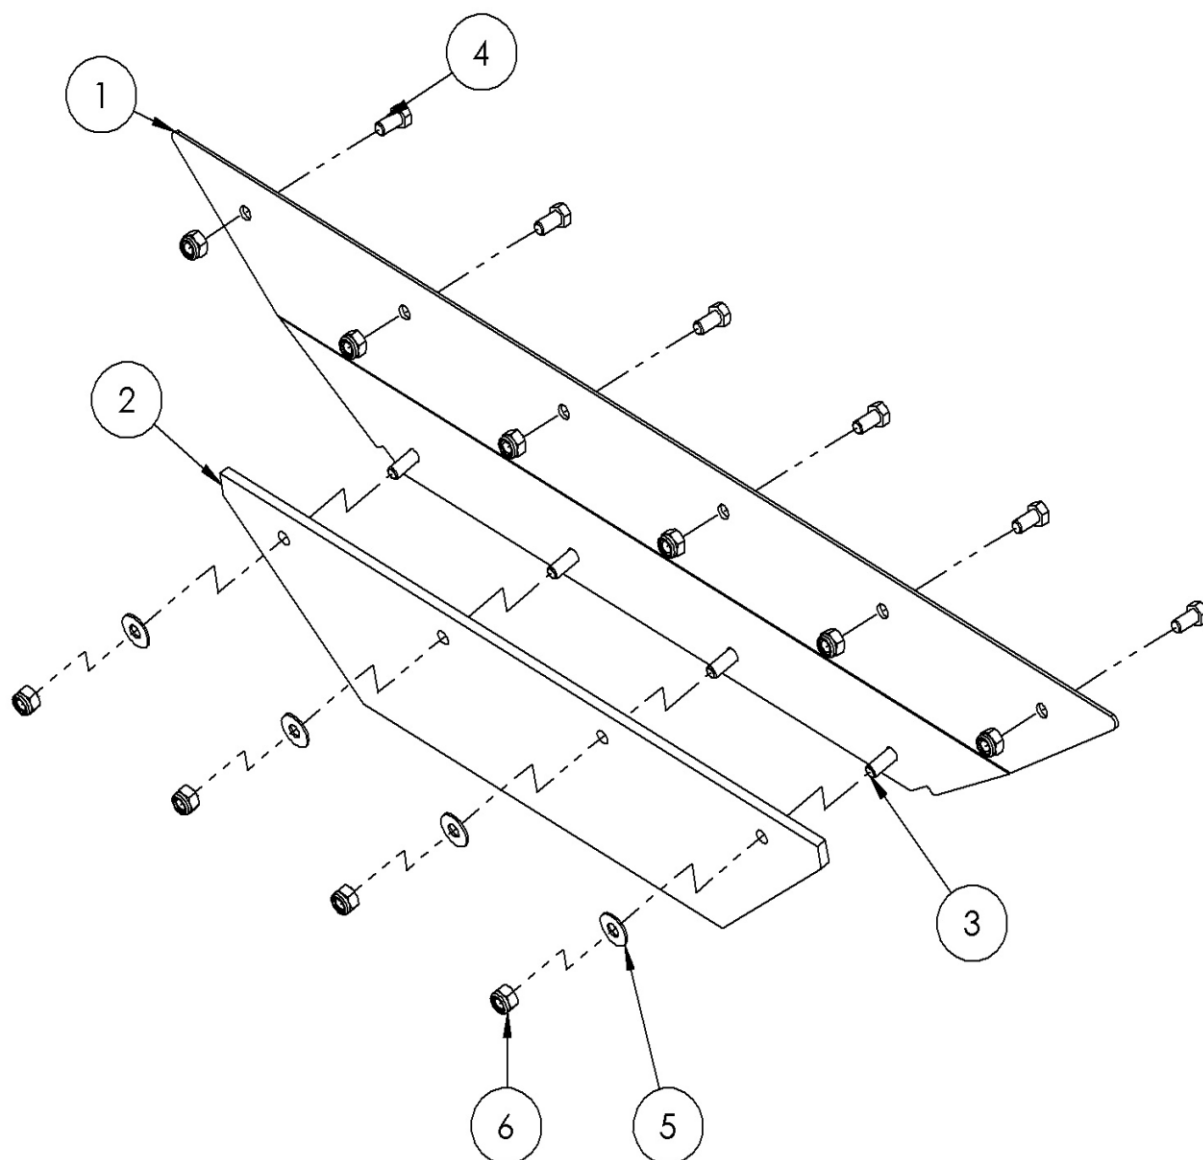

Nº DO ITEM	Nº DA PEÇA	DESCRIÇÃO	QTD.
1	PE.01.0195	Z4 MF - CHAPA 16	1
2	PE.17.0019	Z4 MF - BORRACHA 02	1
3	PE.11.0012	PARAFUSO SEXT INOX 3/8" X 1"	4
4	PE.11.0022	PARAFUSO SEXT INOX 3/8" X 3/4"	6
5	PE.11.0011	ARRUELA LISA INOX 3/8"	4
6	PE.11.0020	PORCA SEXT LOCK INOX 3/8"	10