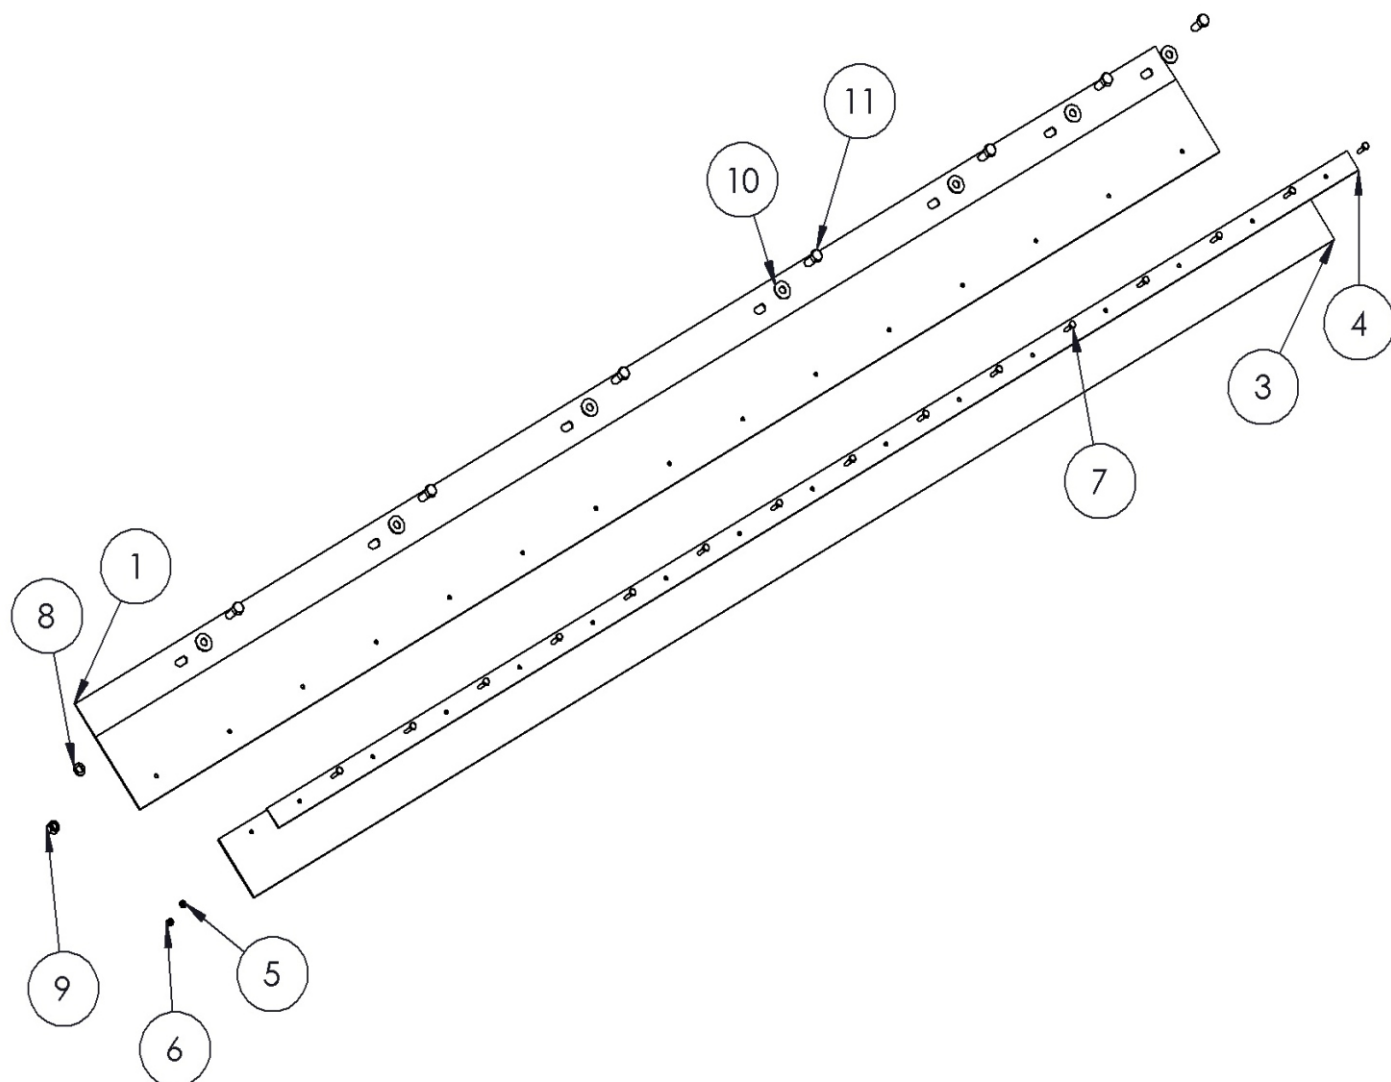

Nº DO ITEM	CÓDIGO	DESCRIÇÃO	QTDE
1	PE.01.0199	Z4 MF - CHAPA23	1
2	PE.01.0197	Z4 MF - CHAPA 24	14
3	PE.17.0020	Z4 MF - BORRACHA 01	1
4	PE.01.0198	Z4 MF - CHAPA 22	1
5	PE.11.0010	ARRUELA PRESSAO INOX 1/4"	15
6	PE.19.0002	PORCA SEXT LATAO 1/4"	15
7	PE.11.0026	PARAFUSO SEXT INOX 1-4" X 1"	15
8	PE.11.0002	ARRUELA PRESSÃO INOX 1/2"	7
9	PE.19.0001	PORCA SEXT LATÃO 1/2"	7
10	PE.11.0001	ARRUELA LISA INOX 1/2"	7
11	PE.11.0015	PARAFUSO SEXT INOX 1/2" X 1.1/4"	7