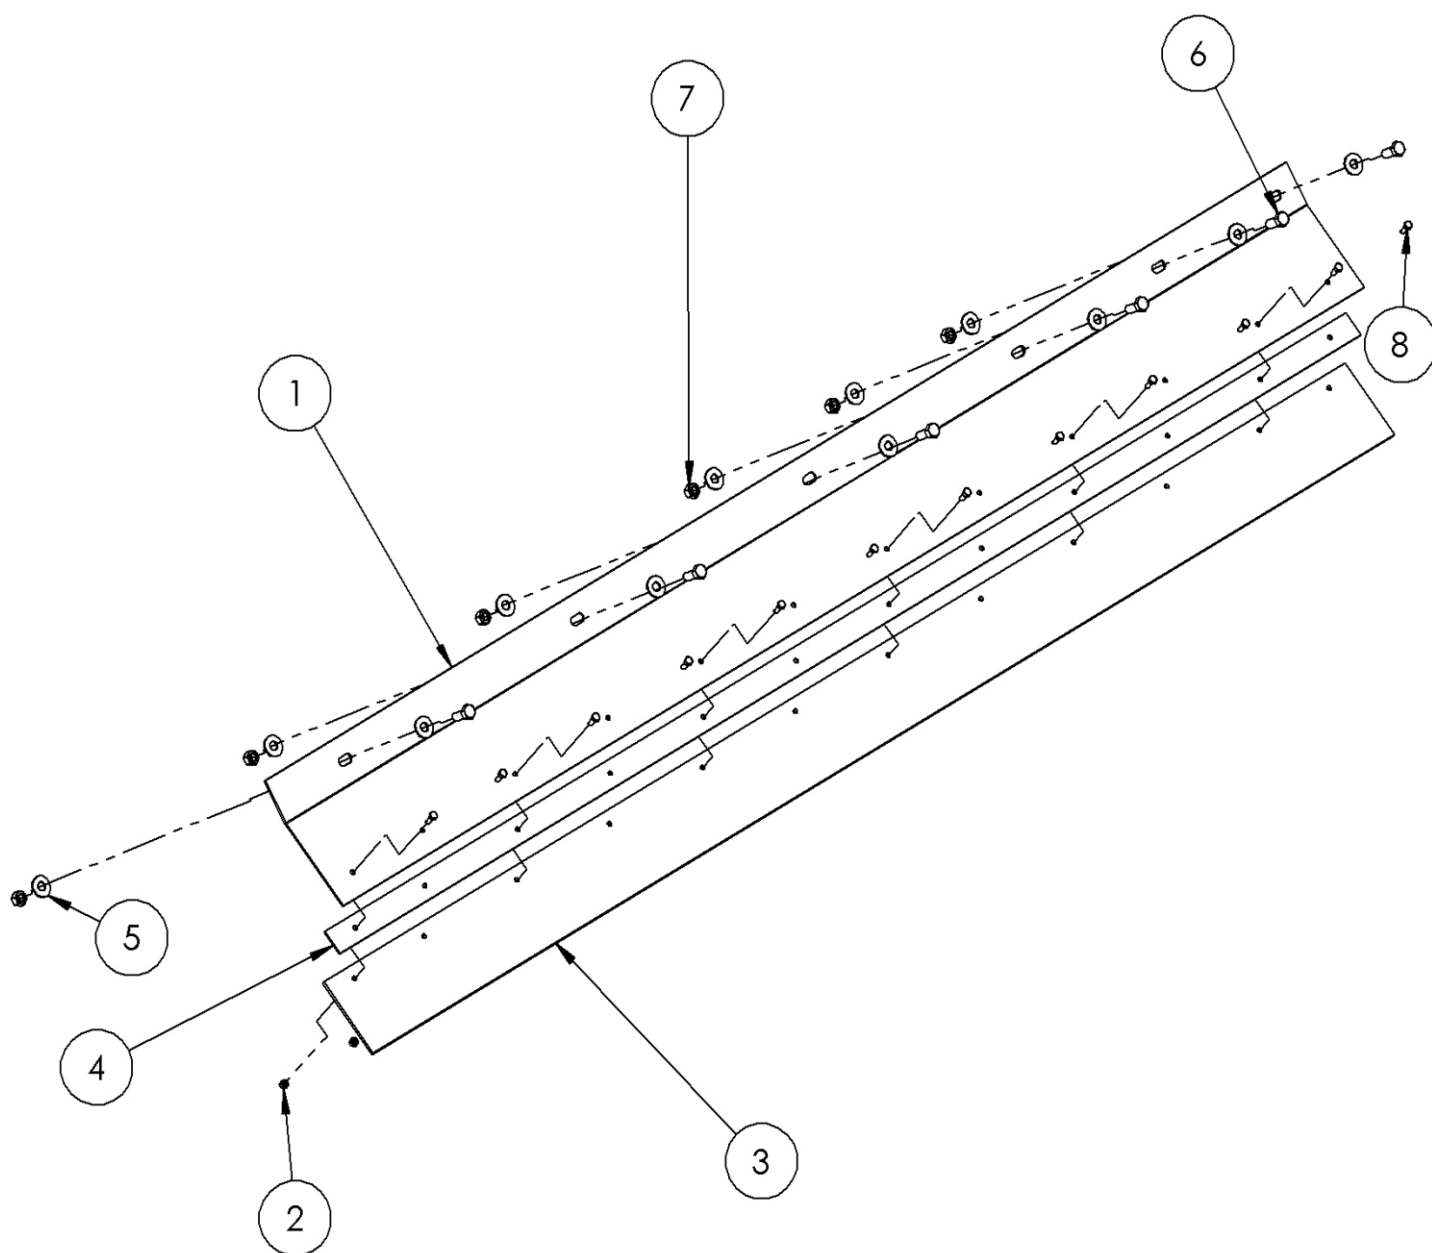

Nº DO ITEM	CÓDIGO	DESCRIÇÃO	QTDE
1	PE.01.0062	SUPLEMENTO DIR Z3	01
2	PE.19.0002	PORCA SEXT LATAO 1/4"	12
3	PE.17.0005	BORRACHA DA CALHA	01
4	PE.01.0061	REGUA DO SUPLEMENTO LATERAL	01
5	PE.11.0001	ARRUELA LISA INOX 1/2"	12
6	PE.11.0015	PARAFUSO SEXT INOX 1/2" X 1.1/4"	06
7	PE.19.0001	PORCA SEXT LATAO 1/2"	06
8	PE.11.0008	PARAFUSO SEXT INOX 1/4" X 3/4"	12