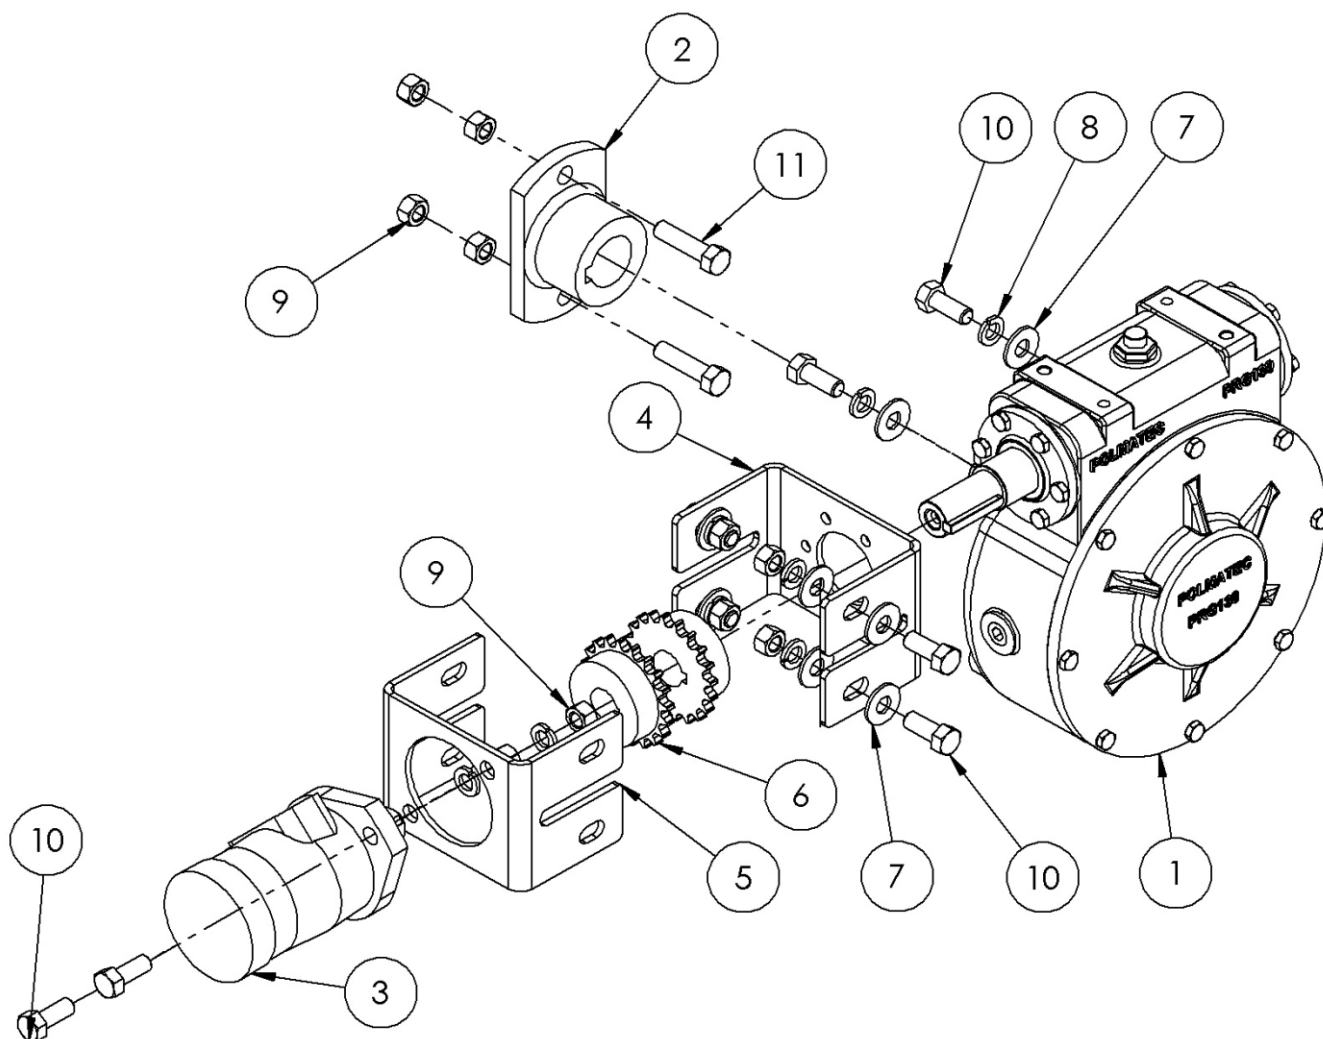

ALTA TECNOLOGIA E DURABILIDADE TEM NOME

MFA
AGRO

máquinas agrícolas

LISTA DE PEÇAS

Linha Z

CONJUNTOS EM COMUM LINHA Z

CONJUNTO REDUTOR PRG 130	1
PORTA DE VAZÃO LINHA Z	2 - 3
TRANSMISSÃO LINHA Z	4 - 5
DIRECIONADOR LINHA Z	6 - 7
SUPLEMENTO DIANTEIRO LINHA Z	8

Nº DO ITEM	Nº DA PEÇA	DESCRIÇÃO	QTDE
1	PE.14.0002	REDUTOR 1.30 PRG 130	1
2	PE.18.0001	ACOPLAMENTO FEMEA RED-EST Z3	1
3	PE.14.0003	MOTOR ORBITAL 80CC	1
4	PE.01.0063	BASE 2 DO MOTOR Z3	1
5	PE.01.0064	BASE 1 DO MOTOR Z3	1
6	CN.00.0028	ACOPLAMENTO DENTADO AC-10-20 COM CORRENTE	1
7	PE.11.0001	ARRUELA LISA INOX 1/2"	12
8	PE.11.0002	ARRUELA PRESSÃO INOX 1/2"	10
9	PE.19.0001	PORCA SEXT LATÃO 1/2"	10
10	PE.11.0015	PARAFUSO SEXT INOX 1/2" X 1.1/4"	10
11	PE.11.0014	PARAFUSO SEXT INOX 1/2" X 2"	2

Nº DO ITEM	Nº DA PEÇA	DESCRIÇÃO	QTDE
1	PE.01.0049	Z3 - TRILHO DA PORTA	2
2	PE.17.0018	Z4 MF - BORRACHA 03	1
3	PE.01.0050	Z3 - PORTA DE VAZÃO	1
4	PE.01.0192	Z4 MF - CHAPA 14	1
5	PE.05.0001	PINO 01 PORTA DE VAZÃO	1
6	PE.01.0052	BRAÇO MENOR DA ALAVANCA Z3	1
7	PE.05.0002	PINO 02 PORTA DE VAZÃO	1
8	PE.01.0053	BRAÇO MAIOR DA ALAVANCA Z3	1
9	PE.05.0003	PINO 03 PORTA DE VAZÃO	1
10	PE.01.0193	Z4 MF - CHAPA 12	2
11	PE.01.0055	PRISILHA Z3	1
12	PE.01.0056	Z3 - REGULAGEM DA PORTA	1
13	PE.01.0194	Z4 MF - CHAPA 13	1
14	PE.01.0164	LIMITADOR DA PORTA Z3	1
15	PE.11.0011	ARRUELA LISA INOX 3/8"	14
16	PE.11.0020	PORCA SEXT LOCK INOX 3/8"	5
17	PE.11.0012	PARAFUSO SEXT INOX 3/8" X 1"	19
18	PE.11.0017	ARRUELA LISA INOX 3/4"	3
19	PE.12.0025	CONTRA PINO 3/16" X 2"	3
20	PE.11.0001	ARRUELA LISA INOX 1/2"	2
21	PE.11.0002	ARRUELA PRESSÃO INOX 1/2"	2
22	PE.19.0001	PORCA SEXT LATÃO 1/2"	3
23	PE.11.0015	PARAFUSO SEXT INOX 1/2" X 1.1/4"	2
24	PE.11.0013	ARRUELA PRESSÃO INOX 3/8"	14
25	PE.19.0003	PORCA SEXT LATÃO 3/8"	14