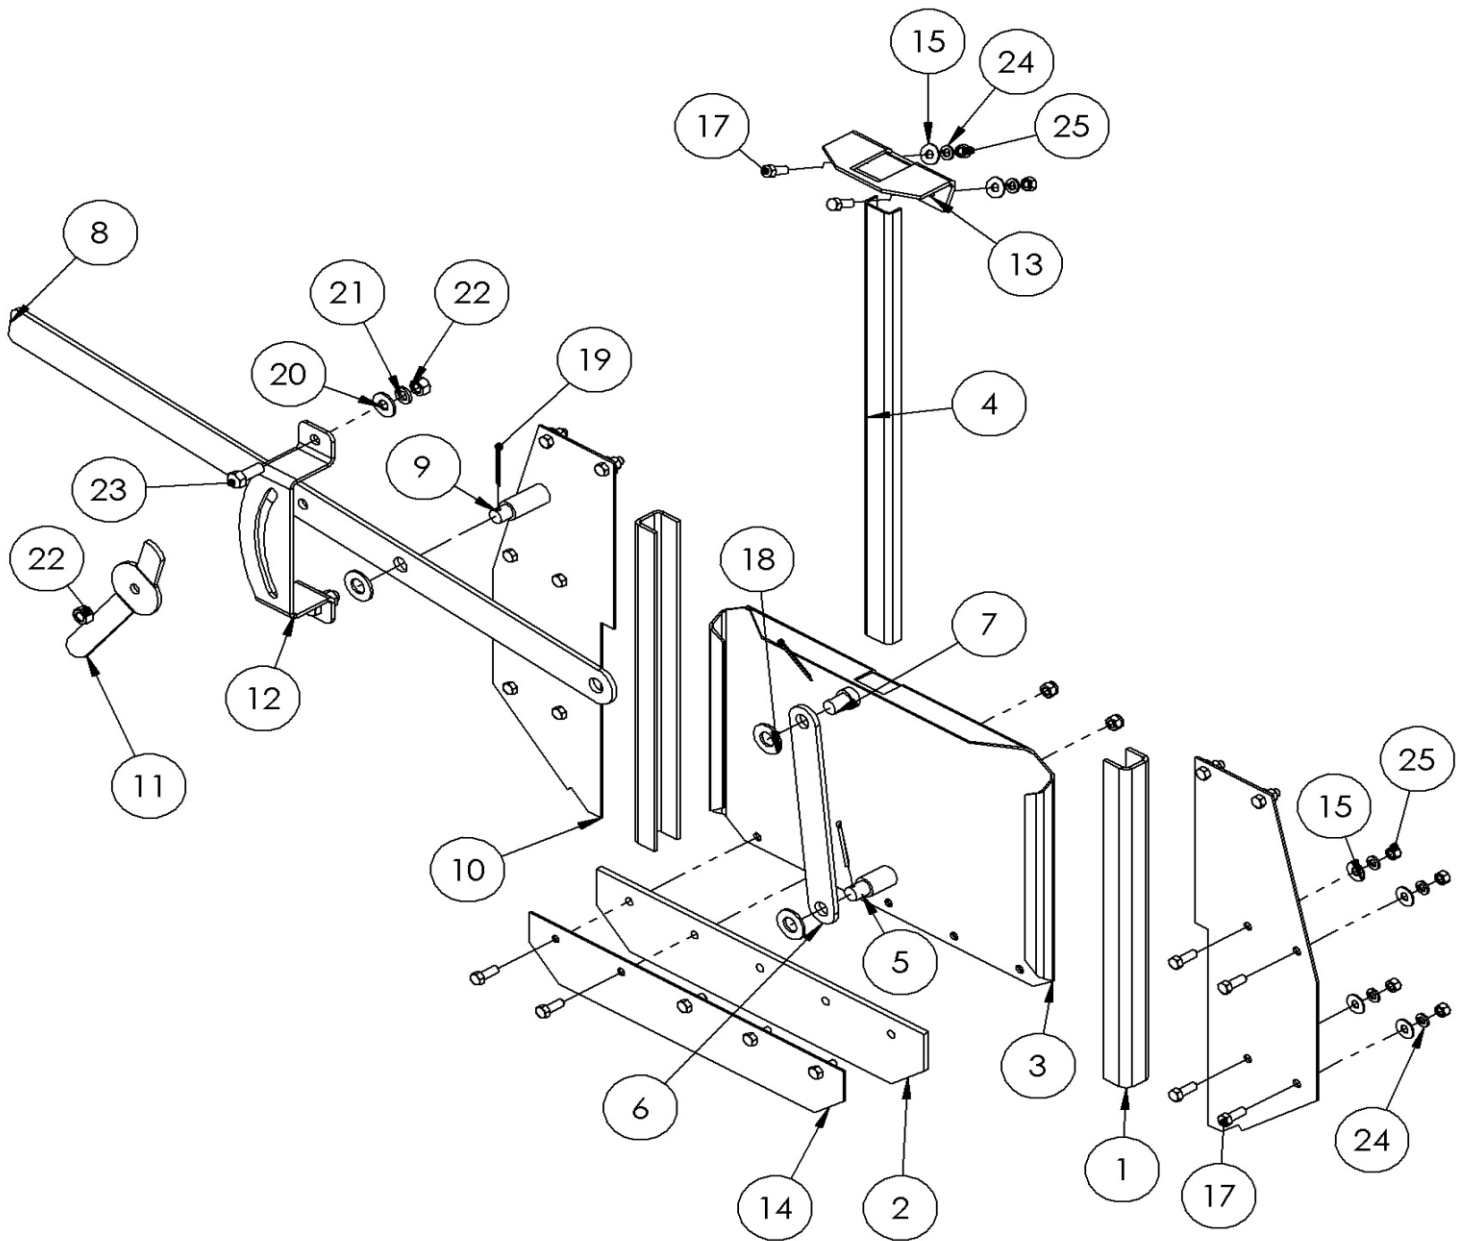

ALTA TECNOLOGIA E DURABILIDADE TEM NOME

MFA
AGRO

máquinas agrícolas

LISTA DE PEÇAS

Linha Z

CONJUNTOS EM COMUM LINHA Z

CONJUNTO REDUTOR PRG 130	1
PORTA DE VAZÃO LINHA Z	2 - 3
TRANSMISSÃO LINHA Z	4 - 5
DIRECIONADOR LINHA Z	6 - 7
SUPLEMENTO DIANTEIRO LINHA Z	8

Nº DO ITEM	Nº DA PEÇA	DESCRIÇÃO	QTDE
1	PE.14.0002	REDUTOR 1.30 PRG 130	1
2	PE.18.0001	ACOPLAMENTO FEMEA RED-EST Z3	1
3	PE.14.0003	MOTOR ORBITAL 80CC	1
4	PE.01.0063	BASE 2 DO MOTOR Z3	1
5	PE.01.0064	BASE 1 DO MOTOR Z3	1
6	CN.00.0028	ACOPLAMENTO DENTADO AC-10-20 COM CORRENTE	1
7	PE.11.0001	ARRUELA LISA INOX 1/2"	12
8	PE.11.0002	ARRUELA PRESSÃO INOX 1/2"	10
9	PE.19.0001	PORCA SEXT LATÃO 1/2"	10
10	PE.11.0015	PARAFUSO SEXT INOX 1/2" X 1.1/4"	10
11	PE.11.0014	PARAFUSO SEXT INOX 1/2" X 2"	2

Nº DO ITEM	Nº DA PEÇA	DESCRIÇÃO	QTDE
1	PE.01.0049	Z3 - TRILHO DA PORTA	2
2	PE.17.0018	Z4 MF - BORRACHA 03	1
3	PE.01.0050	Z3 - PORTA DE VAZÃO	1
4	PE.01.0192	Z4 MF - CHAPA 14	1
5	PE.05.0001	PINO 01 PORTA DE VAZÃO	1
6	PE.01.0052	BRAÇO MENOR DA ALAVANCA Z3	1
7	PE.05.0002	PINO 02 PORTA DE VAZÃO	1
8	PE.01.0053	BRAÇO MAIOR DA ALAVANCA Z3	1
9	PE.05.0003	PINO 03 PORTA DE VAZÃO	1
10	PE.01.0193	Z4 MF - CHAPA 12	2
11	PE.01.0055	PRISILHA Z3	1
12	PE.01.0056	Z3 - REGULAGEM DA PORTA	1
13	PE.01.0194	Z4 MF - CHAPA 13	1
14	PE.01.0164	LIMITADOR DA PORTA Z3	1
15	PE.11.0011	ARRUELA LISA INOX 3/8"	14
16	PE.11.0020	PORCA SEXT LOCK INOX 3/8"	5
17	PE.11.0012	PARAFUSO SEXT INOX 3/8" X 1"	19
18	PE.11.0017	ARRUELA LISA INOX 3/4"	3
19	PE.12.0025	CONTRA PINO 3/16" X 2"	3
20	PE.11.0001	ARRUELA LISA INOX 1/2"	2
21	PE.11.0002	ARRUELA PRESSÃO INOX 1/2"	2
22	PE.19.0001	PORCA SEXT LATÃO 1/2"	3
23	PE.11.0015	PARAFUSO SEXT INOX 1/2" X 1.1/4"	2
24	PE.11.0013	ARRUELA PRESSÃO INOX 3/8"	14
25	PE.19.0003	PORCA SEXT LATÃO 3/8"	14