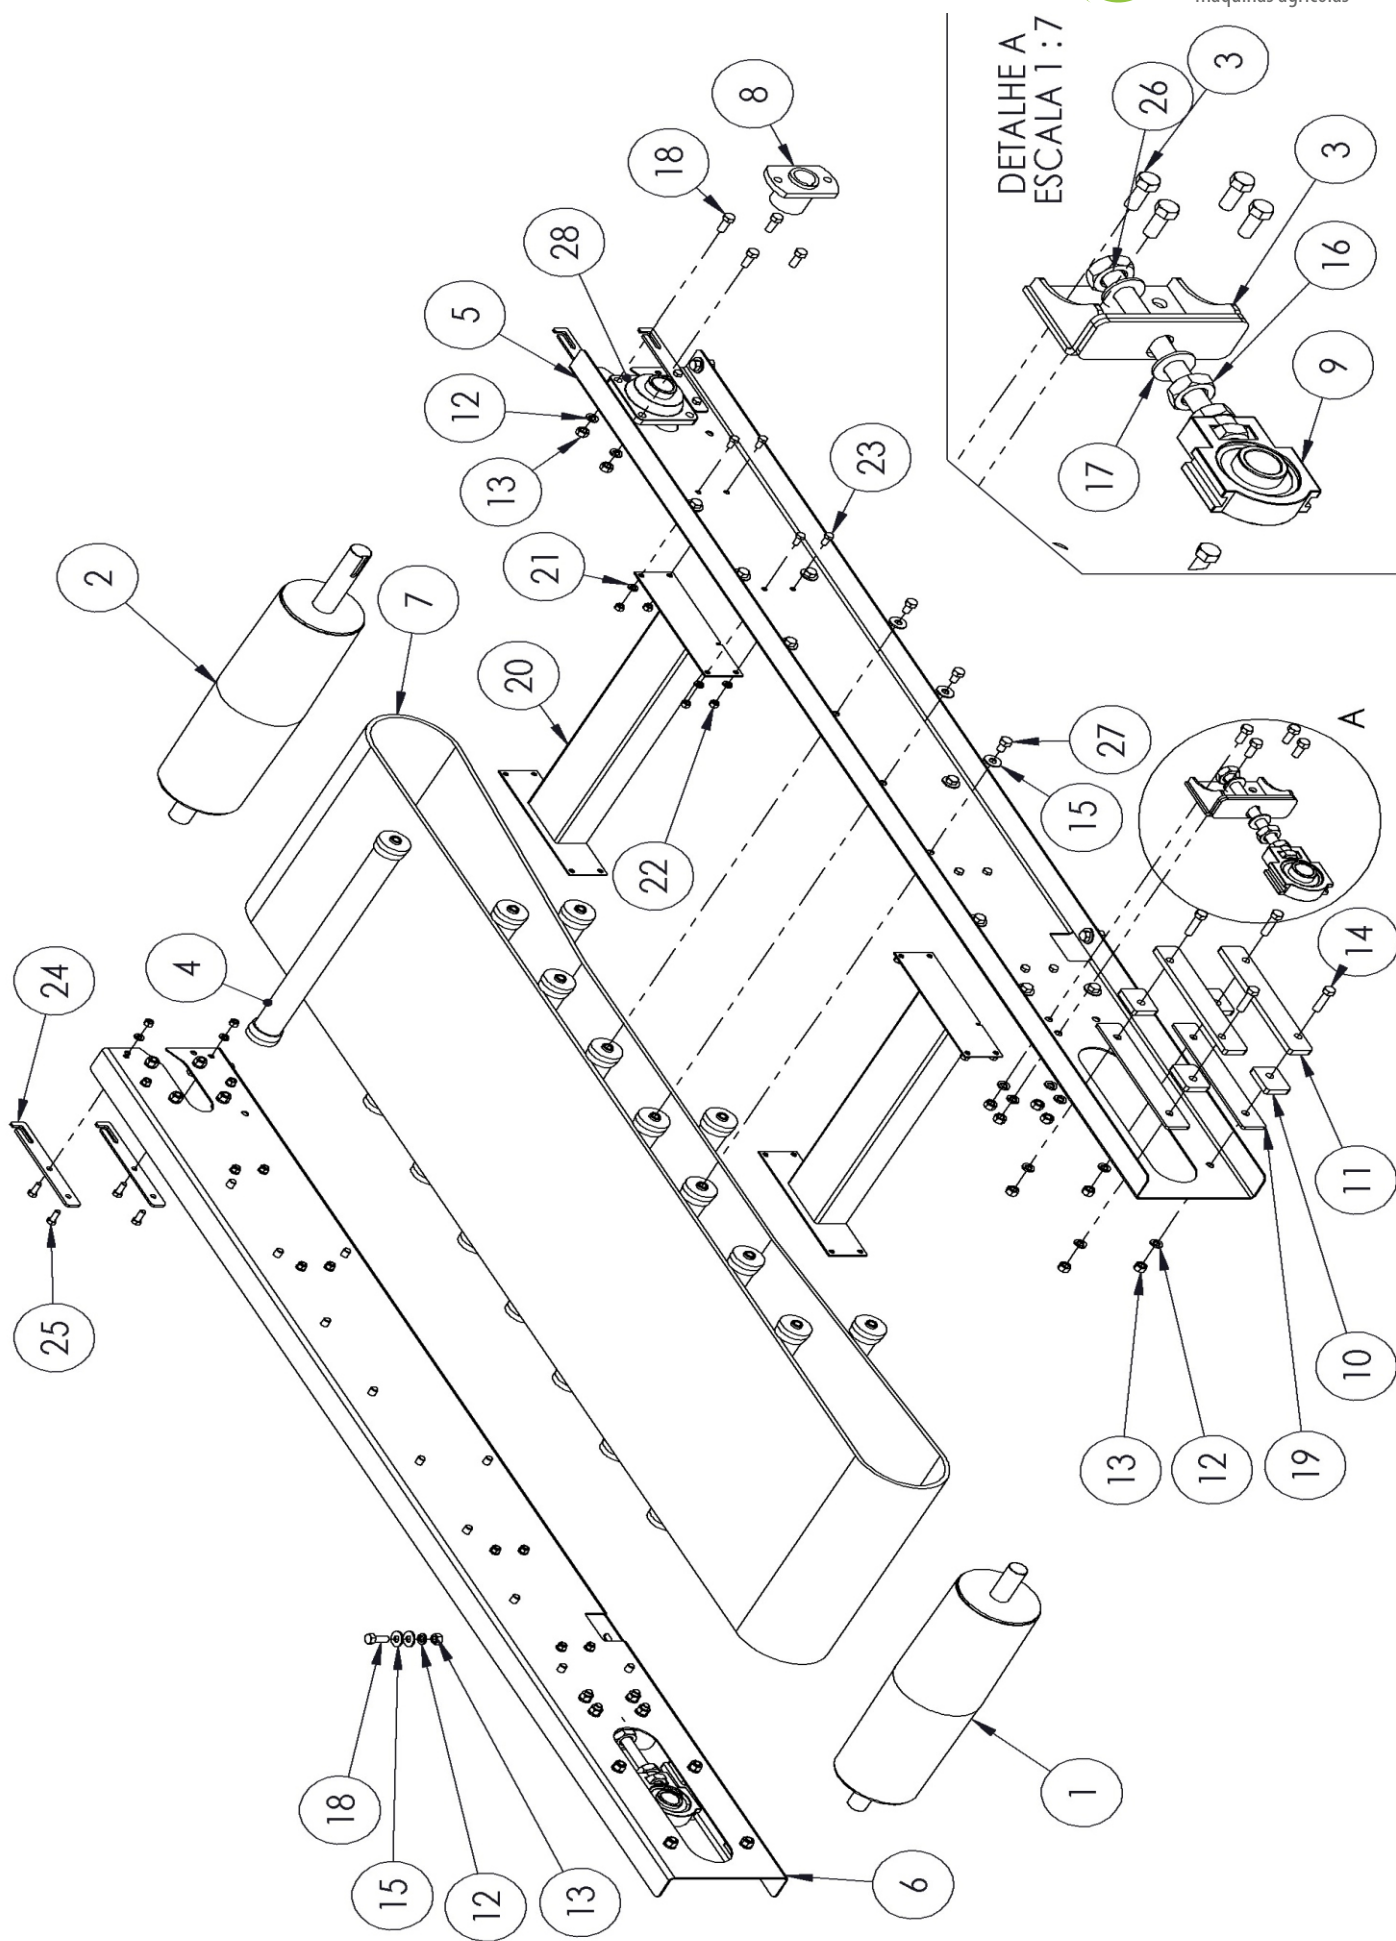

Nº DO ITEM	CÓDIGO	DESCRIÇÃO	QTDE
1	CN.00.0017	EIXO PRINCIPAL COMPL Z3	1
2	CN.00.0018	EIXO PRINCIPAL TRASEIRO Z3	1
3	CN.00.0019	CHAPA DO ESTICADOR	2
4	PE.14.0009	ROLETE MENOR Z3	11
5	PE.01.0036	VIGA 01 DA GAVETA	1
6	PE.01.0037	VIGA 02 DA GAVETA	1
7	PE.17.0002	ESTEIRA DE BORRACHA Z3	1
8	PE.18.0002	ACOPLAMENTO MACHO RED-EST Z3	1
9	PE.14.0043	MANCAL FRM YST207 V22	2
10	PE.02.0022	GUIA DO ESTICADOR 1.1	8
11	PE.02.0023	GUIA DO ESTICADOR 1.2	4
12	PE.11.0002	ARRUELA PRESSÃO INOX 1/2"	20
13	PE.19.0001	PORCA SEXT LATÃO 1/2"	20
14	PE.11.0014	PARAFUSO SEXT INOX 1/2" X 2"	8
15	PE.11.0001	ARRUELA LISA INOX 1/2"	30
16	PE.12.0007	PORCA SEXT BAIXA GALV 3/4"	8
17	PE.11.0017	ARRUELA LISA INOX 3/4"	4
18	PE.11.0015	PARAFUSO SEXT INOX 1/2" X 1.1/4"	12
19	PE.02.0024	GUIA DO ESTICADOR 1.3	4
20	CN.00.0127	Z4 MF - TRAVA DA GAVETA	2
21	PE.11.0013	ARRUELA PRESSÃO INOX 3/8"	24
22	PE.19.0003	PORCA SEXT LATÃO 3/8"	24
23	PE.11.0022	PARAFUSO SEXT INOX 3/8" X 3/4"	16
24	PE.01.0182	TAURUS 10000 INOX - CHAPA 50	4
25	PE.11.0012	PARAFUSO SEXT INOX 3/8" X 1"	8
26	PE.12.0047	FUSO GALV 3/4" X 250mm	2
27	PE.12.0017	PARAFUSO SEXT GALV M12 X 20	22
28	PE.14.0011	MANCAL FRM YCJ208 V22	2