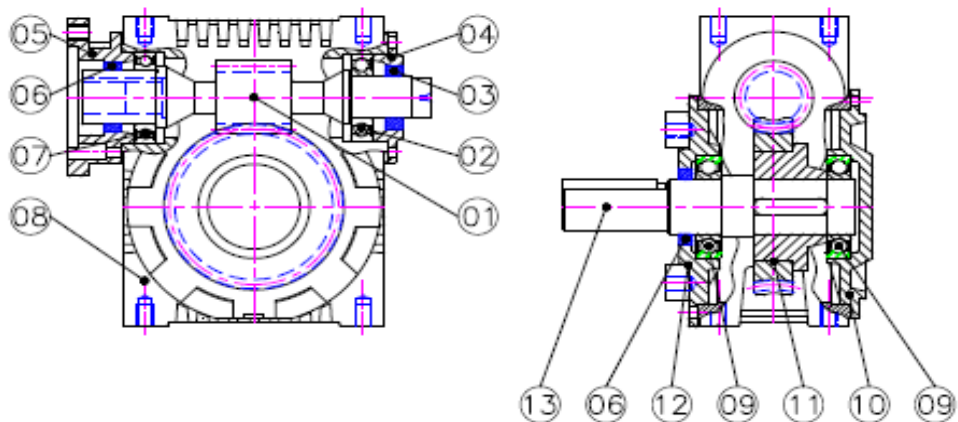

MR6 (Caixa de redução nova)

ITEM	QTD.	DESCRIÇÃO	CÓD. PRODUTO	CÓD. MP AGRO
13	1	EIXO SAIDA R6	54.01.05.001.009	PE.14.0128
12	1	TAMPA SAIDA ABER R6 ESP.	54.09.20.004.015	PE.14.0129
11	1	COROA R6/31 Ø 45	54.01.03.001.072	PE.14.0126
10	1	TAMPA SAIDA FECHADA R6	54.01.20.007.006	PE.14.0130
9	2	ROLAMENTO 6209 DDU	52.01.18.001.257	PE.14.0134
8	1	CARCACA R6 ESP UM LADO	54.01.03.004.009	PE.14.0124
7	1	ROLAMENTO 6009 DDU	52.01.18.001.129	PE.14.132
6	2	RETENTOR Ø 45 x Ø 62 x 8	52.02.18.001.277	PE.14.0137
5	1	FLANGE R6 ESP MOT HIDR.	54.09.06.001.087	PE.14.0127
4	1	TAMPA ENTRADA ABERTA R6	54.01.20.001.006	PE.14.0131
3	1	RETENTOR Ø 35 x Ø 52 x 10	52.02.18.001.130	PE.14.0135
2	1	ROLAMENTO 6207 DDU	52.01.18.001.207	PE.14.0133
1	1	SEM FIM COMP. R6/31 ESP.	54.09.19.001.475	PE.14.0125